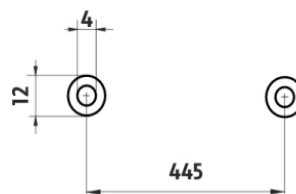

MAB 29046-05

Maya bílá

Držák na ručníky, 46 cm
Držák na ručníky jednoduchý.

Towel holder, 46 cm
Single towel holder.

Náhradní díly / Spare parts

→ 460 ↑ 30 ↗ 63

montáž / installation:

montážní konzole / installation bracket :

materiál-úprava / material-surface:
mosaz, ZN-Bílá matná.
-White matt.

→ 60
↑ 530
↗ 90

EAN:

8595187116450

 **NIMCO**

ROMVEL spol. s r. o.
Dr. Milady Horákové 561/86a
Liberec 7, 460 07
Česká Republika / Czech Republic