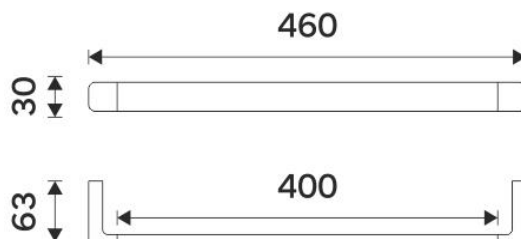

MAB 29046-05

Maya bílá

Držák na ručníky, 46 cm
Držák na ručníky jednoduchý.

Towel holder, 46 cm
Single towel holder.

Náhradní díly / Spare parts

→ 460 ↑ 30 ↗ 63

montáž / installation:

montážní konzole / installation bracket :

materiál-úprava / material-surface:
mosaz, ZN-Bílá matná.
-White matt.

→ 60
↑ 530
↗ 90

EAN:

8595187116450

 **NIMCO**

ROMVEL spol. s r. o.
Dr. Milady Horákové 561/86a
Liberec 7, 460 07
Česká Republika / Czech Republic