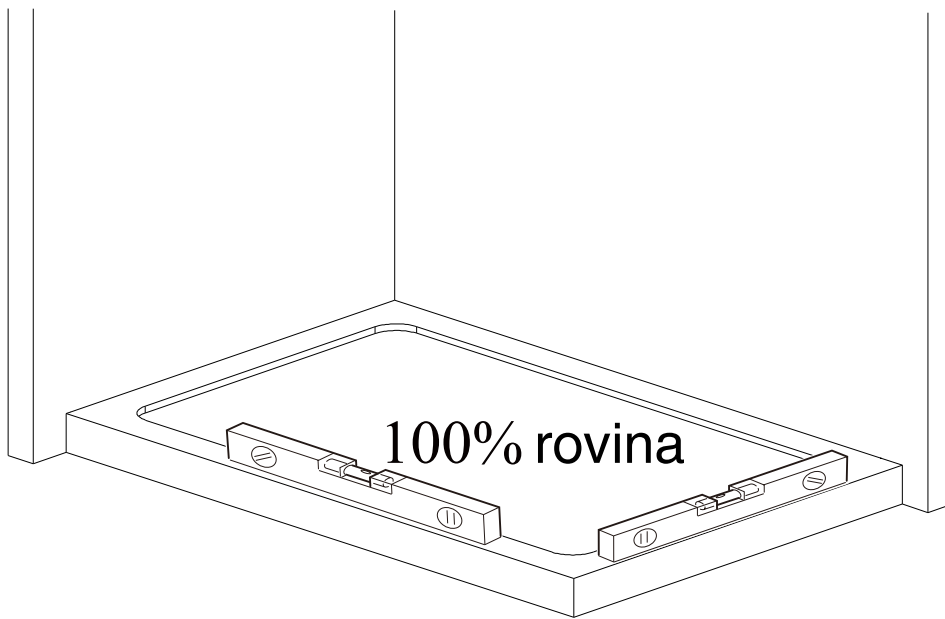

Pevná boční stěna DIAMOND F1

montážní návod

NÁŘADÍ POTŘEBNÉ K MONTÁŽI

metr

gumové kladivo

plochý a křížový šroubovák

vodováha

silikonová postole

tužka

2.5mm

vrtáčka

vrtáky

SEZNAM KOMPONENTŮ

Před montáží zkontrolujte všechny díly a součásti

UPOZORNĚNÍ: Montáž musí provádět dvě osoby

2

3

4

nástěnnou lištu upevněte 10 mm od hrany sprchového koutu nebo vaničky

Během instalace ponechte rohové chrániče, které brání rozbití skla.

5

A s posuvnými dveřmi HARMONY

6

7