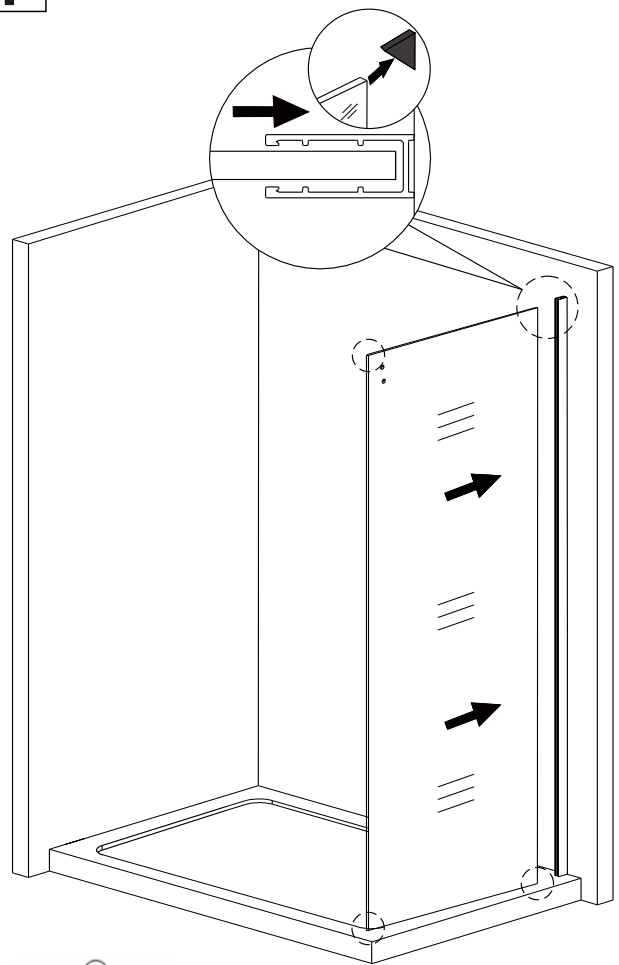

Pevná boční stěna DIAMOND F1

montážní návod

NÁŘADÍ POTŘEBNÉ K MONTÁŽI

metr

gumové kladivo

plochý a křížový šroubovák

vodováha

silikonová postole

tužka

2.5mm

vrtáčka

vrtáky

SEZNAM KOMPONENTŮ

Před montáží zkontrolujte všechny díly a součásti

UPOZORNĚNÍ: Montáž musí provádět dvě osoby

2

3

4

nástěnnou lištu upevněte 10 mm od hrany sprchového koutu nebo vaničky

Během instalace ponechte rohové chrániče, které brání rozbití skla.

5

A s posuvnými dveřmi HARMONY

6

7