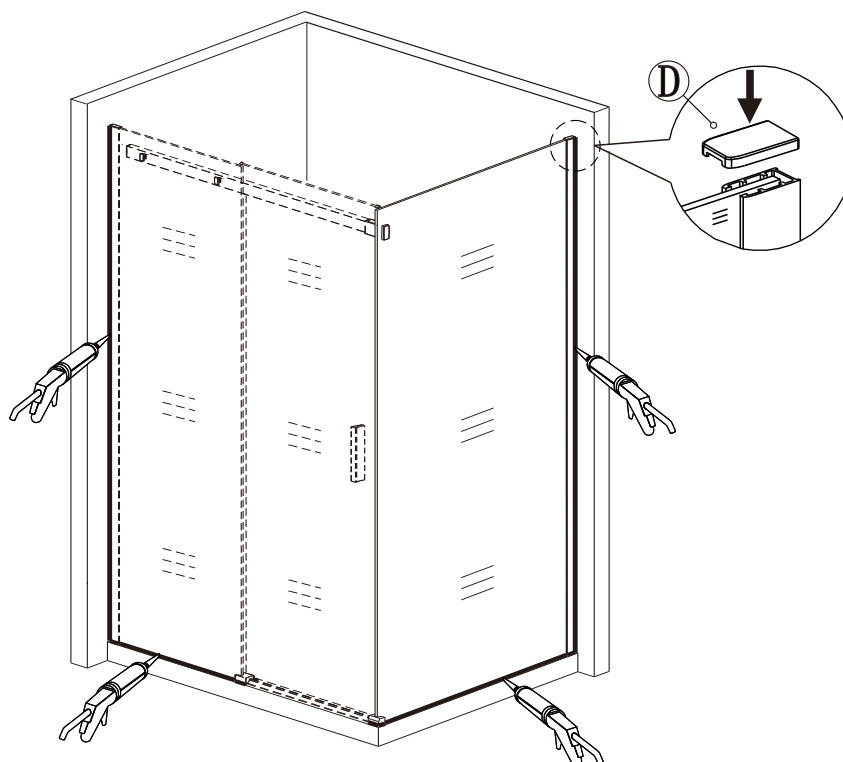

Pevná boční stěna DIAMOND F1

montážní návod

NÁŘADÍ POTŘEBNÉ K MONTÁŽI

metr

gumové kladivo

plochý a křížový šroubovák

vodováha

silikonová postole

3

4

nástěnnou lištu upevněte 10 mm od hrany sprchového koutu nebo vaničky

Během instalace ponechte rohové chrániče, které brání rozbití skla.

5

A s posuvnými dveřmi HARMONY

6

7