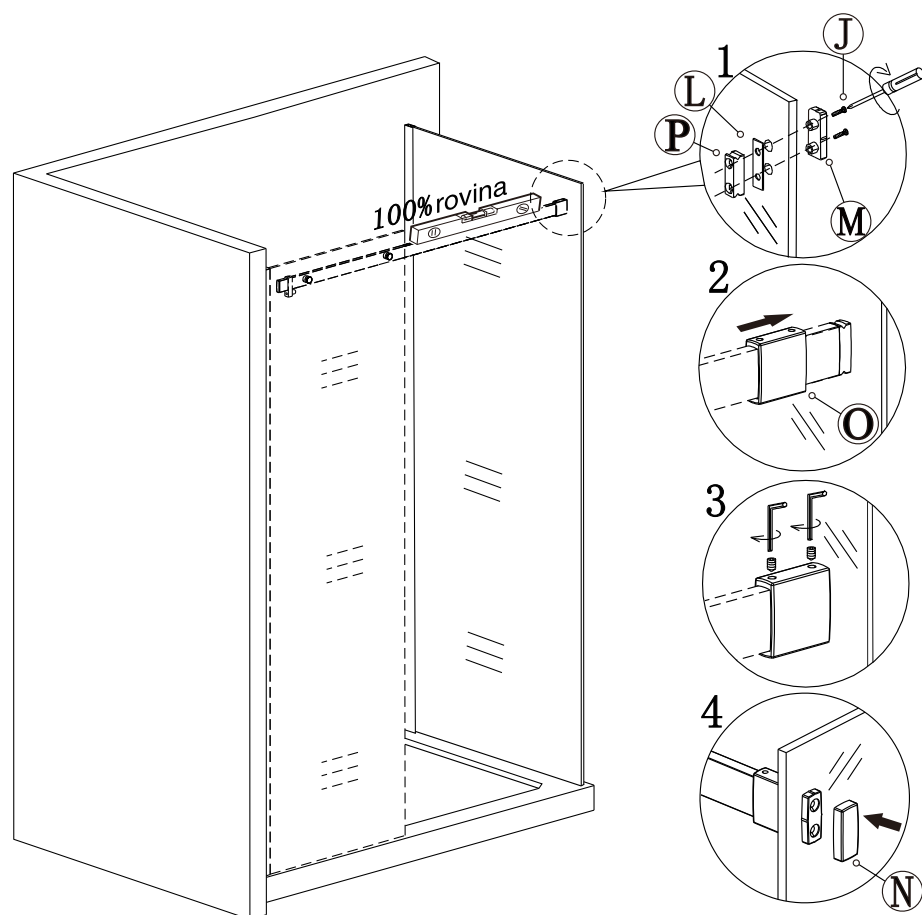

Silikon je nutné aplikovat mezi veškeré spoje z venkovní strany a nechat 24 hodin vytvrdnout.

8

B: s posuvnými dveřmi DIAMOND