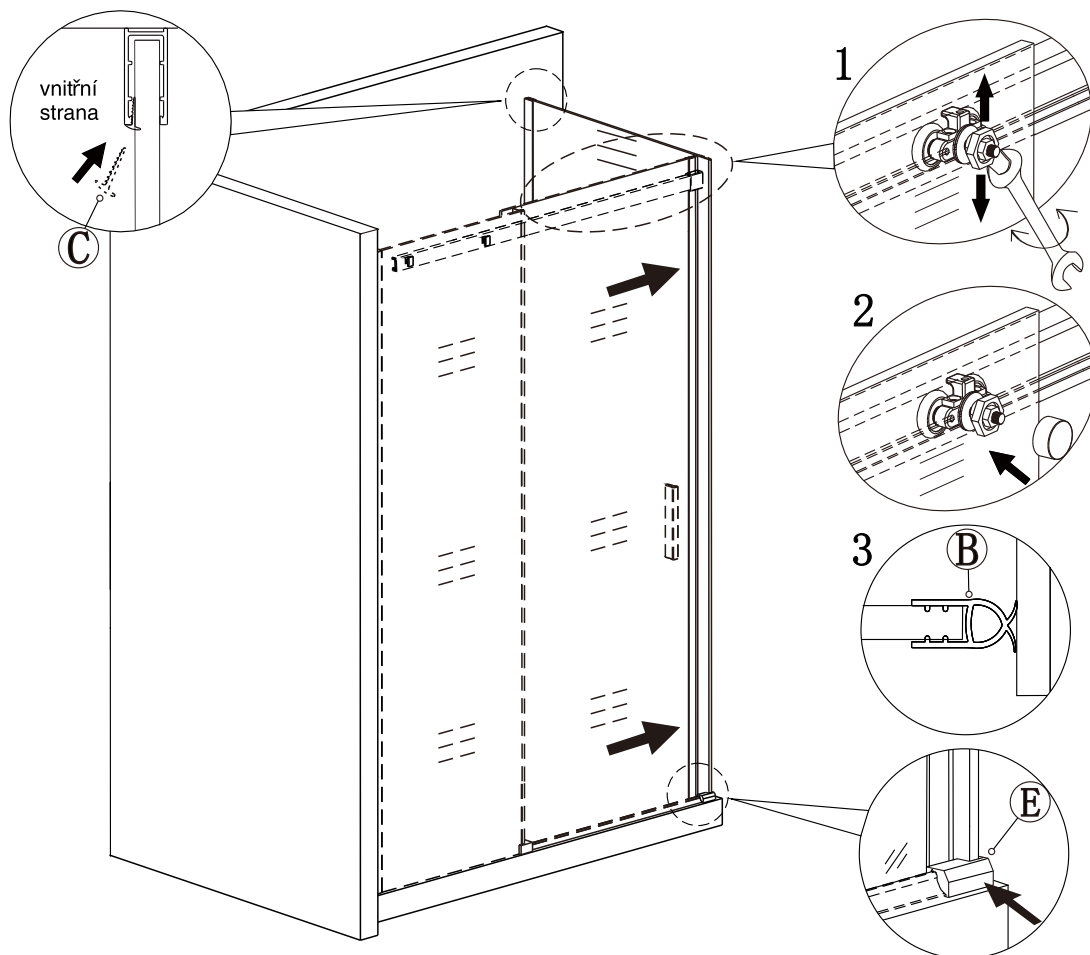

Pevná boční stěna DIAMOND F1

montážní návod

NÁŘADÍ POTŘEBNÉ K MONTÁŽI

metr

gumové kladivo

plochý a křížový šroubovák

vodováha

silikonová postole

3

4

nástěnnou lištu upevněte 10 mm od hrany sprchového koutu nebo vaničky

Během instalace ponechte rohové chrániče, které brání rozbití skla.

5

A s posuvnými dveřmi HARMONY

6

7