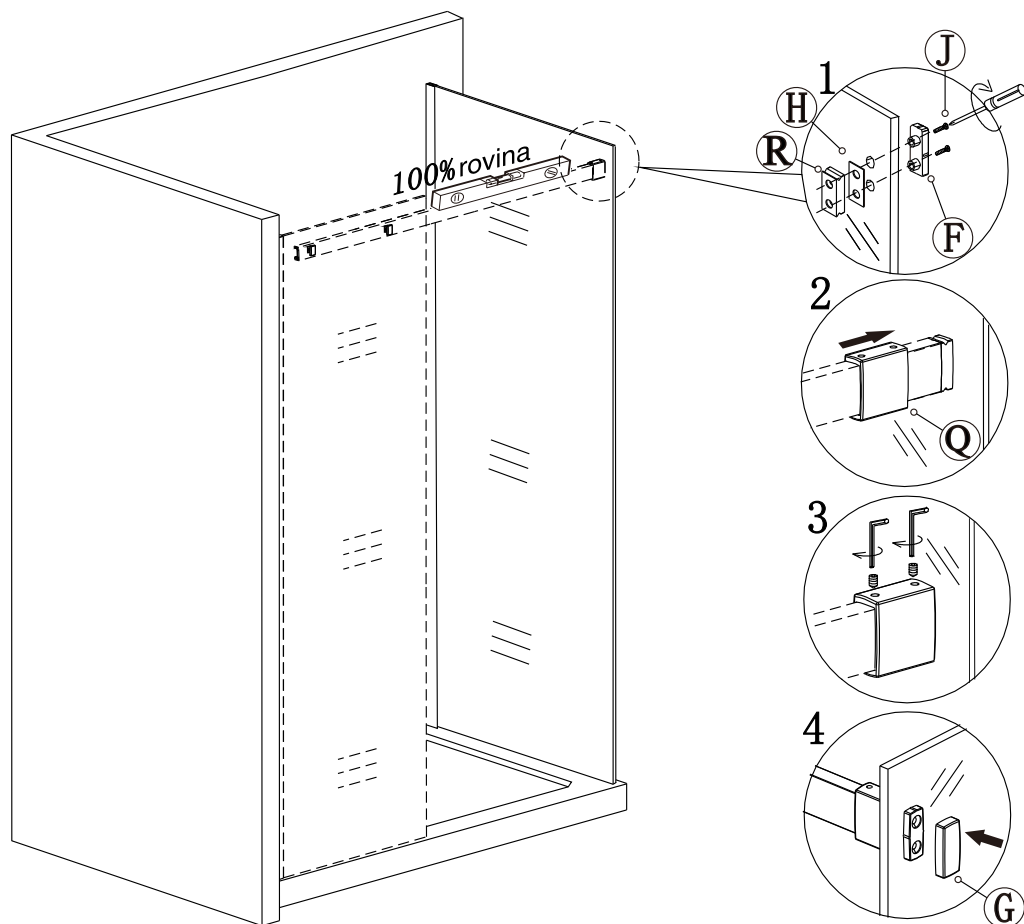

Pevná boční stěna DIAMOND F1

montážní návod

NÁŘADÍ POTŘEBNÉ K MONTÁŽI

metr

gumové kladivo

plochý a křížový šroubovák

vodováha

silikonová postole

3

4

nástěnnou lištu upevněte 10 mm od hrany sprchového koutu nebo vaničky

Během instalace ponechte rohové chrániče, které brání rozbití skla.

5

A s posuvnými dveřmi HARMONY

6

7