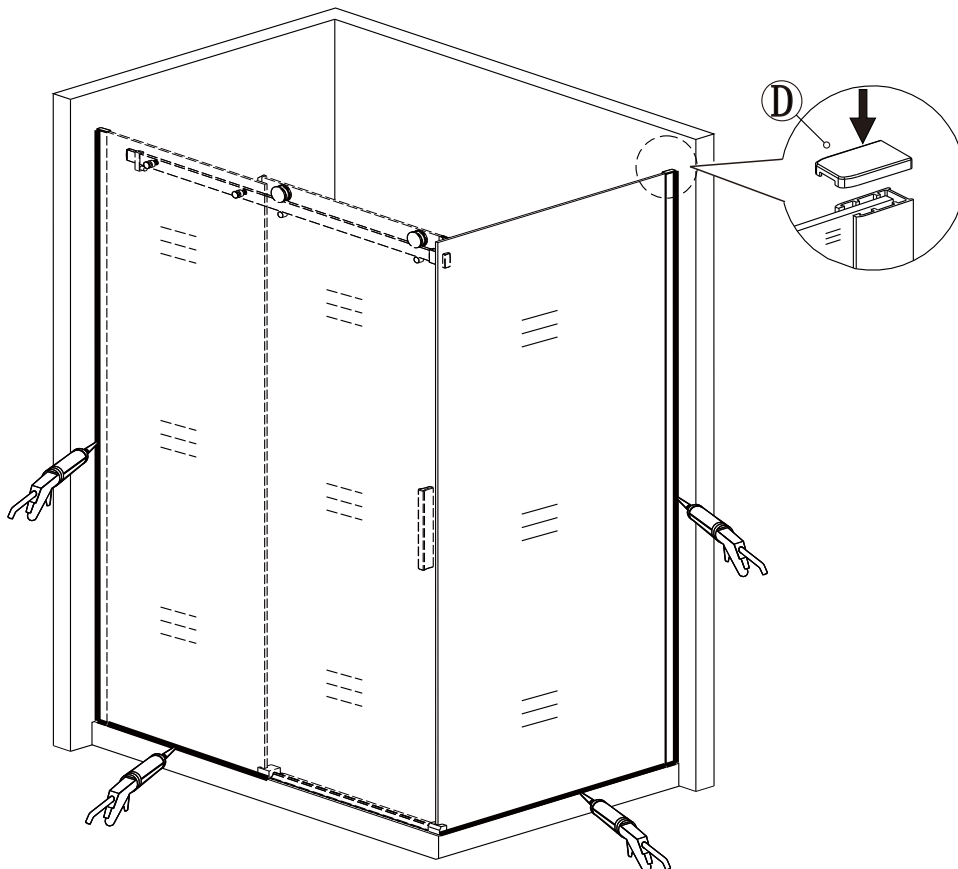

Silikon je nutné aplikovat mezi veškeré spoje z venkovní strany a nechat 24 hodin vytvrdnout.