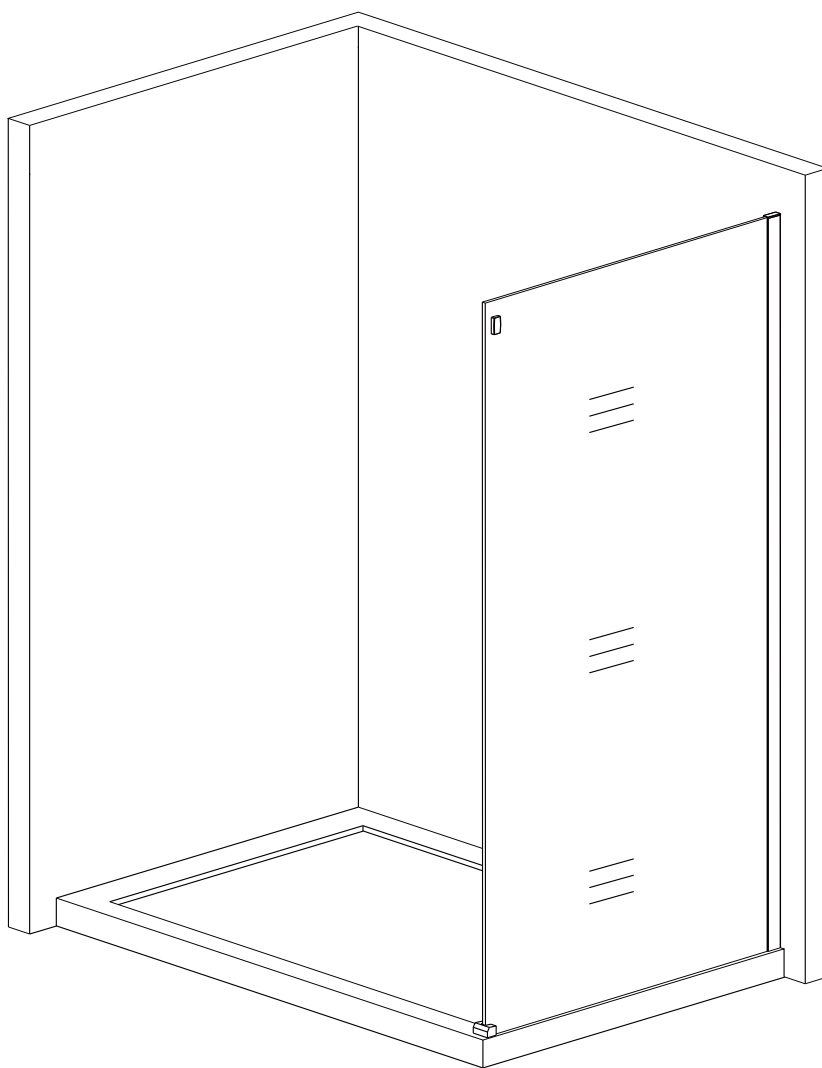

Pevná boční stěna DIAMOND F1

montážní návod

NÁŘADÍ POTŘEBNÉ K MONTÁŽI

metr

gumové kladivo

plochý a křížový šroubovák

vodováha

silikonová postole

3

4

nástěnnou lištu upevněte 10 mm od hrany sprchového koutu nebo vaničky

Během instalace ponechte rohové chrániče, které brání rozbití skla.

5

A s posuvnými dveřmi HARMONY

6

7