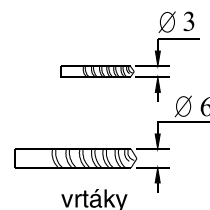

Pevná boční stěna DIAMOND F1

montážní návod

NÁŘADÍ POTŘEBNÉ K MONTÁŽI

metr

gumové kladivo

plochý a křížový šroubovák

vodováha

silikonová postole

tužka

2.5mm

vrtáčka

vrtáky

SEZNAM KOMPONENTŮ

Před montáží zkontrolujte všechny díly a součásti

UPOZORNĚNÍ: Montáž musí provádět dvě osoby

2

3

4

nástěnnou lištu upevněte 10 mm od hrany sprchového koutu nebo vaničky

Během instalace ponechte rohové chrániče, které brání rozbití skla.

5

A s posuvnými dveřmi HARMONY

6

7