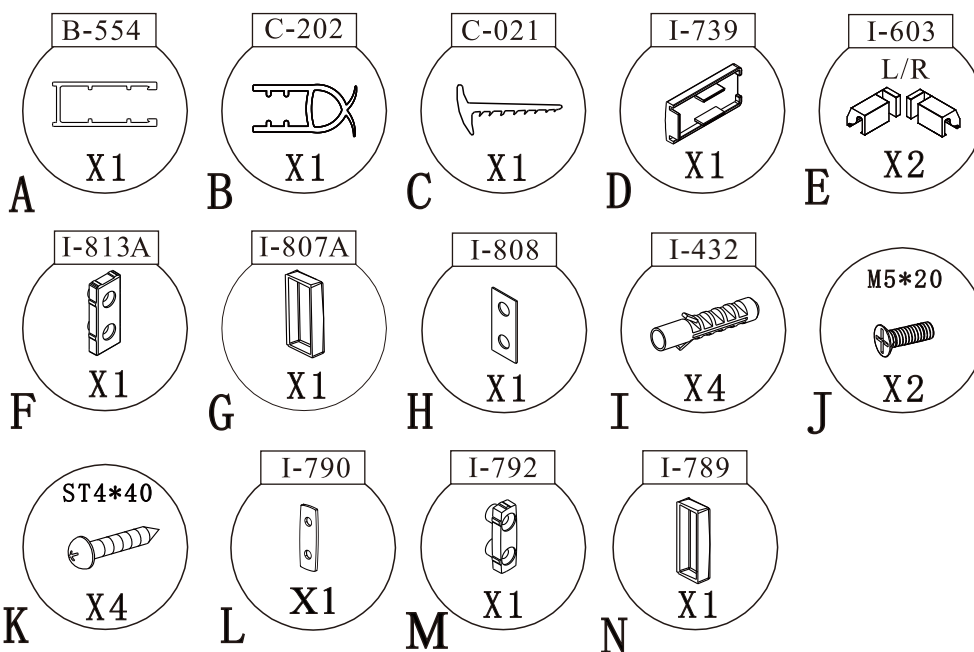

Pevná boční stěna DIAMOND F1

montážní návod

NÁŘADÍ POTŘEBNÉ K MONTÁŽI

metr

gumové kladivo

plochý a křížový šroubovák

vodováha

silikonová postole

tužka

2.5mm

vrtáčka

vrtáky

SEZNAM KOMPONENTŮ

Před montáží zkontrolujte všechny díly a součásti

UPOZORNĚNÍ: Montáž musí provádět dvě osoby

2

3

4

nástěnnou lištu upevněte 10 mm od hrany sprchového koutu nebo vaničky

Během instalace ponechte rohové chrániče, které brání rozbití skla.

5

A s posuvnými dveřmi HARMONY

6

7