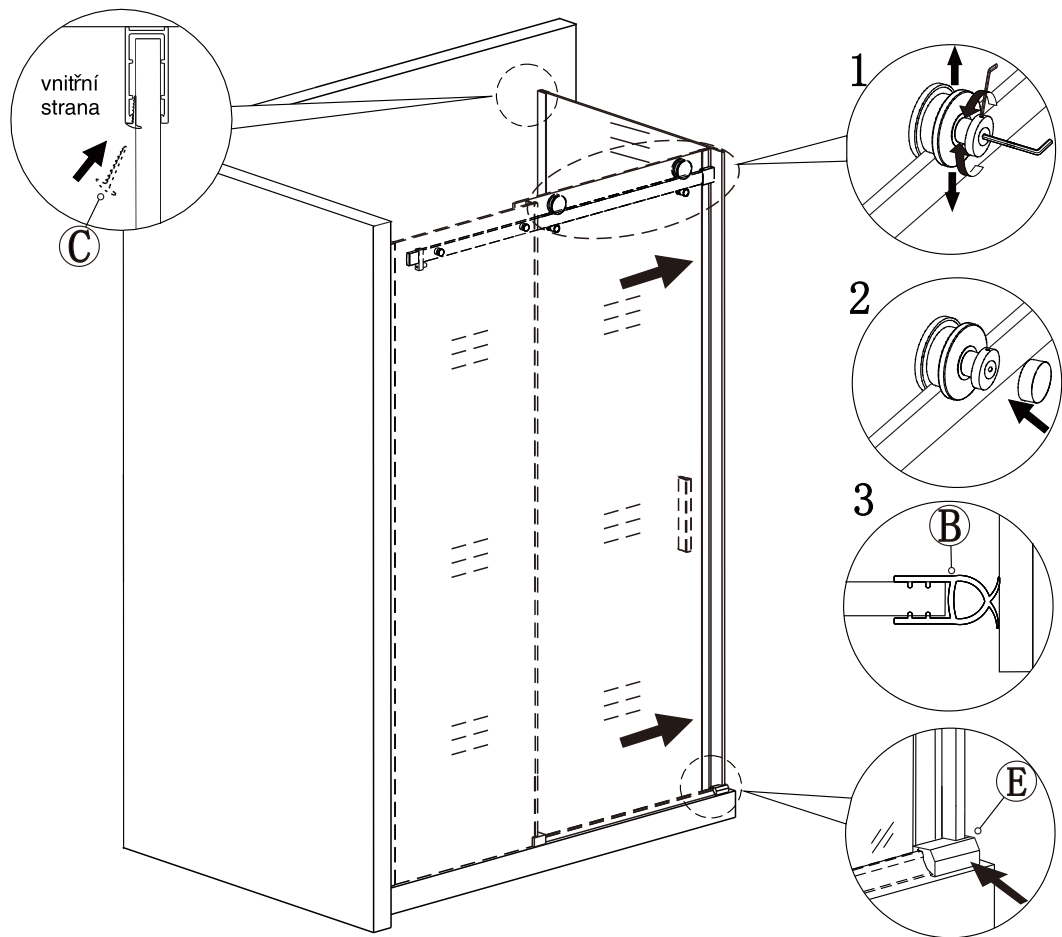

9

10

Silikon je nutné aplikovat mezi veškeré spoje z venkovní strany a nechat 24 hodin vytvrdnout.