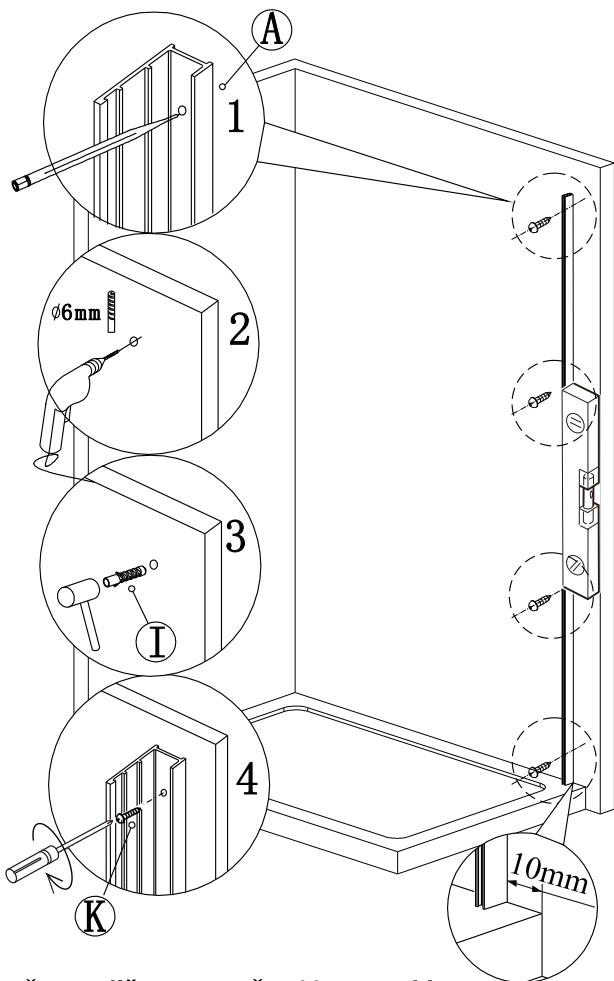

Pevná boční stěna DIAMOND F1

montážní návod

NÁŘADÍ POTŘEBNÉ K MONTÁŽI

metr

gumové kladivo

plochý a křížový šroubovák

vodováha

silikonová postole

tužka

2.5mm

vrtáčka

vrtáky

SEZNAM KOMPONENTŮ

Před montáží zkontrolujte všechny díly a součásti

UPOZORNĚNÍ: Montáž musí provádět dvě osoby

2

3

4

nástěnnou lištu upevněte 10 mm od hrany sprchového koutu nebo vaničky

Během instalace ponechte rohové chrániče, které brání rozbití skla.

5

A s posuvnými dveřmi HARMONY

6

7