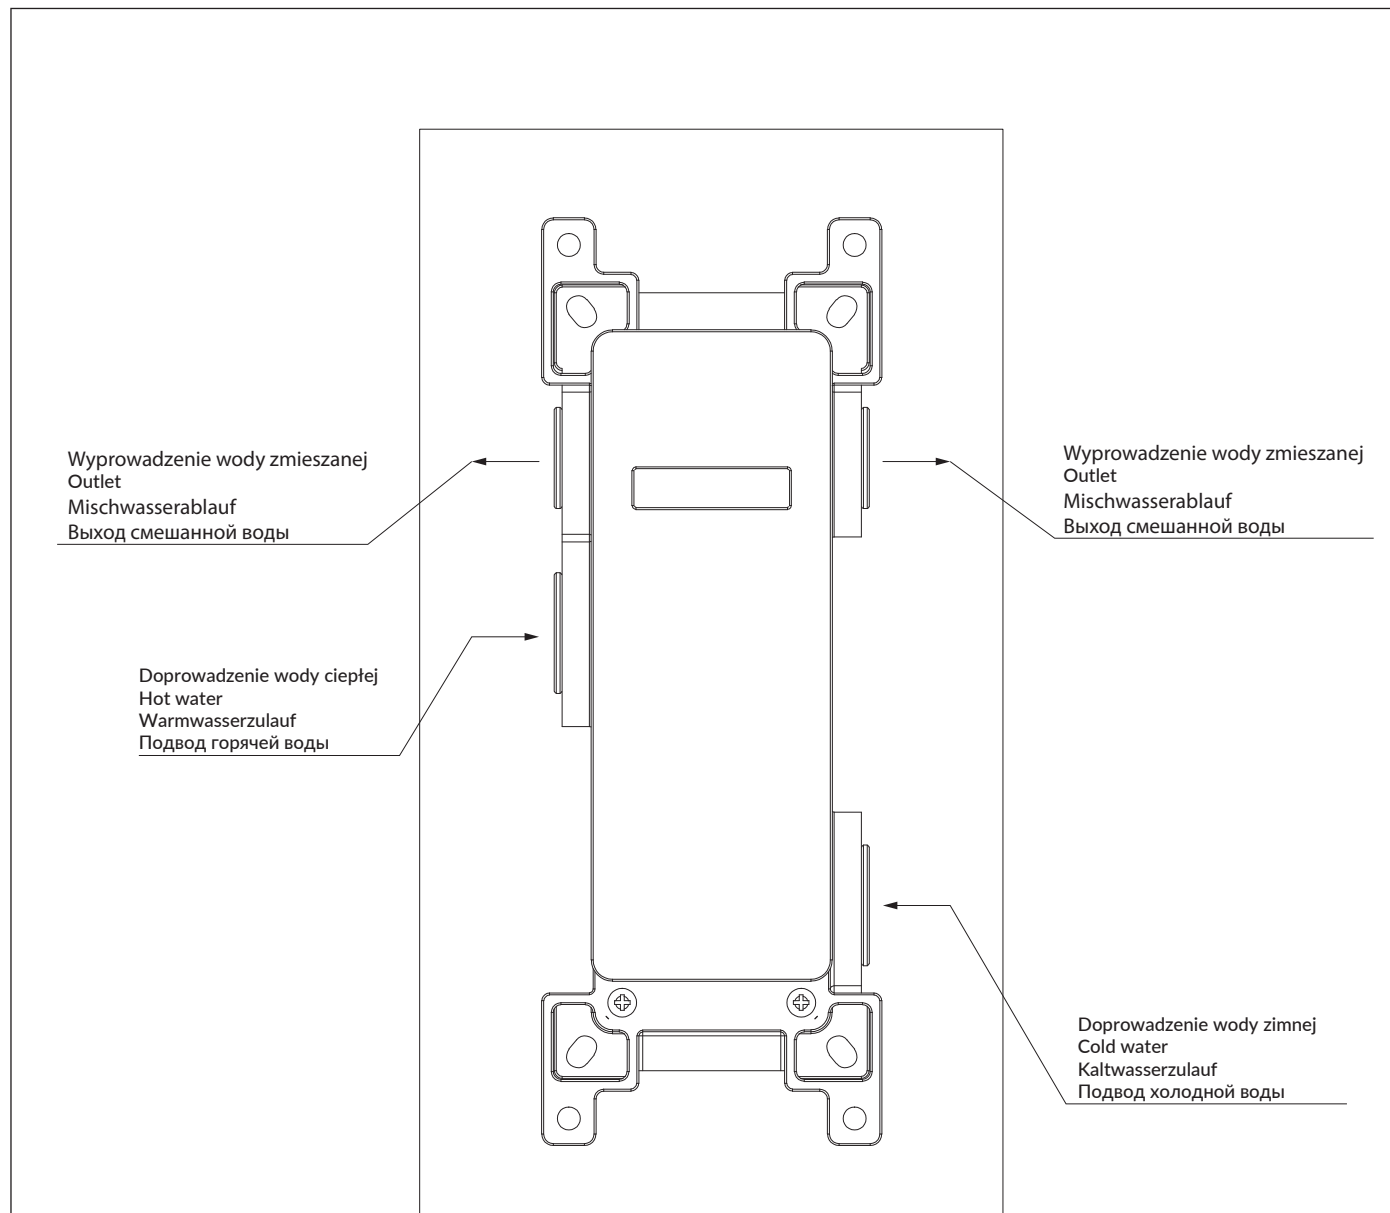

## Y1236ROGR

Instrukcja montażu i konserwacji | Installation and maintenance | Montage- und Wartungsanleitung | Инструкция по установке и уходу

PL Powierzchnię produktów należy czyścić miękką ściereczką z dodatkiem łagodnego środka czyszczącego lub roztworu kwasu cytrynowego. Niewskazane jest stosowanie szorstkich materiałów ani żrących lub ściernych środków czyszczących, ponieważ mogą one spowodować uszkodzenia powłoki. Po więcej informacji i przydatnych wskazówek dotyczących dbania o produkty zapraszamy na [omnires.com](http://omnires.com).