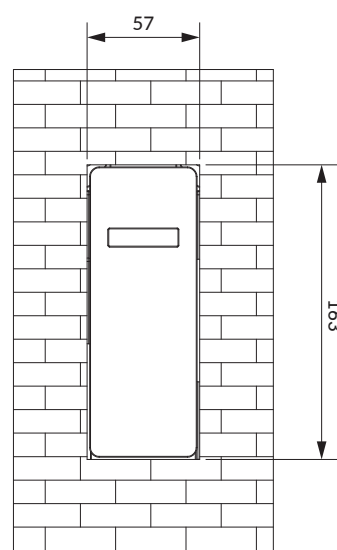

Y1236ROGR

Instrukcja montażu i konserwacji | Installation and maintenance | Montage- und Wartungsanleitung | Инструкция по установке и уходу