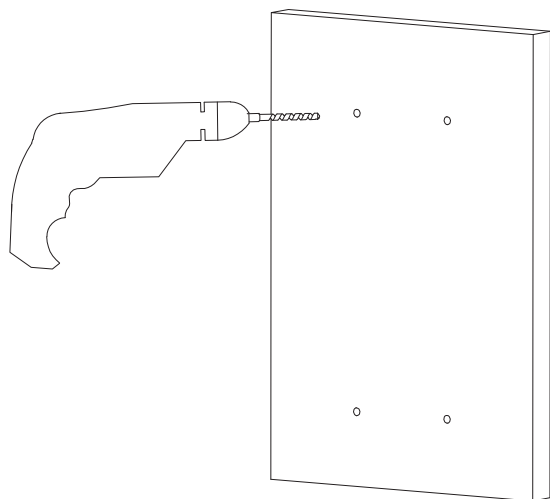

Y1236ROGR

Instrukcja montażu i konserwacji | Installation and maintenance | Montage- und Wartungsanleitung | Инструкция по установке и уходу