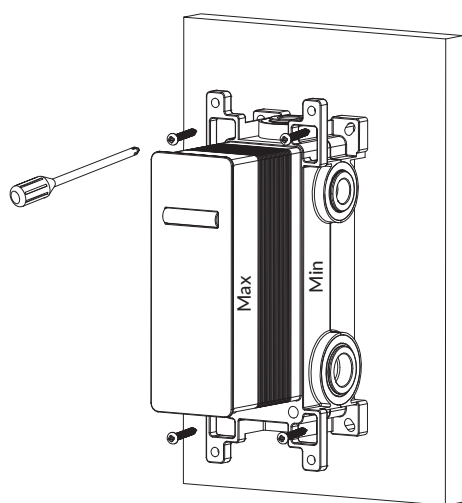

Y1236ROGR

Instrukcja montażu i konserwacji | Installation and maintenance | Montage- und Wartungsanleitung | Инструкция по установке и уходу