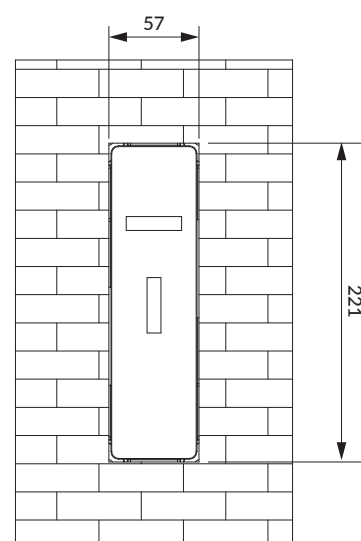

Y1238/KROBSB

Instrukcja montażu i konserwacji | Installation and maintenance | Montage- und Wartungsanleitung | Инструкция по установке и уходу