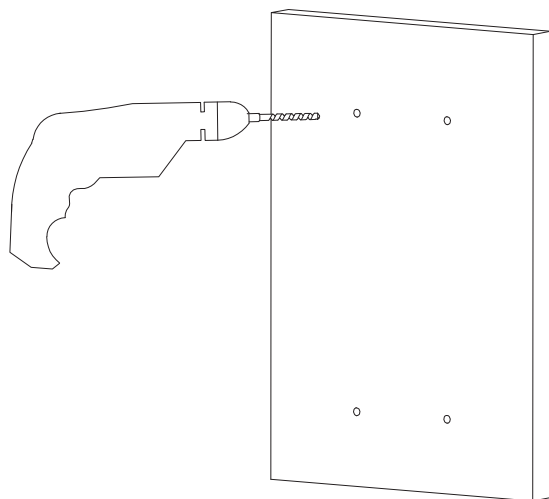

Y1238/KROBSB

Instrukcja montażu i konserwacji | Installation and maintenance | Montage- und Wartungsanleitung | Инструкция по установке и уходу