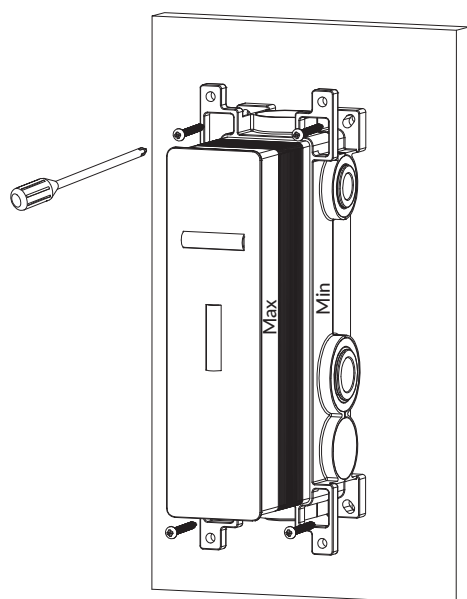

Y1238/KROBSB

Instrukcja montażu i konserwacji | Installation and maintenance | Montage- und Wartungsanleitung | Инструкция по установке и уходу