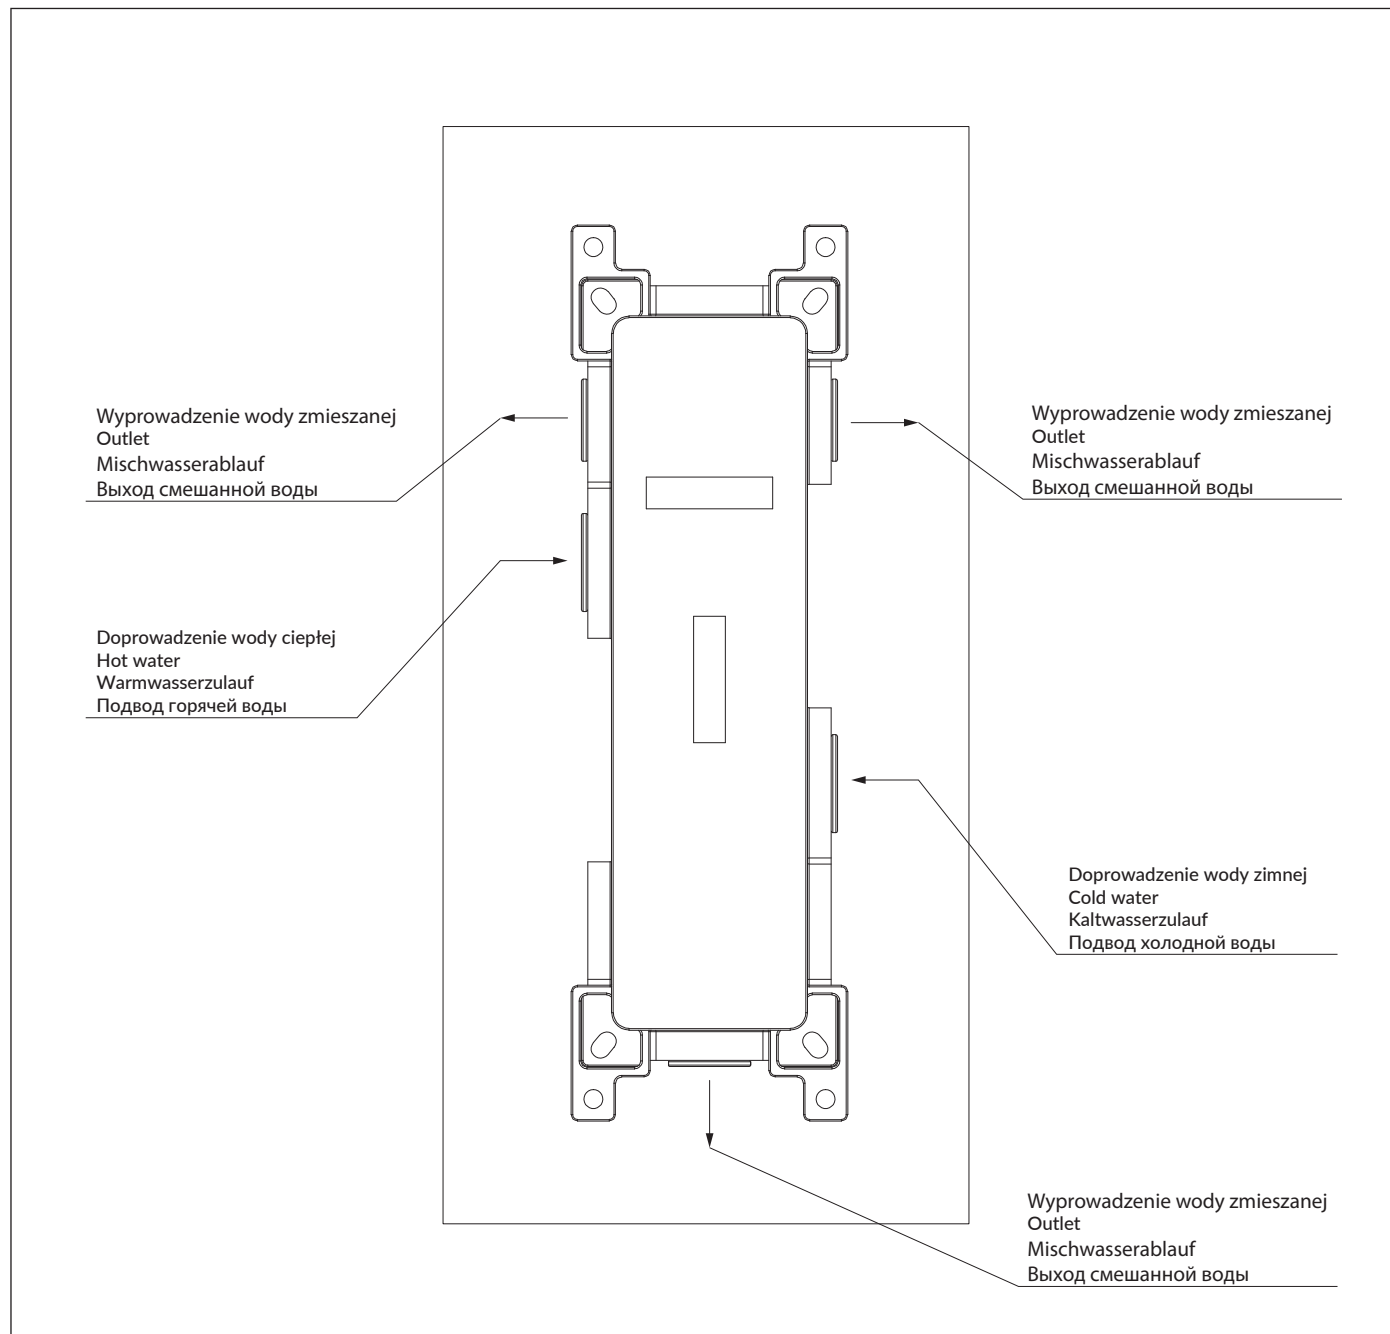

## Y1238/KROBSB

Instrukcja montażu i konserwacji | Installation and maintenance | Montage- und Wartungsanleitung | Инструкция по установке и уходу

PL Powierzchnię produktów należy czyścić miękką ściereczką z dodatkiem łagodnego środka czyszczącego lub roztworu kwasku cytrynowego. Niewskazane jest stosowanie szorstkich materiałów ani żrących lub ściernych środków czyszczących, ponieważ mogą one spowodować uszkodzenia powłoki. Po więcej informacji i przydatnych wskazówek dotyczących dbania o produkty zapraszamy na [omnires.com](http://omnires.com).