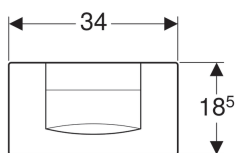

Geberit ovládací tlačítko 200F, pro splachování Start/Stop

Účel použití

- K ovládní splachování u splachovacích nádržek pod omítku Geberit Twinline

Vlastnosti

- Ovládní zepředu

Technické údaje

Materiál

Plast

Obsah dodávky

- Upevňovací rámeček
- Tyčka tlačítka
- Funkční díl Stop
- Upevňovací materiál

Pol. č.	Povrch/barva
115.222.11.1	Alpská bílá
115.222.21.1	Pochromovaná lesklá
115.222.46.1	Pochromovaná matná

Vytvořeno pomocí online katalogu výrobků Geberit - 13/07/2018