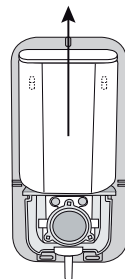

❖ Montážní návod / Mounting instructions

A71401

Otevřete dávkovač pomocí dodaného klíče a vyjměte zásobník.

Open the dispenser with the supplied key and extract the tray.

Pomocí sady šroubů připevněte zásobník na stěnu pomocí upevňovacích otvorů.

Install the dispenser to the wall with the screws-kit, using the fixing holes.

Připevněte zásobník k dávkovači, otevřete víko, doplňte mýdlo a zavřete víko.

Fix the tray to the dispenser, open the lid, refill with soap and close the lid.