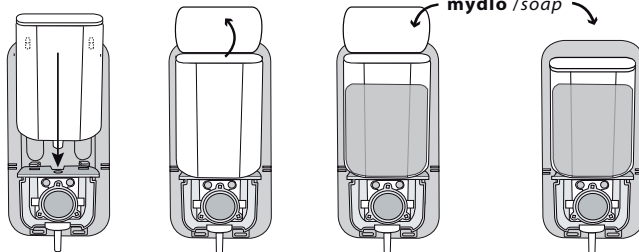

❖ Montážní návod / Mounting instructions

A71401

Otevřete dávkovač pomocí dodaného klíče a vyjměte zásobník.

Open the dispenser with the supplied key and extract the tray.

Pomocí sady šroubů připevněte zásobník na stěnu pomocí upevňovacích otvorů.

Install the dispenser to the wall with the screws-kit, using the fixing holes.

Připevněte zásobník k dávkovači, otevřete víko, doplňte mýdlo a zavřete víko.

Fix the tray to the dispenser, open the lid, refill with soap and close the lid.