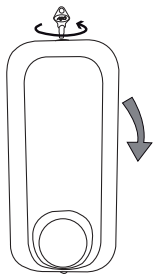

❖ Montážní návod / Mounting instructions

A71401

Otevřete dávkovač pomocí dodaného klíče a vyjměte zásobník.

Open the dispenser with the supplied key and extract the tray.

Pomocí sady šroubů připevněte zásobník na stěnu pomocí upevňovacích otvorů.

Install the dispenser to the wall with the screws-kit, using the fixing holes.

Připevněte zásobník k dávkovači, otevřete víko, doplňte mýdlo a zavřete víko.

Fix the tray to the dispenser, open the lid, refill with soap and close the lid.

Zavřete dávkovač a pomalu stiskněte tlačítko, dokud nedorazí k dávkování mýdla.

Close the dispenser and slowly push the button until the soap comes out.

Pro zajištění optimální hygieny se doporučuje dávkovač pravidelně čistit. K odstranění prachu a případných zbytků se doporučuje použít vlhký hadřík. V případě potřeby použijte trochu zředěného neutrálního čistícího prostředku a několikrát jej otřete měkkým vlhkým hadříkem, dokud se čistící prostředek zcela neodstraní.