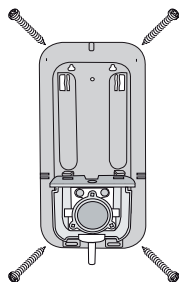

❖ Montážní návod / Mounting instructions

A71401

Otevřete dávkovač pomocí dodaného klíče a vyjměte zásobník.

Open the dispenser with the supplied key and extract the tray.

Pomocí sady šroubů připevněte zásobník na stěnu pomocí upevňovacích otvorů.

Install the dispenser to the wall with the screws-kit, using the fixing holes.

Připevněte zásobník k dávkovači, otevřete víko, doplňte mýdlo a zavřete víko.

Fix the tray to the dispenser, open the lid, refill with soap and close the lid.