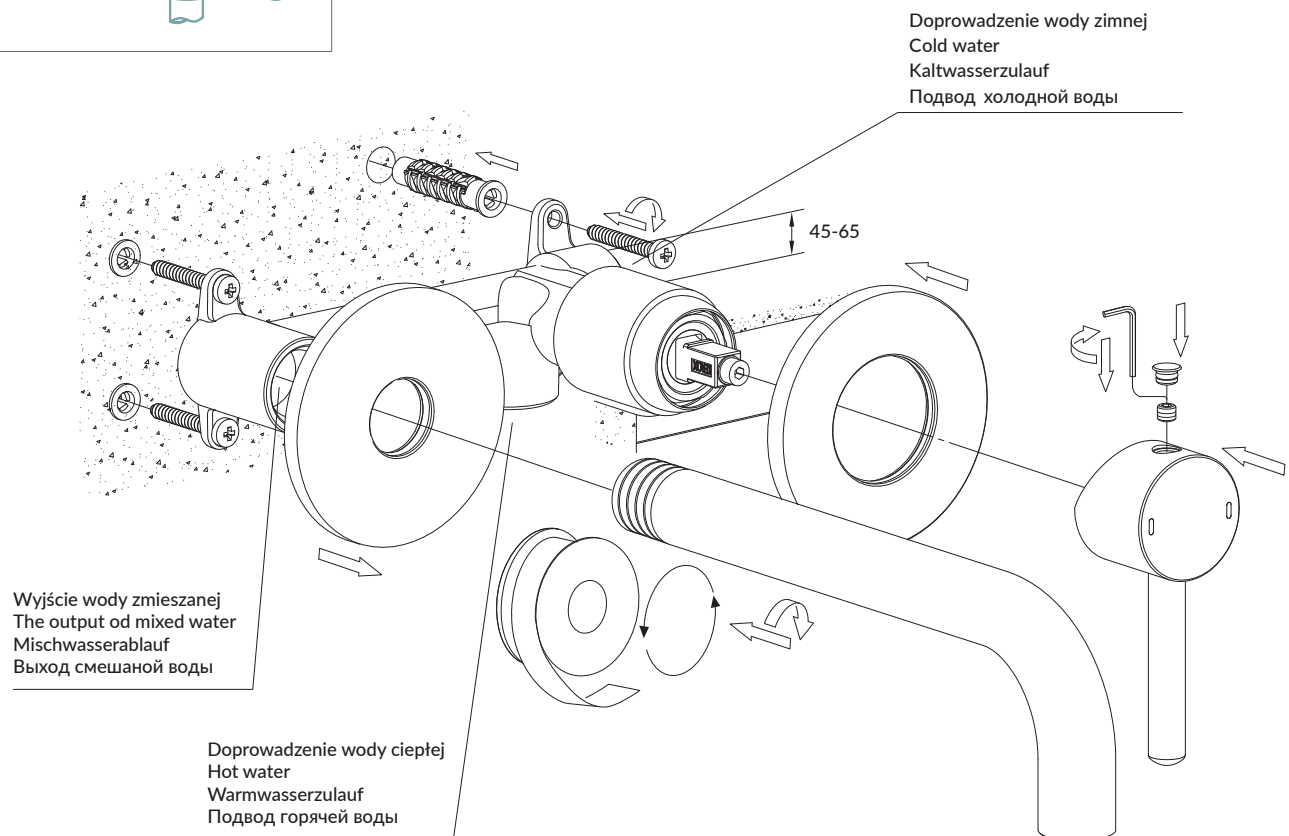

Y1215HLBSB

Instrukcja montażu i konserwacji | Installation and maintenance | Montage- und Wartungsanleitung | Инструкция по установке и уходу

- PL Powierzchnię produktów należy czyścić miękką ściereczką z dodatkiem łagodnego środka czyszczącego lub roztworu kwasku cytrynowego. Niewskazane jest stosowanie szorstkich materiałów ani żrących lub ścierających środków czyszczących, ponieważ mogą one spowodować uszkodzenia powłoki. Po więcej informacji i przydatnych wskazówek dotyczących dbania o produkty zapraszamy na omnires.com.
- EN Clean the product surface with a soft cloth and a mild detergent or citric acid solution. The use of any rough materials, as well as corrosive or abrasive cleaning agents, is not recommended as they may cause damage to the coating. For more information and useful tips on how to care for the products visit omnires.com.