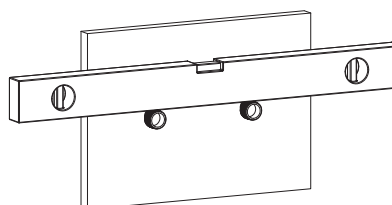

## Y1244MNI

Instrukcja montażu i konserwacji | Installation and maintenance | Montage- und Wartungsanleitung | Инструкция по установке и уходу

1

2

3

4

PL Powierzchnię produktów należy czyścić miękką ściereczką z dodatkiem łagodnego środka czyszczącego lub roztworu kwasu cytrynowego. Niewskazane jest stosowanie szorstkich materiałów ani żrących lub ścierających środków czyszczących, ponieważ mogą one spowodować uszkodzenia powłoki. Po więcej informacji i przydatnych wskazówek dotyczących dbania o produkty zapraszamy na [omnires.com](http://omnires.com).