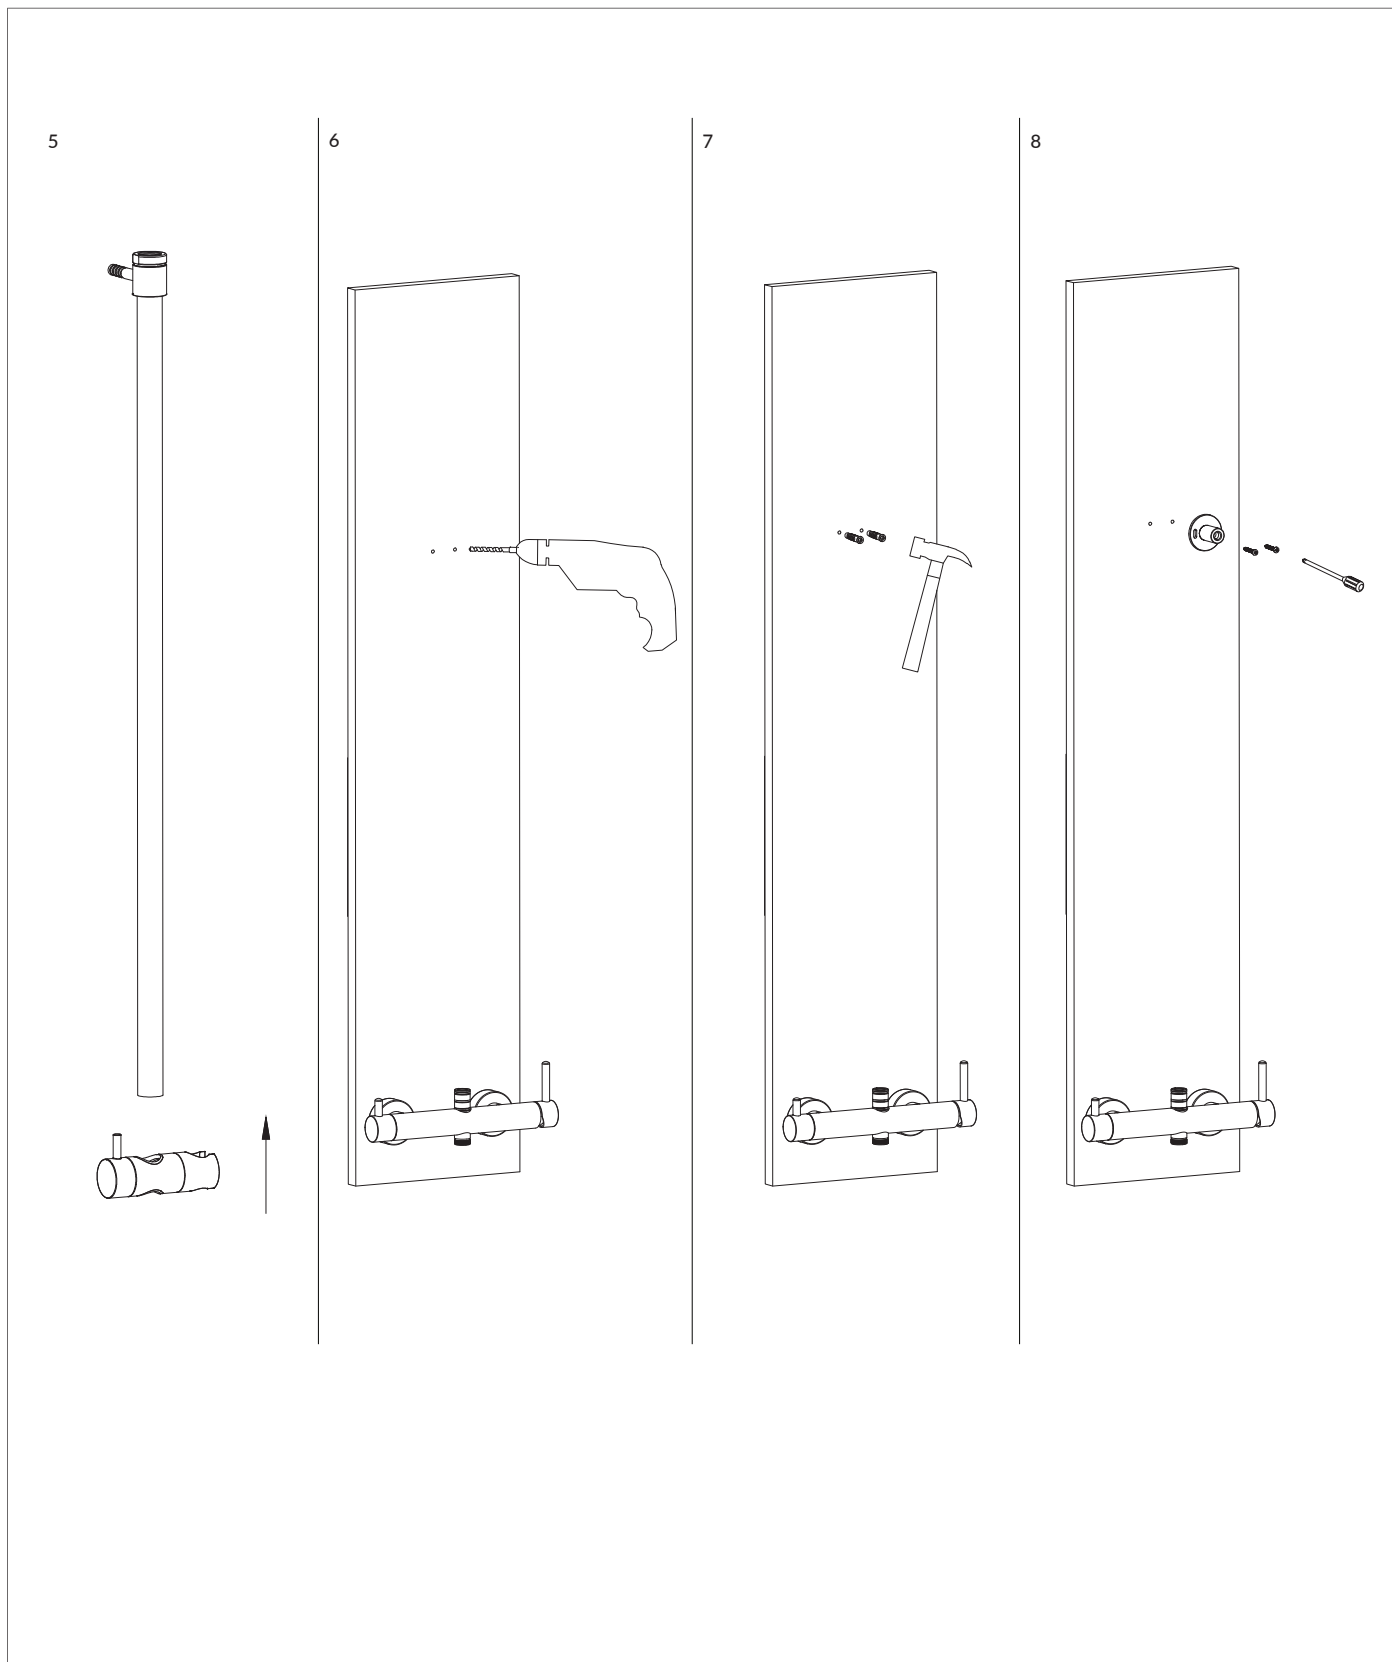

Y1244MNI

Instrukcja montażu i konserwacji | Installation and maintenance | Montage- und Wartungsanleitung | Инструкция по установке и уходу