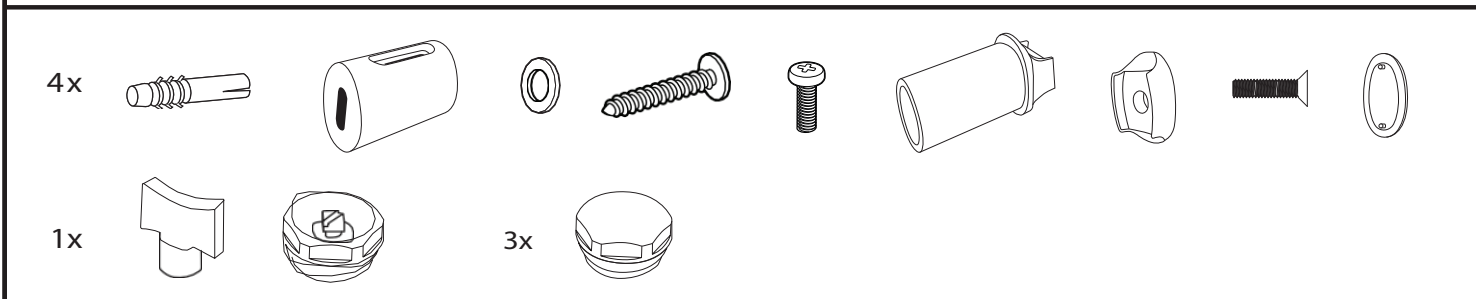

Otopné těleso rovné, se středovým připojením
 Straight bathroom radiator, with central connection
 Badheizkörper gebogen, mit Zentralanschluss
 Element grzejny prosty, z centralnym podłączeniem
 Vykurovacie teleso rovné, s centrálnym pripojením
 Fűtőelem egyenes, központi csatlakozással

LLS301 / LLS302 / LLS303 / LLS304

LLS305 / LLS306 / LLS308 / LLS309

Montážní návod
 Mounting instructions
 Montageanleitung
 Instrukcja montażu
 Montážny návod
 Szerelési utasítás

h mm	i-m mm
803	585
1188	990
1600	1395
1785	1575

PLATÍ PRO VŠECHNY ROZMĚRY
 VALID FOR ALL SIZES
 GÜLTIG FÜR ALLE ABMESSUNGEN
 DOTYCZY WSZYSTKICH WYMIARÓW
 PLATNÉ PRE VŠETKY VEĽKOSTI
 MINDEN MÉRETRE ÉRVÉNYES

šroubovák (není součástí balení)
 screwdriver (not included)
 Schraubenzieher (nicht mitgeliefert)
 śrubokręt (nie jest częścią zestawu)
 skrutkovač (nie je súčasťou dodávky)
 csavarhúzó (nem tartalmazza)