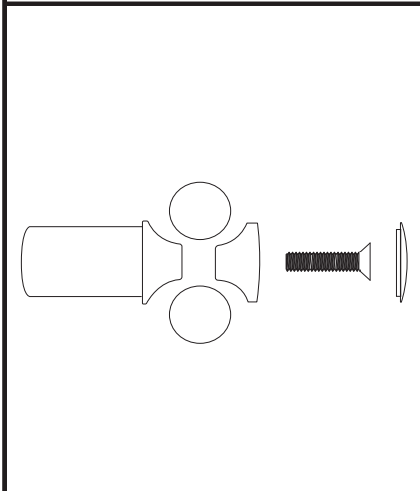

22 mm klíč (není součástí balení)
22 mm wrench (not included)
22 mm Schraubenschlüssel (nicht mitgeliefert)
22 mm klucz (nie jest częścią zestawu)
22 mm klucz (nie je súčasťou dodávky)
22 mm villáskulcs (nem tartalmazza)

nebo šroubovák (není součástí balení)
or screwdriver (not included)
oder Schraubenzieher (nicht mitgeliefert)
albo śrubokręt (nie jest częścią zestawu)
alebo skrutkovač (nie je súčasťou dodávky)
vagy csavarhúzó (nem tartalmazza)