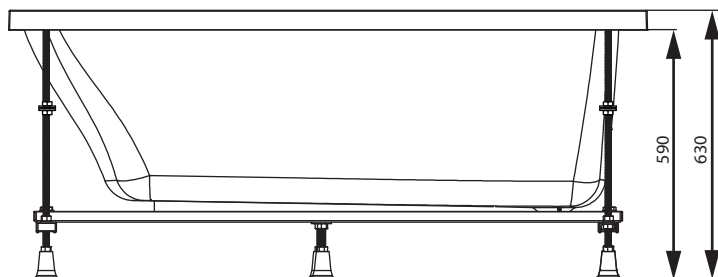

LISA

GB Mounting instructions

CZ Montážní návod

H Szerelési utasítás

RU Инструкция по монтажу

D/A Montageanleitung

PL Instrukcja montażu

RO Instrucțiuni de montaj

ES Manual de instrucciones

FR Notice de montage

NL Montage instructie

LT Montavimo instrukcija

SK Montážny návod