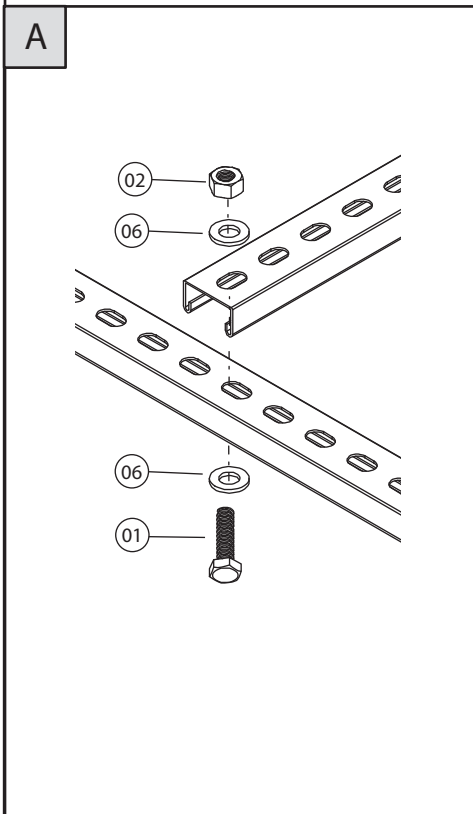

ES Manual de instrucciones

FR Notice de montage

NL Montage instructie

LT Montavimo instrukcija

SK Montážny návod

- 01 4x M12x40 
- 02 28x M12 
- 03 2x M12 
- 04 16x 6x20 
- 05 16x M10/19 
- 06 24x M12/23 
- 07 2x M12/36 
- 08 6x 
- 09 6x 
- 10 4x 
- 11 8x 

- 12 8x 8x40 
- 13 2x M10/23 
- 14 2x M10 
- 15 4x 
- 16 2x 
- 17 2x M10 
- 18 8x 4x40 

19 4x 520 

20 2x 110 

21 2x 

22 2x 

LISA		Steel profile length
Length	Width	X
150	70	1400
160	70	1500
170	70	1600

Assemble upside down on a soft mat.