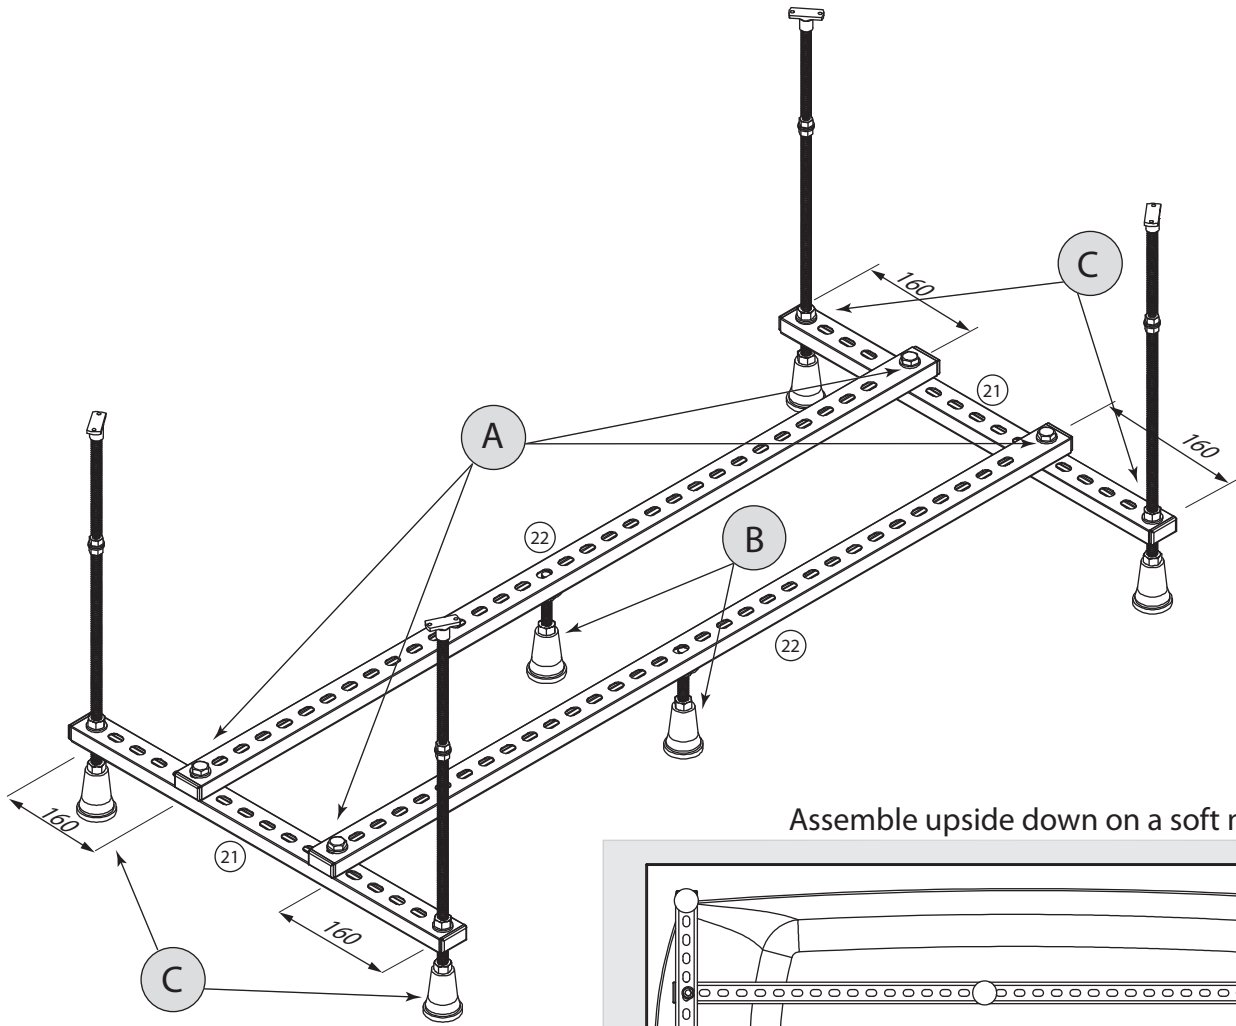

- 12 8x 8x40 
- 13 2x M10/23 
- 14 2x M10 
- 15 4x 
- 16 2x 
- 17 2x M10 
- 18 8x 4x40 

19 4x 520 

20 2x 110 

21 2x 

22 2x 

LISA		Steel profile length
Length	Width	X
150	70	1400
160	70	1500
170	70	1600

Assemble upside down on a soft mat.