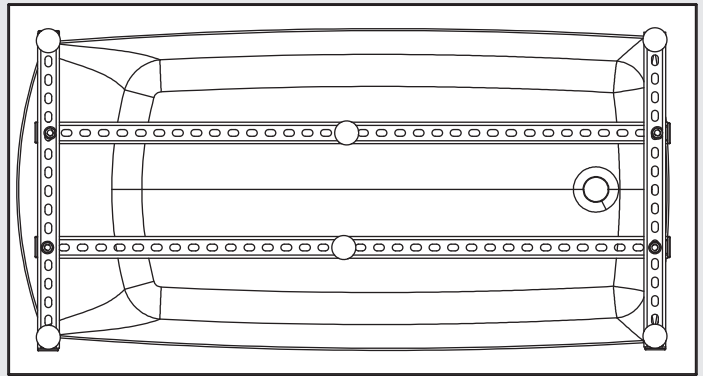

- 12 8x 8x40 
- 13 2x M10/23 
- 14 2x M10 
- 15 4x 
- 16 2x 
- 17 2x M10 
- 18 8x 4x40 

19 4x 520 

20 2x 110 

21 2x 

22 2x 

LISA		Steel profile length
Length	Width	X
150	70	1400
160	70	1500
170	70	1600

Assemble upside down on a soft mat.