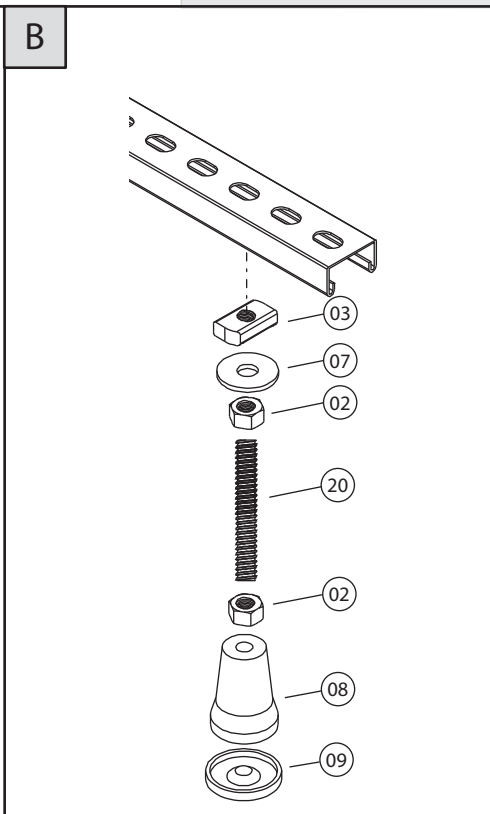

ES Manual de instrucciones

FR Notice de montage

NL Montage instructie

LT Montavimo instrukcija

SK Montážny návod

- 01 4x M12x40 
- 02 28x M12 
- 03 2x M12 
- 04 16x 6x20 
- 05 16x M10/19 
- 06 24x M12/23 
- 07 2x M12/36 
- 08 6x 
- 09 6x 
- 10 4x 
- 11 8x 

- 12 8x 8x40 
- 13 2x M10/23 
- 14 2x M10 
- 15 4x 
- 16 2x 
- 17 2x M10 
- 18 8x 4x40 

19 4x 520 

20 2x 110 

21 2x 

22 2x 

LISA		Steel profile length
Length	Width	X
150	70	1400
160	70	1500
170	70	1600

Assemble upside down on a soft mat.