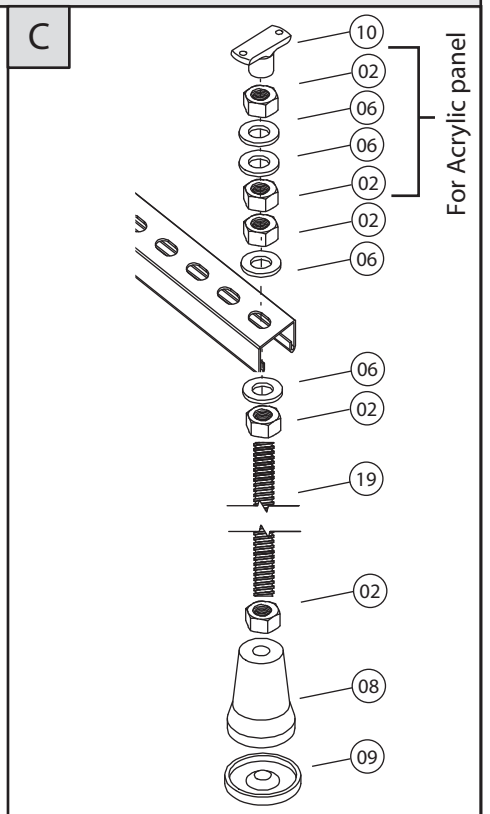

ES Manual de instrucciones

FR Notice de montage

NL Montage instructie

LT Montavimo instrukcija

SK Montážny návod

- 01 4x M12x40 
- 02 28x M12 
- 03 2x M12 
- 04 16x 6x20 
- 05 16x M10/19 
- 06 24x M12/23 
- 07 2x M12/36 
- 08 6x 
- 09 6x 
- 10 4x 
- 11 8x 

- 12 8x 8x40 
- 13 2x M10/23 
- 14 2x M10 
- 15 4x 
- 16 2x 
- 17 2x M10 
- 18 8x 4x40 

19 4x 520 

20 2x 110 

21 2x 

22 2x 

LISA		Steel profile length
Length	Width	X
150	70	1400
160	70	1500
170	70	1600

Assemble upside down on a soft mat.