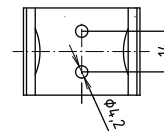

brzda / brake / Bremse:

Parametry / Features / Eigenschaften

šířka / width / Breite:	100 mm
výška / height / Höhe:	250 mm
hloubka / depth / Tiefe:	766 mm
nosnost / load capacity / Ladekapazität:	120 kg
materiál / material / Material:	nerez / stainless steel / rostfrei
povrch. úprava / finish / Oberfläche:	brus / brush / gebürstet
brzda / brake / Bremse:	nerez / stainless steel / rostfrei
záruka / warranty / Garantie:	6 let / 6 years / 6 Jahre