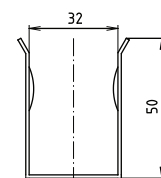

brzda / brake / Bremse:

Parametry / Features / Eigenschaften

šířka / width / Breite:	100 mm
výška / height / Höhe:	250 mm
hloubka / depth / Tiefe:	766 mm
nosnost / load capacity / Ladekapazität:	120 kg
materiál / material / Material:	nerez / stainless steel / rostfrei
povrch. úprava / finish / Oberfläche:	brus / brush / gebürstet
brzda / brake / Bremse:	nerez / stainless steel / rostfrei
záruka / warranty / Garantie:	6 let / 6 years / 6 Jahre