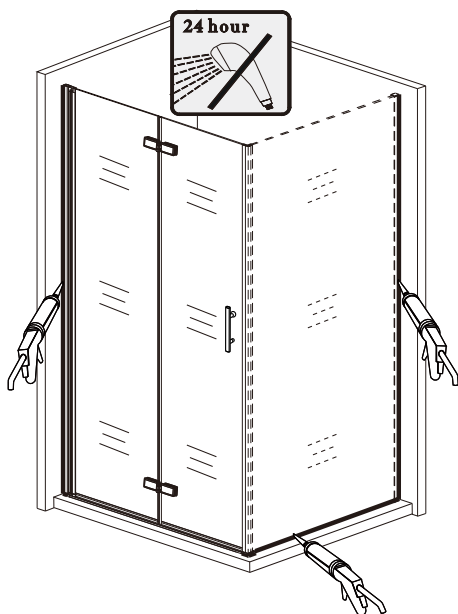

A rohový vstup

V případě montáže na podlahu bez vaničky, je třeba od rozměru sprchového koutu směrem dovnitř vytvořit cca 5 cm rovnou montážní plochu.

13

14

Silikon je nutné aplikovat mezi veškeré spoje a nechat 24 hodin vytvrdnout.

B instalace s boční stěnou

15

16

17

Silikon je nutné aplikovat mezi veškeré spoje a nechat 24 hodin vytvrdnout.

Údržba:

Nečistěte sprchový kout dráždivými čisticími prostředky, jako je alkohol, benzín nebo chemické čističe. Pro pravidelné čištění používejte neabrazivní prostředky. Čištění lze provádět vodou a vhodnými čisticími prostředky.