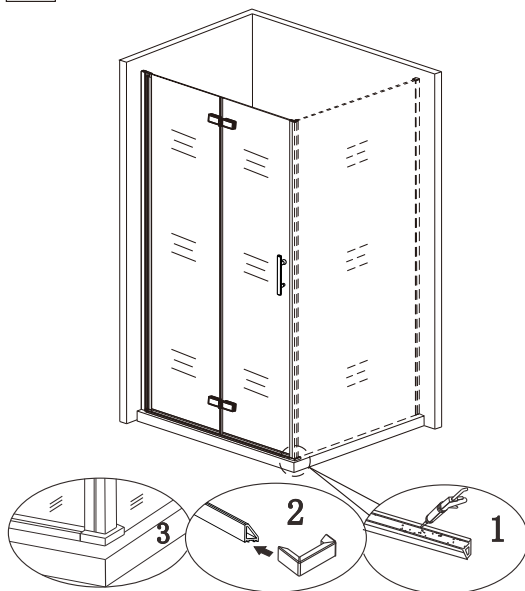

B instalace s boční stěnou

15

16

17

Silikon je nutné aplikovat mezi veškeré spoje a nechat 24 hodin vytvrdnout.