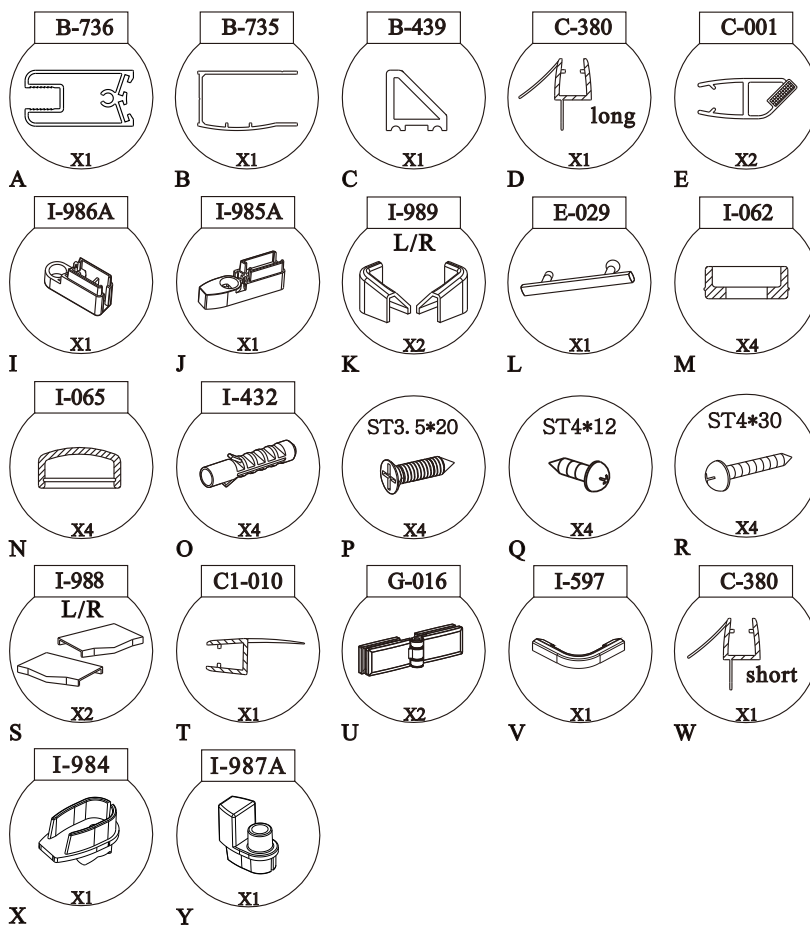

Sprchový kout SOLO B8

montážní návod

UPOZORNĚNÍ

NÁŘADÍ POTŘEBNÉ K MONTÁŽI

SEZNAM KOMPONENTŮ

Před montáží zkontrolujte všechny díly a součásti.

UPOZORNĚNÍ: montáž musí provádět dvě osoby

1

nástěnnou lištu upevněte 15 mm od hrany sprchového koutu nebo vaničky

2

Během instalace ponechtejte rohové chrániče, které brání rozbití skla.

3

4

5

6

7

8

a

b

9

10

11

Silikon je nutné aplikovat mezi veškeré spoje a nechat 24 hodin vytvrdnout.

12

A rohový vstup

V případě montáže na podlahu bez vaničky, je třeba od rozměru sprchového koutu směrem dovnitř vytvořit cca 5 cm rovnou montážní plochu.

13

14

Silikon je nutné aplikovat mezi veškeré spoje a nechat 24 hodin vytvrdnout.