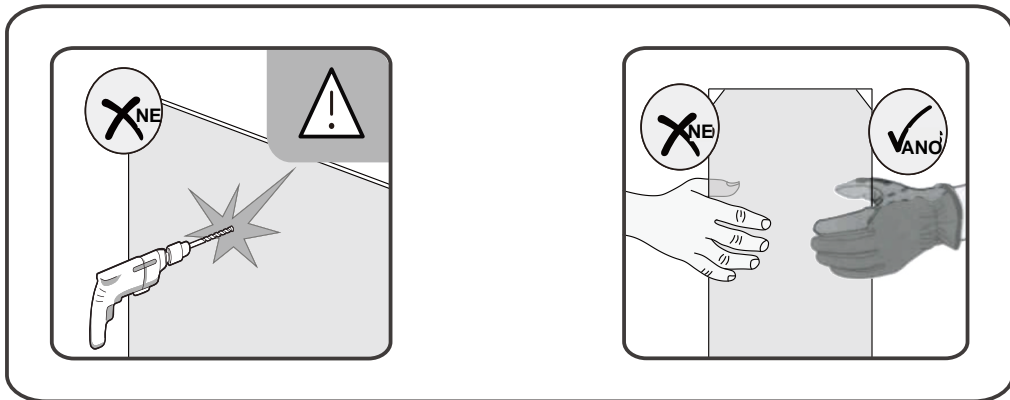

Sprchový kout SOLO B8

montážní návod

UPOZORNĚNÍ

NÁŘADÍ POTŘEBNÉ K MONTÁŽI

SEZNAM KOMPONENTŮ

Před montáží zkontrolujte všechny díly a součásti.

UPOZORNĚNÍ: montáž musí provádět dvě osoby

1

nástěnnou lištu upevněte 15 mm od hrany sprchového koutu nebo vaničky

2

Během instalace ponechtejte rohové chrániče, které brání rozbití skla.

3

4

5

6

7