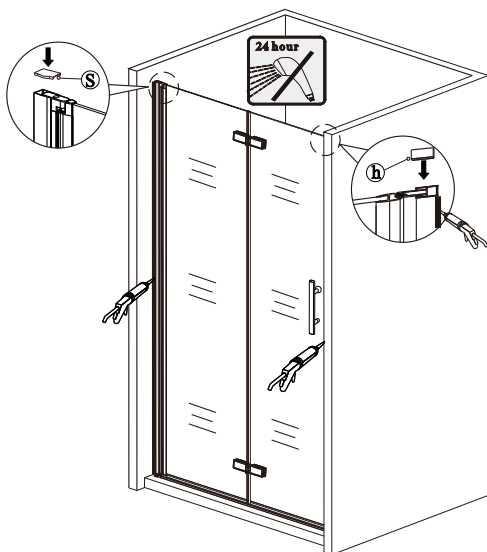

nástěnnou lištu upevněte 15 mm od hrany sprchového koutu nebo vaničky

2

Během instalace ponechtejte rohové chrániče, které brání rozbití skla.

3

4

5

6

7

8

a

b

9

10

11

Silikon je nutné aplikovat mezi veškeré spoje a nechat 24 hodin vytvrdnout.

12

A rohový vstup

V případě montáže na podlahu bez vaničky, je třeba od rozměru sprchového koutu směrem dovnitř vytvořit cca 5 cm rovnou montážní plochu.

13

14

Silikon je nutné aplikovat mezi veškeré spoje a nechat 24 hodin vytvrdnout.