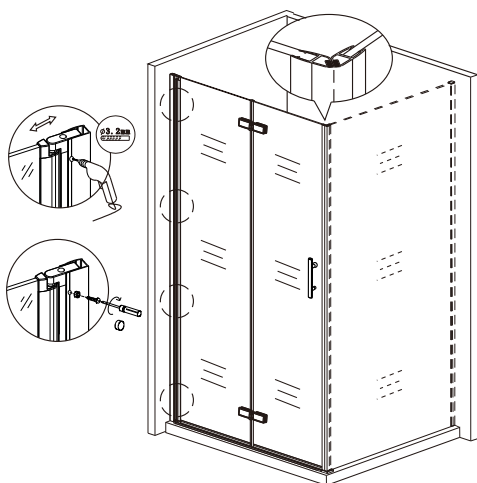

B instalace s boční stěnou

15