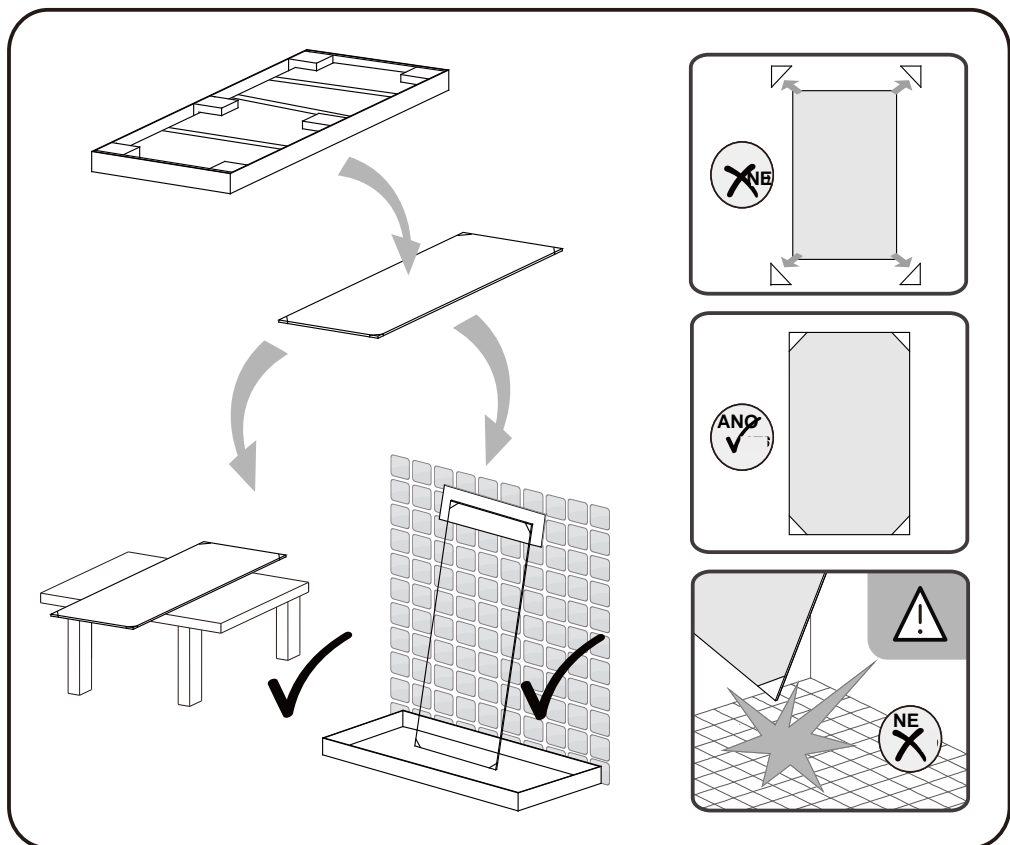

Sprchový kout SOLO B8

montážní návod

UPOZORNĚNÍ

NÁŘADÍ POTŘEBNÉ K MONTÁŽI

SEZNAM KOMPONENTŮ

Před montáží zkontrolujte všechny díly a součásti.

UPOZORNĚNÍ: montáž musí provádět dvě osoby

1

nástěnnou lištu upevněte 15 mm od hrany sprchového koutu nebo vaničky

2

Během instalace ponechtejte rohové chrániče, které brání rozbití skla.

3

4

5

6

7

A rohový vstup

V případě montáže na podlahu bez vaničky, je třeba od rozměru sprchového koutu směrem dovnitř vytvořit cca 5 cm rovnou montážní plochu.

13

14

Silikon je nutné aplikovat mezi veškeré spoje a nechat 24 hodin vytvrdnout.