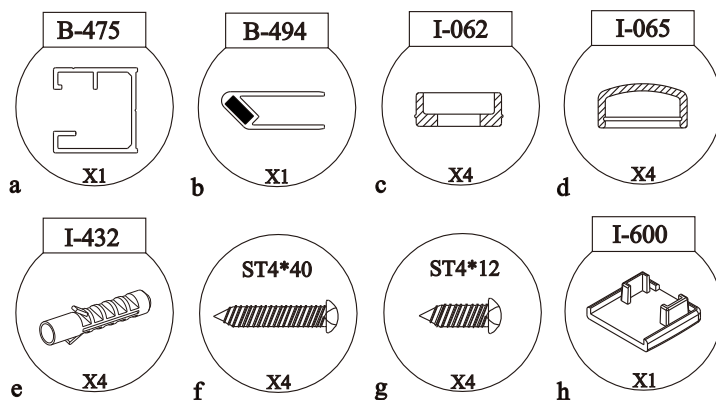

Sprchový kout SOLO B8

montážní návod

UPOZORNĚNÍ

NÁŘADÍ POTŘEBNÉ K MONTÁŽI

SEZNAM KOMPONENTŮ

Před montáží zkontrolujte všechny díly a součásti.

UPOZORNĚNÍ: montáž musí provádět dvě osoby

1

nástěnnou lištu upevněte 15 mm od hrany sprchového koutu nebo vaničky

2

Během instalace ponechtejte rohové chrániče, které brání rozbití skla.

3

4

5

6

7

8

a

b

9

10

11

Silikon je nutné aplikovat mezi veškeré spoje a nechat 24 hodin vytvrdnout.

12

A rohový vstup

V případě montáže na podlahu bez vaničky, je třeba od rozměru sprchového koutu směrem dovnitř vytvořit cca 5 cm rovnou montážní plochu.

13

14

Silikon je nutné aplikovat mezi veškeré spoje a nechat 24 hodin vytvrdnout.