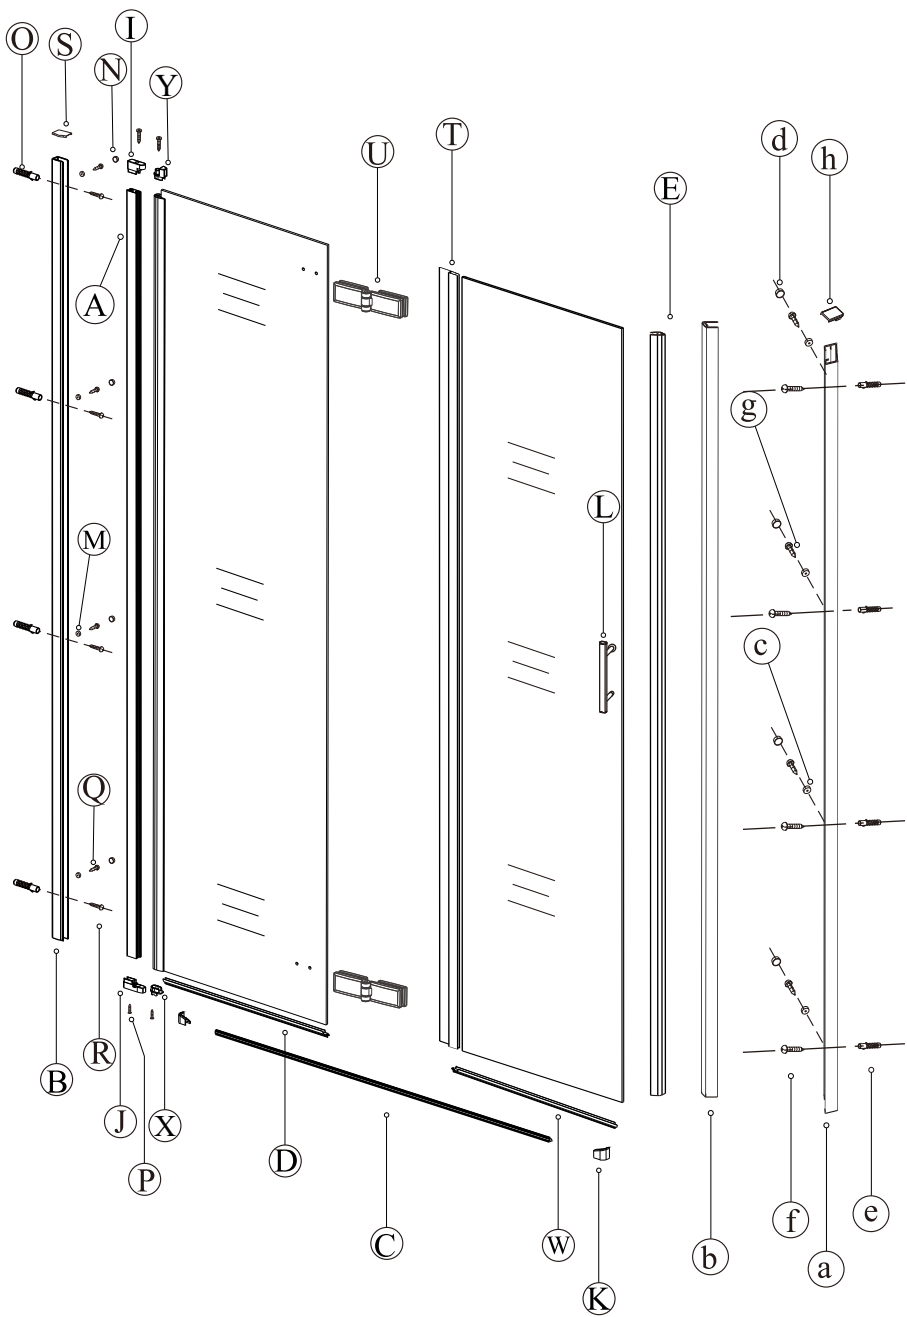

Sprchový kout SOLO B8

montážní návod

UPOZORNĚNÍ

NÁŘADÍ POTŘEBNÉ K MONTÁŽI

SEZNAM KOMPONENTŮ

Před montáží zkontrolujte všechny díly a součásti.

UPOZORNĚNÍ: montáž musí provádět dvě osoby

1

nástěnnou lištu upevněte 15 mm od hrany sprchového koutu nebo vaničky

2

Během instalace ponechtejte rohové chrániče, které brání rozbití skla.

3

4

5

6

7

A rohový vstup

V případě montáže na podlahu bez vaničky, je třeba od rozměru sprchového koutu směrem dovnitř vytvořit cca 5 cm rovnou montážní plochu.

13

14

Silikon je nutné aplikovat mezi veškeré spoje a nechat 24 hodin vytvrdnout.