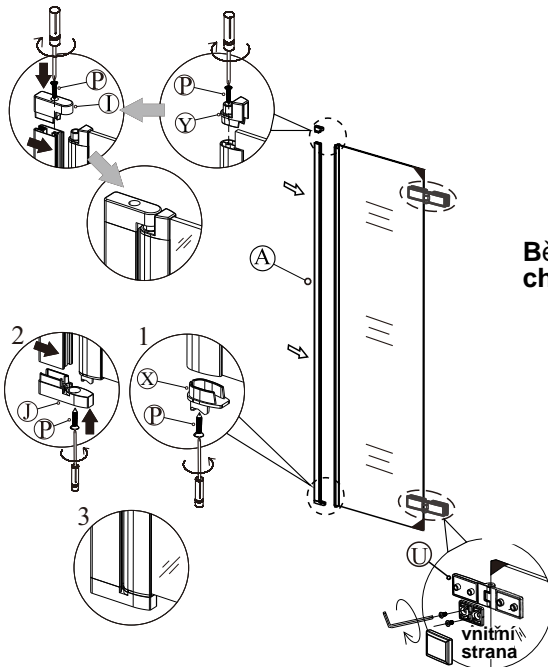

Sprchový kout SOLO B8

montážní návod

UPOZORNĚNÍ

NÁŘADÍ POTŘEBNÉ K MONTÁŽI

SEZNAM KOMPONENTŮ

Před montáží zkontrolujte všechny díly a součásti.

UPOZORNĚNÍ: montáž musí provádět dvě osoby

1

nástěnnou lištu upevněte 15 mm od hrany sprchového koutu nebo vaničky

2

Během instalace ponechtejte rohové chrániče, které brání rozbití skla.

3

4

5

6

7

A rohový vstup

V případě montáže na podlahu bez vaničky, je třeba od rozměru sprchového koutu směrem dovnitř vytvořit cca 5 cm rovnou montážní plochu.

13

14

Silikon je nutné aplikovat mezi veškeré spoje a nechat 24 hodin vytvrdnout.