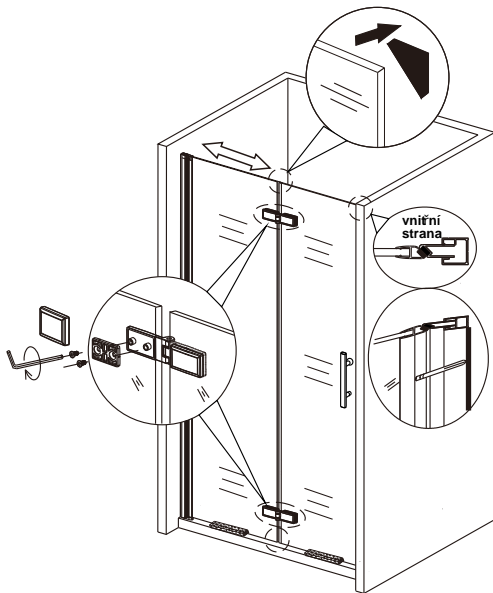

Sprchový kout SOLO B8

montážní návod

UPOZORNĚNÍ

NÁŘADÍ POTŘEBNÉ K MONTÁŽI

SEZNAM KOMPONENTŮ

Před montáží zkontrolujte všechny díly a součásti.

UPOZORNĚNÍ: montáž musí provádět dvě osoby

1

nástěnnou lištu upevněte 15 mm od hrany sprchového koutu nebo vaničky

2

Během instalace ponechtejte rohové chrániče, které brání rozbití skla.

3

4

5

6

7

8

a

b

9

10

11

Silikon je nutné aplikovat mezi veškeré spoje a nechat 24 hodin vytvrdnout.

12

A rohový vstup

V případě montáže na podlahu bez vaničky, je třeba od rozměru sprchového koutu směrem dovnitř vytvořit cca 5 cm rovnou montážní plochu.

13

14

Silikon je nutné aplikovat mezi veškeré spoje a nechat 24 hodin vytvrdnout.