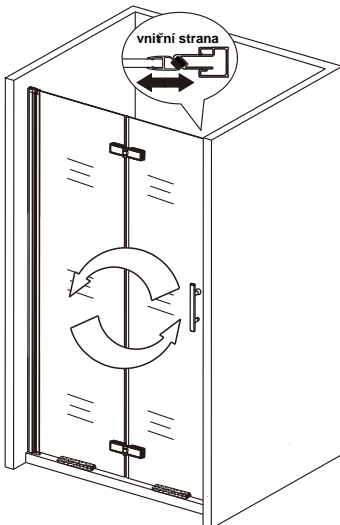

Sprchový kout SOLO B8

montážní návod

UPOZORNĚNÍ

NÁŘADÍ POTŘEBNÉ K MONTÁŽI

SEZNAM KOMPONENTŮ

Před montáží zkontrolujte všechny díly a součásti.

UPOZORNĚNÍ: montáž musí provádět dvě osoby

1

nástěnnou lištu upevněte 15 mm od hrany sprchového koutu nebo vaničky

2

Během instalace ponechtejte rohové chrániče, které brání rozbití skla.

3

4

5

6

7

8

a

b

9

10

11

Silikon je nutné aplikovat mezi veškeré spoje a nechat 24 hodin vytvrdnout.

12

A rohový vstup

V případě montáže na podlahu bez vaničky, je třeba od rozměru sprchového koutu směrem dovnitř vytvořit cca 5 cm rovnou montážní plochu.

13

14

Silikon je nutné aplikovat mezi veškeré spoje a nechat 24 hodin vytvrdnout.