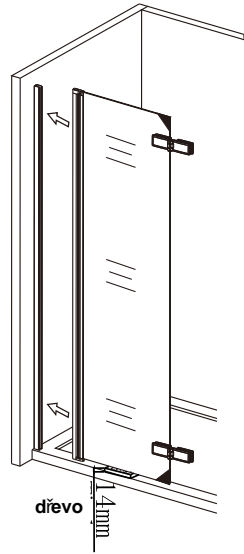

Sprchový kout SOLO B8

montážní návod

UPOZORNĚNÍ

NÁŘADÍ POTŘEBNÉ K MONTÁŽI

SEZNAM KOMPONENTŮ

Před montáží zkontrolujte všechny díly a součásti.

UPOZORNĚNÍ: montáž musí provádět dvě osoby

1

nástěnnou lištu upevněte 15 mm od hrany sprchového koutu nebo vaničky

2

Během instalace ponechtejte rohové chrániče, které brání rozbití skla.

3

4

5

6

7

8

a

b

9

10

11

Silikon je nutné aplikovat mezi veškeré spoje a nechat 24 hodin vytvrdnout.

12

A rohový vstup

V případě montáže na podlahu bez vaničky, je třeba od rozměru sprchového koutu směrem dovnitř vytvořit cca 5 cm rovnou montážní plochu.

13

14

Silikon je nutné aplikovat mezi veškeré spoje a nechat 24 hodin vytvrdnout.