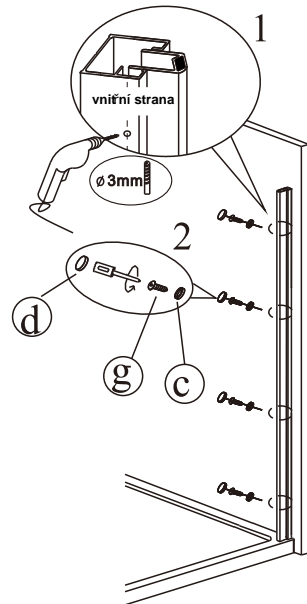

Sprchový kout SOLO B8

montážní návod

UPOZORNĚNÍ

NÁŘADÍ POTŘEBNÉ K MONTÁŽI

SEZNAM KOMPONENTŮ

Před montáží zkontrolujte všechny díly a součásti.

UPOZORNĚNÍ: montáž musí provádět dvě osoby

1

nástěnnou lištu upevněte 15 mm od hrany sprchového koutu nebo vaničky

2

Během instalace ponechtejte rohové chrániče, které brání rozbití skla.

3

4

5

6

7

8

a

b

9

10

11

Silikon je nutné aplikovat mezi veškeré spoje a nechat 24 hodin vytvrdnout.

12

A rohový vstup

V případě montáže na podlahu bez vaničky, je třeba od rozměru sprchového koutu směrem dovnitř vytvořit cca 5 cm rovnou montážní plochu.

13

14

Silikon je nutné aplikovat mezi veškeré spoje a nechat 24 hodin vytvrdnout.