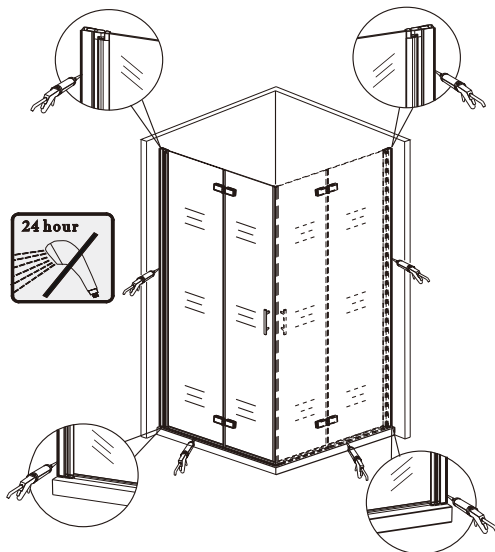

A rohový vstup

V případě montáže na podlahu bez vaničky, je třeba od rozměru sprchového koutu směrem dovnitř vytvořit cca 5 cm rovnou montážní plochu.

13

14

Silikon je nutné aplikovat mezi veškeré spoje a nechat 24 hodin vytvrdnout.