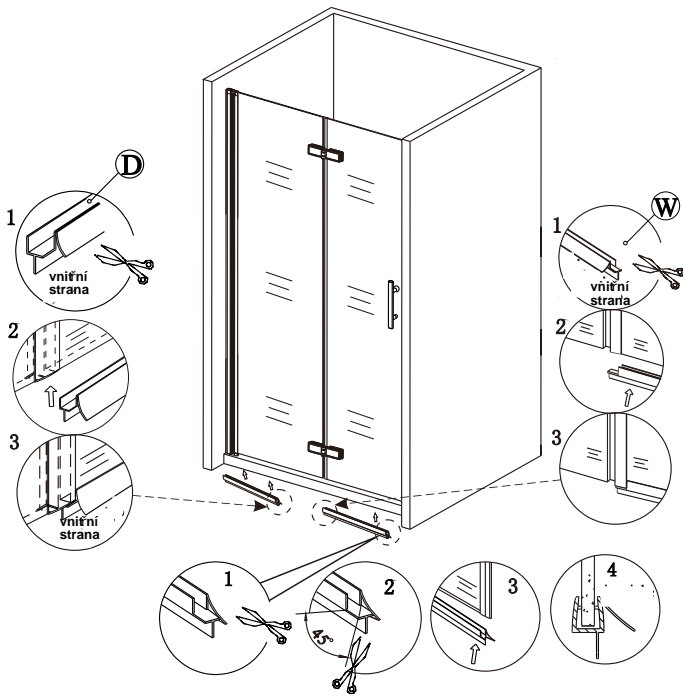

nástěnnou lištu upevněte 15 mm od hrany sprchového koutu nebo vaničky

2

Během instalace ponechtejte rohové chrániče, které brání rozbití skla.

3

4

5

6

7

8

a

b

9

10

11

Silikon je nutné aplikovat mezi veškeré spoje a nechat 24 hodin vytvrdnout.

12

A rohový vstup

V případě montáže na podlahu bez vaničky, je třeba od rozměru sprchového koutu směrem dovnitř vytvořit cca 5 cm rovnou montážní plochu.

13

14

Silikon je nutné aplikovat mezi veškeré spoje a nechat 24 hodin vytvrdnout.