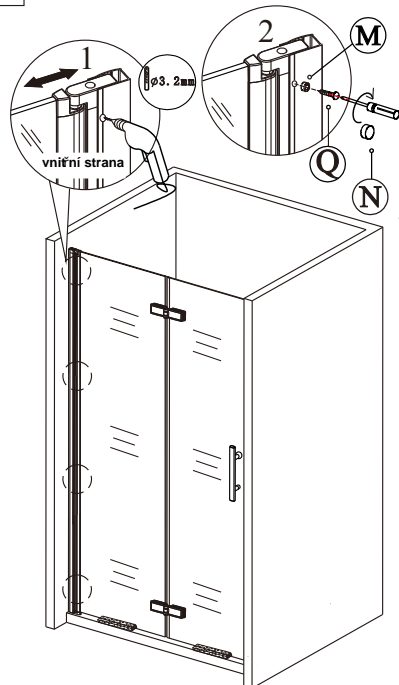

Sprchový kout SOLO B8

montážní návod

UPOZORNĚNÍ

NÁŘADÍ POTŘEBNÉ K MONTÁŽI

SEZNAM KOMPONENTŮ

Před montáží zkontrolujte všechny díly a součásti.

UPOZORNĚNÍ: montáž musí provádět dvě osoby

1

nástěnnou lištu upevněte 15 mm od hrany sprchového koutu nebo vaničky

2

Během instalace ponechtejte rohové chrániče, které brání rozbití skla.

3

4

5

6

7

8

a

b

9

10

11

Silikon je nutné aplikovat mezi veškeré spoje a nechat 24 hodin vytvrdnout.

12

A rohový vstup

V případě montáže na podlahu bez vaničky, je třeba od rozměru sprchového koutu směrem dovnitř vytvořit cca 5 cm rovnou montážní plochu.

13

14

Silikon je nutné aplikovat mezi veškeré spoje a nechat 24 hodin vytvrdnout.