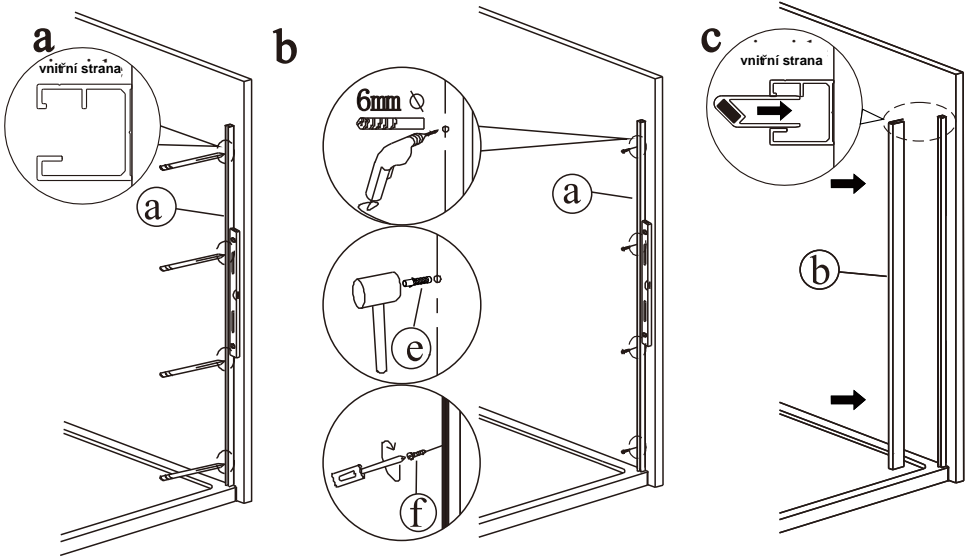

Sprchový kout SOLO B8

montážní návod

UPOZORNĚNÍ

NÁŘADÍ POTŘEBNÉ K MONTÁŽI

SEZNAM KOMPONENTŮ

Před montáží zkontrolujte všechny díly a součásti.

UPOZORNĚNÍ: montáž musí provádět dvě osoby

1

nástěnnou lištu upevněte 15 mm od hrany sprchového koutu nebo vaničky

2

Během instalace ponechtejte rohové chrániče, které brání rozbití skla.

3

4

5

6

7

8

a

b

9

10

11

Silikon je nutné aplikovat mezi veškeré spoje a nechat 24 hodin vytvrdnout.

12

A rohový vstup

V případě montáže na podlahu bez vaničky, je třeba od rozměru sprchového koutu směrem dovnitř vytvořit cca 5 cm rovnou montážní plochu.

13

14

Silikon je nutné aplikovat mezi veškeré spoje a nechat 24 hodin vytvrdnout.