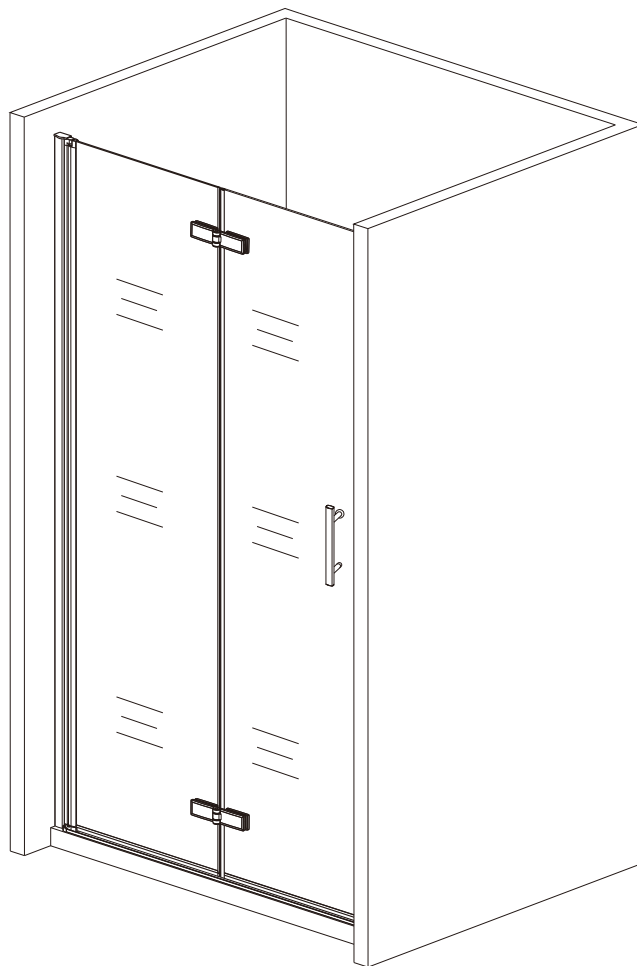

Sprchový kout SOLO B8

montážní návod

UPOZORNĚNÍ

NÁŘADÍ POTŘEBNÉ K MONTÁŽI

SEZNAM KOMPONENTŮ

Před montáží zkontrolujte všechny díly a součásti.

UPOZORNĚNÍ: montáž musí provádět dvě osoby

1

nástěnnou lištu upevněte 15 mm od hrany sprchového koutu nebo vaničky

2

Během instalace ponechtejte rohové chrániče, které brání rozbití skla.

3

4

5

6

7