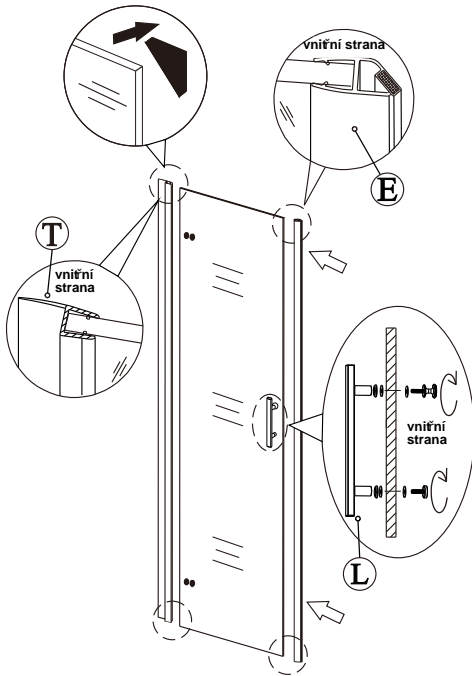

Sprchový kout SOLO B8

montážní návod

UPOZORNĚNÍ

NÁŘADÍ POTŘEBNÉ K MONTÁŽI

SEZNAM KOMPONENTŮ

Před montáží zkontrolujte všechny díly a součásti.

UPOZORNĚNÍ: montáž musí provádět dvě osoby

1

nástěnnou lištu upevněte 15 mm od hrany sprchového koutu nebo vaničky

2

Během instalace ponechtejte rohové chrániče, které brání rozbití skla.

3

4

5

6

7

8

a

b

9

10

11

Silikon je nutné aplikovat mezi veškeré spoje a nechat 24 hodin vytvrdnout.

12

A rohový vstup

V případě montáže na podlahu bez vaničky, je třeba od rozměru sprchového koutu směrem dovnitř vytvořit cca 5 cm rovnou montážní plochu.

13

14

Silikon je nutné aplikovat mezi veškeré spoje a nechat 24 hodin vytvrdnout.