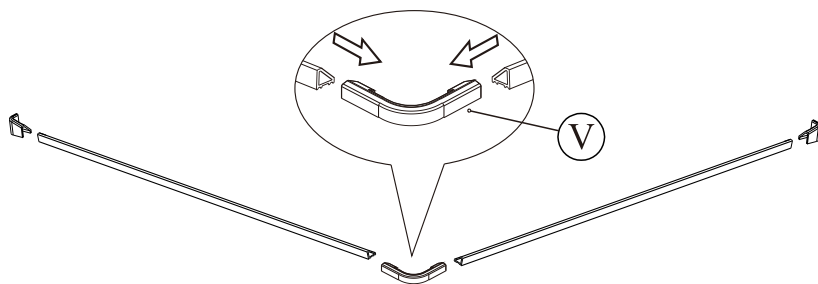

Sprchový kout SOLO B8

montážní návod

UPOZORNĚNÍ

NÁŘADÍ POTŘEBNÉ K MONTÁŽI

SEZNAM KOMPONENTŮ

Před montáží zkontrolujte všechny díly a součásti.

UPOZORNĚNÍ: montáž musí provádět dvě osoby

1

nástěnnou lištu upevněte 15 mm od hrany sprchového koutu nebo vaničky

2

Během instalace ponechtejte rohové chrániče, které brání rozbití skla.

3

4

5

6

7

8

a

b

9

10

11

Silikon je nutné aplikovat mezi veškeré spoje a nechat 24 hodin vytvrdnout.

12

A rohový vstup

V případě montáže na podlahu bez vaničky, je třeba od rozměru sprchového koutu směrem dovnitř vytvořit cca 5 cm rovnou montážní plochu.

13

14

Silikon je nutné aplikovat mezi veškeré spoje a nechat 24 hodin vytvrdnout.