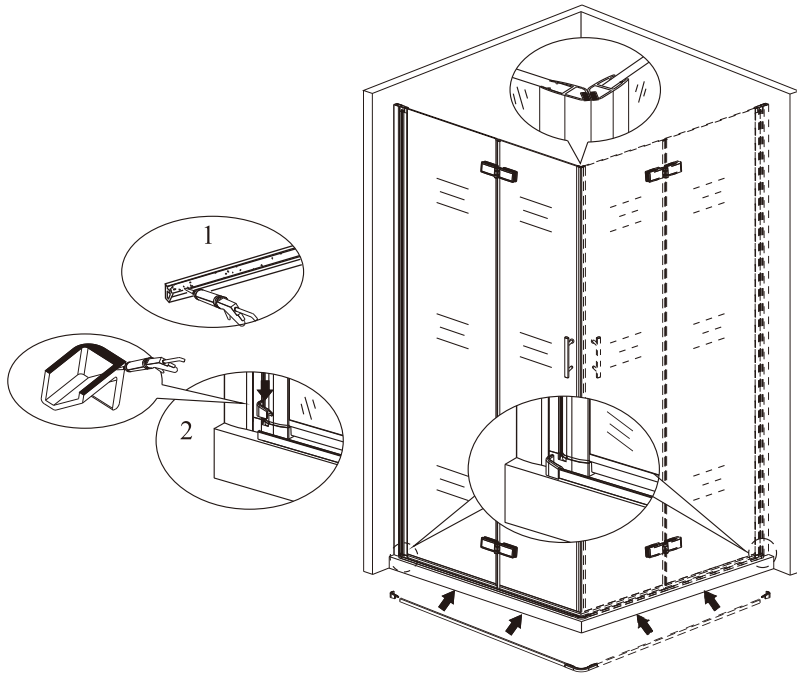

nástěnnou lištu upevněte 15 mm od hrany sprchového koutu nebo vaničky

2

Během instalace ponechtejte rohové chrániče, které brání rozbití skla.

3

4

5

6

7

8

a

b

9

10

11

Silikon je nutné aplikovat mezi veškeré spoje a nechat 24 hodin vytvrdnout.

12

A rohový vstup

V případě montáže na podlahu bez vaničky, je třeba od rozměru sprchového koutu směrem dovnitř vytvořit cca 5 cm rovnou montážní plochu.

13

14

Silikon je nutné aplikovat mezi veškeré spoje a nechat 24 hodin vytvrdnout.