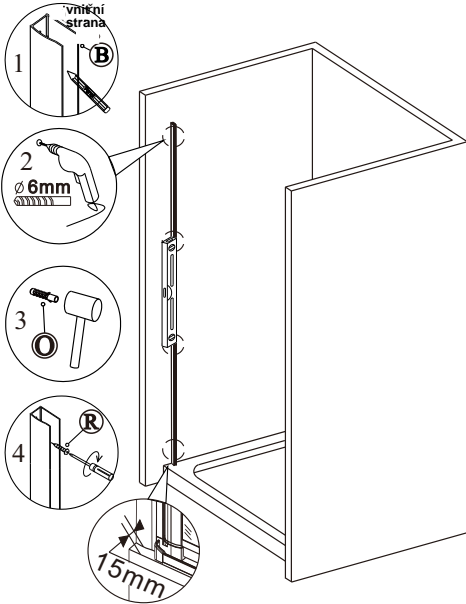

Sprchový kout SOLO B8

montážní návod

UPOZORNĚNÍ

NÁŘADÍ POTŘEBNÉ K MONTÁŽI

SEZNAM KOMPONENTŮ

Před montáží zkontrolujte všechny díly a součásti.

UPOZORNĚNÍ: montáž musí provádět dvě osoby

1

nástěnnou lištu upevněte 15 mm od hrany sprchového koutu nebo vaničky

2

Během instalace ponechtejte rohové chrániče, které brání rozbití skla.

3

4

5

6

7

A rohový vstup

V případě montáže na podlahu bez vaničky, je třeba od rozměru sprchového koutu směrem dovnitř vytvořit cca 5 cm rovnou montážní plochu.

13

14

Silikon je nutné aplikovat mezi veškeré spoje a nechat 24 hodin vytvrdnout.