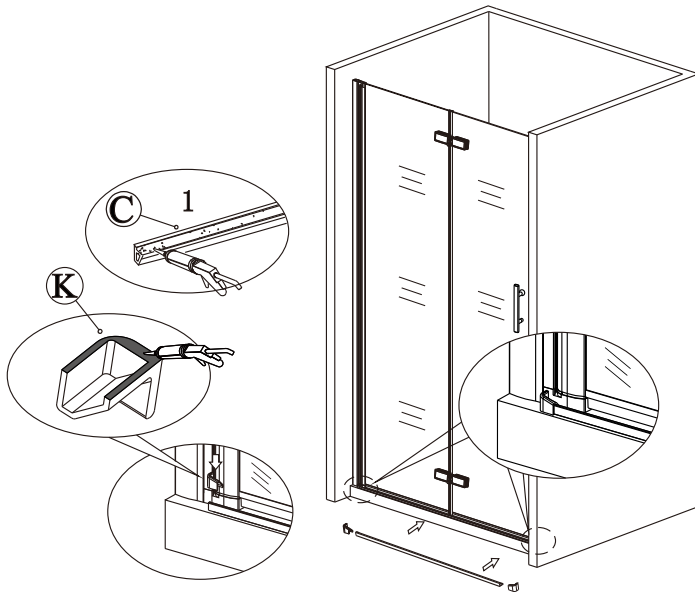

Sprchový kout SOLO B8

montážní návod

UPOZORNĚNÍ

NÁŘADÍ POTŘEBNÉ K MONTÁŽI

SEZNAM KOMPONENTŮ

Před montáží zkontrolujte všechny díly a součásti.

UPOZORNĚNÍ: montáž musí provádět dvě osoby

1

nástěnnou lištu upevněte 15 mm od hrany sprchového koutu nebo vaničky

2

Během instalace ponechtejte rohové chrániče, které brání rozbití skla.

3

4

5

6

7

8

a

b

9

10

11

Silikon je nutné aplikovat mezi veškeré spoje a nechat 24 hodin vytvrdnout.

12

A rohový vstup

V případě montáže na podlahu bez vaničky, je třeba od rozměru sprchového koutu směrem dovnitř vytvořit cca 5 cm rovnou montážní plochu.

13

14

Silikon je nutné aplikovat mezi veškeré spoje a nechat 24 hodin vytvrdnout.