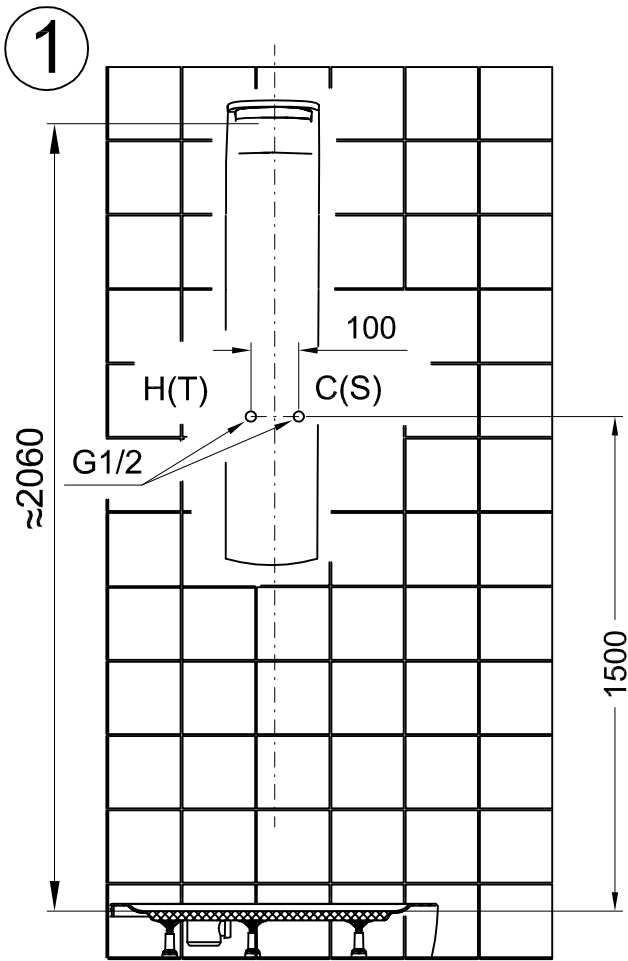

Uživatelský návod pro

sprchové panely s termostatickou baterií

LUK, MOLA

Polysan s.r.o.
Nesměřice 52
285 22 Zruč nad Sázavou

www.polysan.cz
www.polysan.net

e-mail: info@polysan.net

tel.: +420 327 585 983
fax.: +420 327 585 989