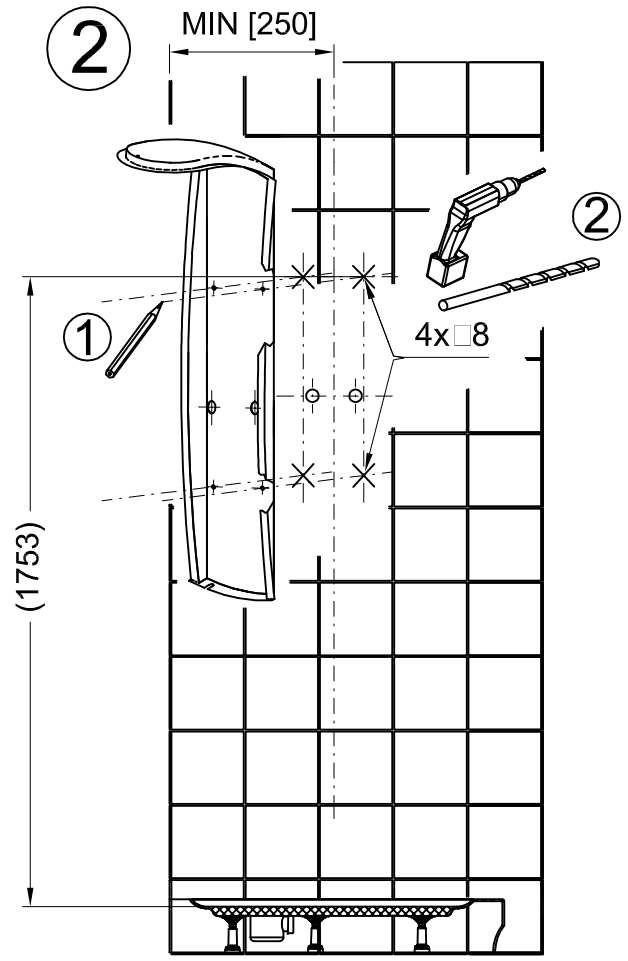

Uživatelský návod pro

sprchové panely s termostatickou baterií

LUK, MOLA

Polysan s.r.o.
Nesměřice 52
285 22 Zruč nad Sázavou

www.polysan.cz
www.polysan.net

e-mail: info@polysan.net

tel.: +420 327 585 983
fax.: +420 327 585 989