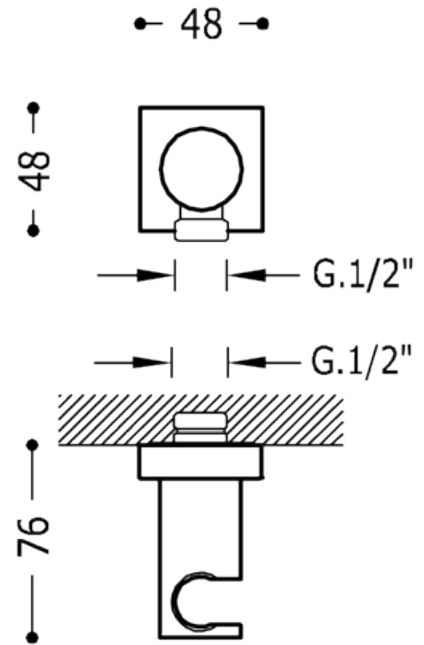

Úchyt ruční sprchy se stěnovou přípojkou vody; s nástěnným vodním přívodem: v chromovém provedení

Držáky

CRO 06118201