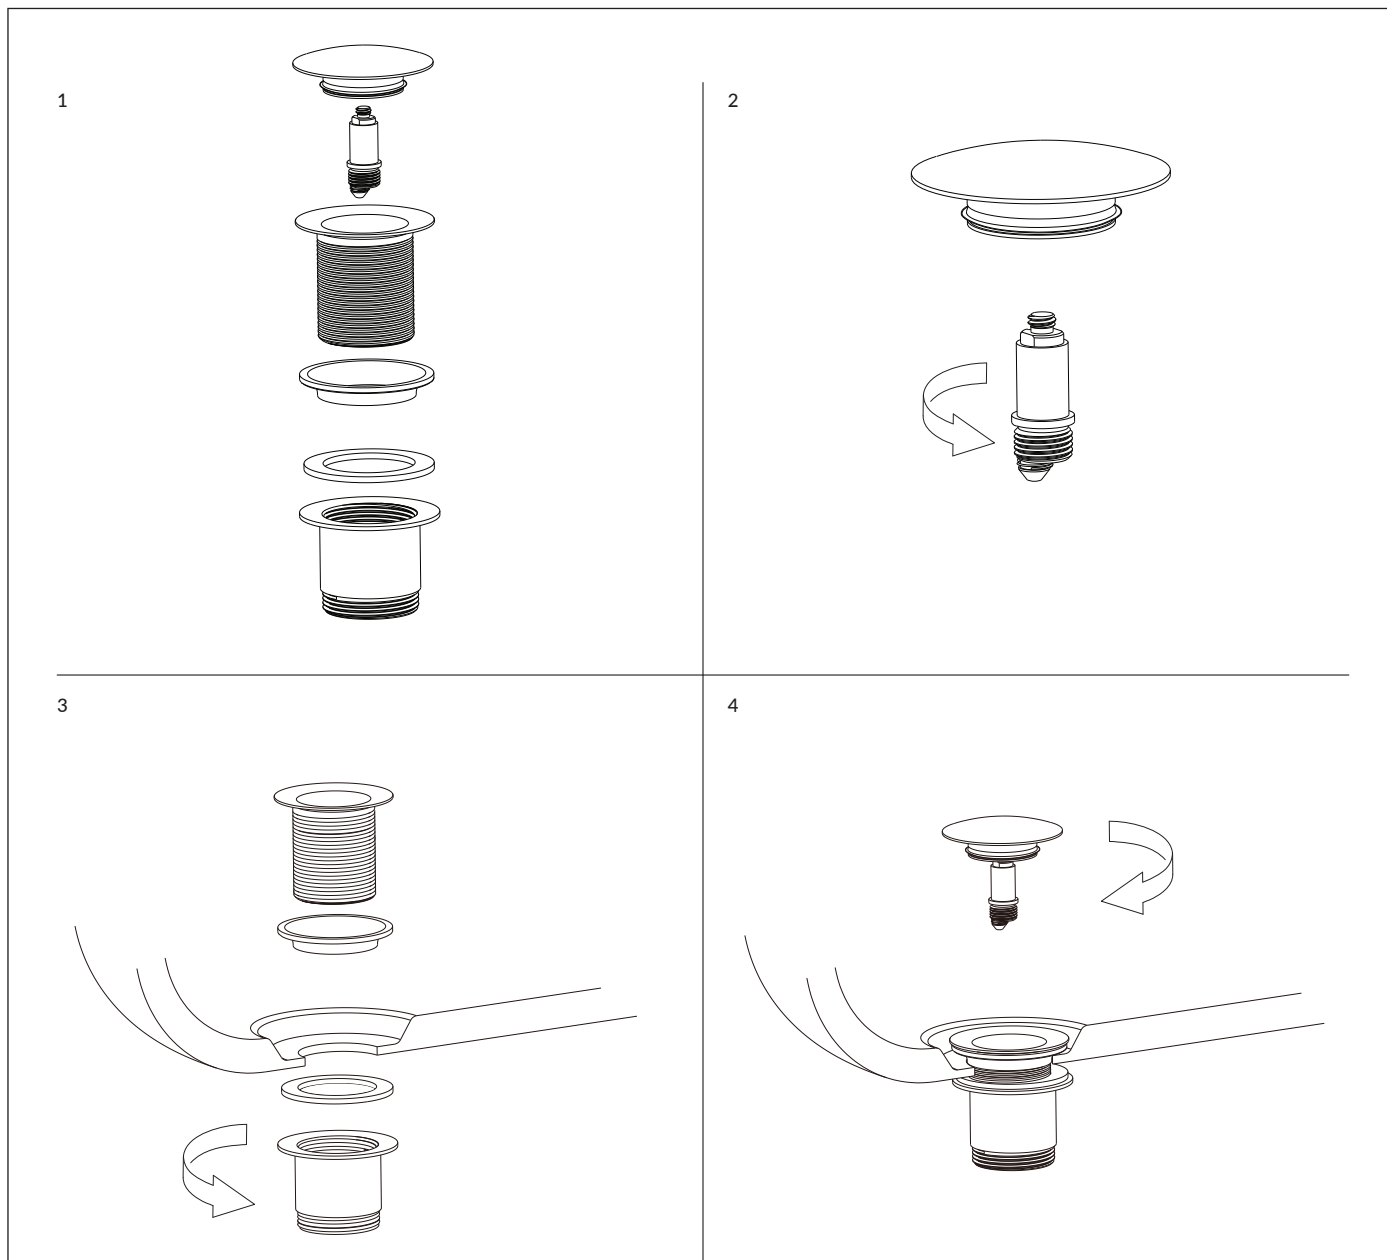

A716GLB

Instrukcja montażu i konserwacji | Installation and maintenance | Montage- und Wartungsanleitung | Инструкция по установке и уходу

PL Powierzchnię produktów należy czyścić miękką ściereczką z dodatkiem łagodnego środka czyszczącego lub roztworu kwasu cytrynowego. Niewskazane jest stosowanie szorstkich materiałów ani żrących lub ścierających środków czyszczących, ponieważ mogą one spowodować uszkodzenia powłoki. Po więcej informacji i przydatnych wskazówek dotyczących dbania o produkty zapraszamy na omnires.com.