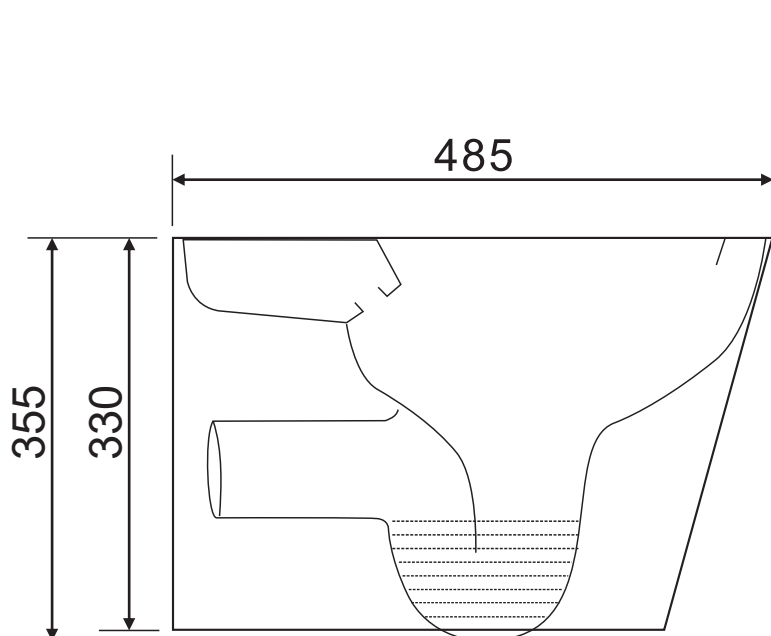

Fontana MW

PL Rysunek techniczny
EN Technical drawing
DE Technisches zeichen
RU Технический чертёж

Enjoy home, every day.

* 5 9 0 2 5 3 9 8 2 4 4 0 7 *