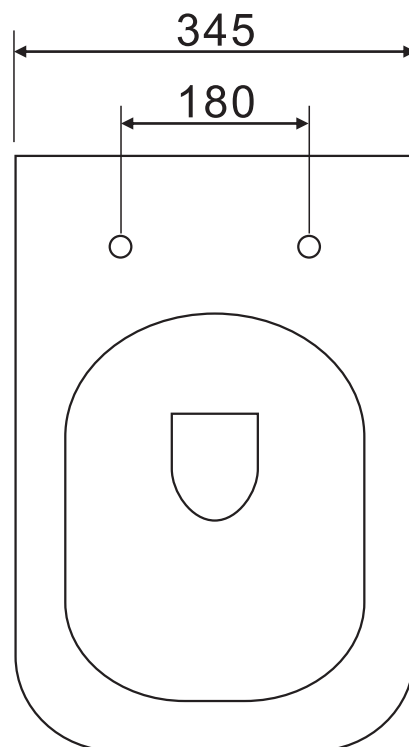

Fontana MW

PL Rysunek techniczny
EN Technical drawing
DE Technisches zeichen
RU Технический чертёж

Enjoy home, every day.

* 5 9 0 2 5 3 9 8 2 4 4 0 7 *