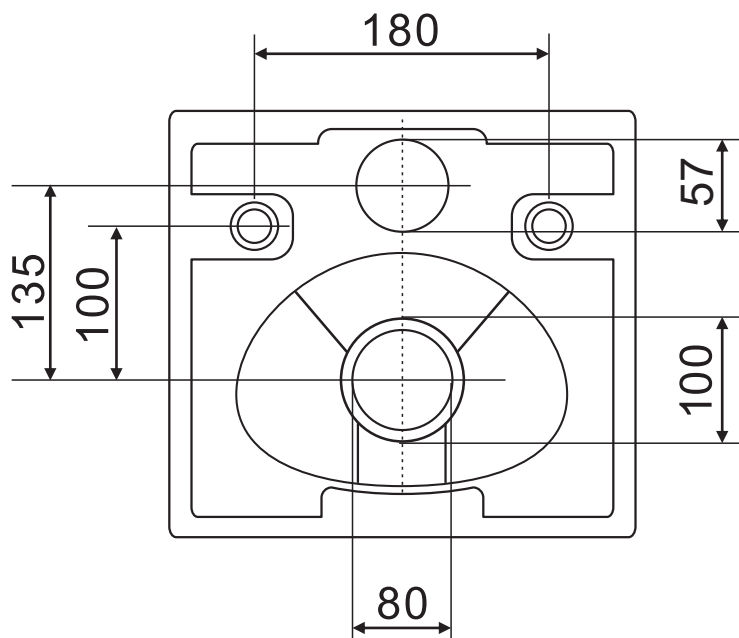

Fontana MW

PL Rysunek techniczny
EN Technical drawing
DE Technisches zeichen
RU Технический чертёж

Enjoy home, every day.

* 5 9 0 2 5 3 9 8 2 4 4 0 7 *