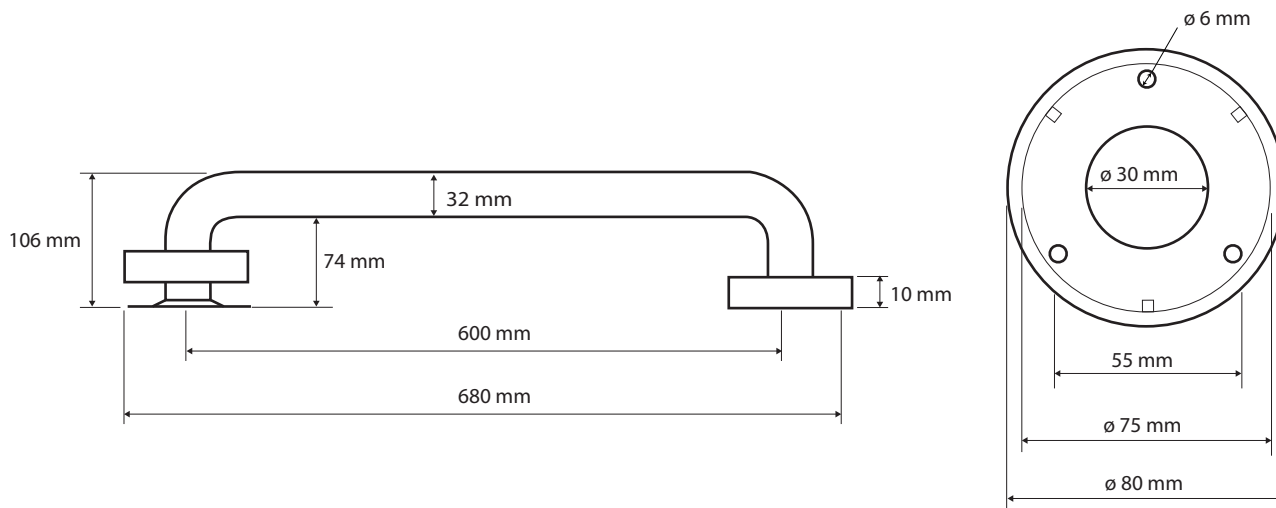

## Parametry / Features / Eigenschaften

šířka / width / Breite:	680 mm
výška / height / Höhe:	80 mm
hloubka / depth / Tiefe:	106 mm
nosnost / load capacity / Ladekapazität:	120 kg
materiál / material / Material:	nerez / stainless steel / rostfrei
povrch. úprava / finish / Oberfläche:	lesk / polished / poliert
záruka / warranty / Garantie:	6 let / 6 years / 6 Jahre
skryté kotvení / Secret Fix / Geheimnis Fix	