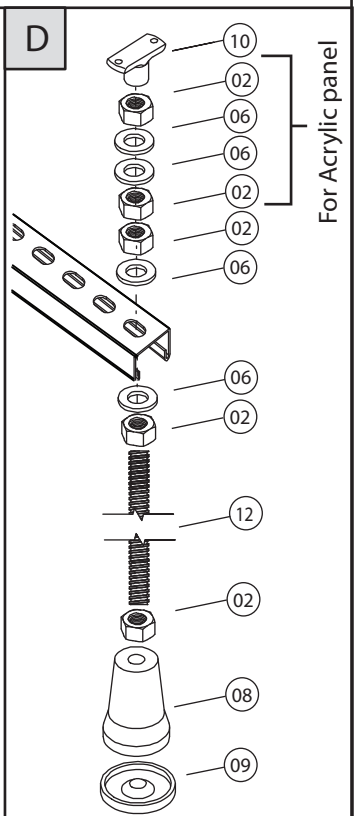

## VIVA R

GB Mounting instructions  
 CZ Montážní návod  
 H Szerelési utasítás  
 RU Инструкция по монтажу  
 D/A Montageanleitung  
 PL Instrukcja montażu

RO Instrucțiuni de montaj  
 ES Manual de instrucciones  
 FR Notice de montage  
 NL Montage instructie  
 LT Montavimo instrukcija  
 SK Montážny návod

- 01 4x M12x40 
- 02 26x M12 
- 03 3x M12 
- 04 16x 6x20 
- 05 16x M10/19 
- 06 20x M12/23 
- 07 3x M12/36 
- 08 7x 
- 09 7x 
- 10 3x 
- 11 8x 

- 12 3x 600 
- 13 4x 125 
- 14 1x 
- 15 1x 
- 16 2x 
- 17 1x 

- 18 8x 8x40 
- 19 2x M10/23 
- 20 2x M10 
- 21 4x 
- 22 2x 
- 23 2x M10 
- 24 8x 4x40 

Assemble upside down on a soft mat.

E

GLUE GLUE NOT INCLUDED

F

G