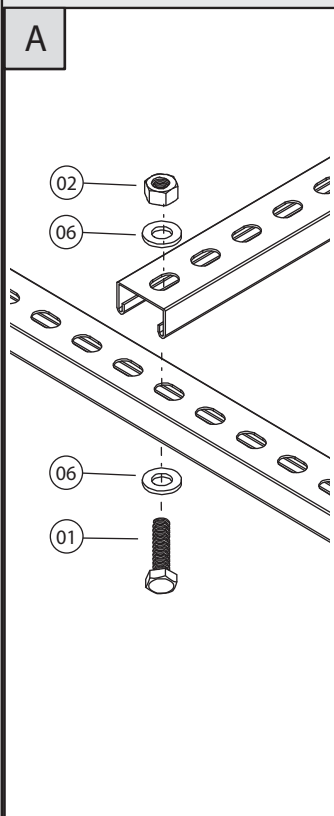

## VIVA R

GB Mounting instructions  
 CZ Montážní návod  
 H Szerelési utasítás  
 RU Инструкция по монтажу  
 D/A Montageanleitung  
 PL Instrukcja montażu

RO Instrucțiuni de montaj  
 ES Manual de instrucciones  
 FR Notice de montage  
 NL Montage instructie  
 LT Montavimo instrukcija  
 SK Montážny návod

- 01 4x M12x40 
- 02 26x M12 
- 03 3x M12 
- 04 16x 6x20 
- 05 16x M10/19 
- 06 20x M12/23 
- 07 3x M12/36 
- 08 7x 
- 09 7x 
- 10 3x 
- 11 8x 

- 12 3x 600 
- 13 4x 125 
- 14 1x 
- 15 1x 
- 16 2x 
- 17 1x 

- 18 8x 8x40 
- 19 2x M10/23 
- 20 2x M10 
- 21 4x 
- 22 2x 
- 23 2x M10 
- 24 8x 4x40 

Assemble upside down on a soft mat.

E

GLUE GLUE NOT INCLUDED

F

G