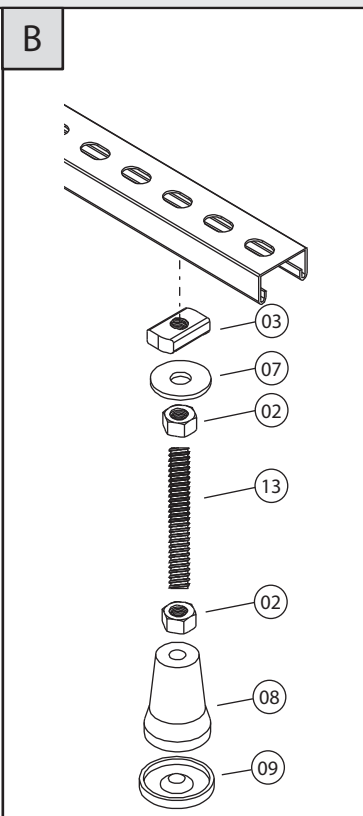

## VIVA R

GB Mounting instructions  
 CZ Montážní návod  
 H Szerelési utasítás  
 RU Инструкция по монтажу  
 D/A Montageanleitung  
 PL Instrukcja montażu

RO Instrucțiuni de montaj  
 ES Manual de instrucciones  
 FR Notice de montage  
 NL Montage instructie  
 LT Montavimo instrukcija  
 SK Montážny návod

- 01 4x M12x40 
- 02 26x M12 
- 03 3x M12 
- 04 16x 6x20 
- 05 16x M10/19 
- 06 20x M12/23 
- 07 3x M12/36 
- 08 7x 
- 09 7x 
- 10 3x 
- 11 8x 

- 12 3x 600 
- 13 4x 125 
- 14 1x 
- 15 1x 
- 16 2x 
- 17 1x 

- 18 8x 8x40 
- 19 2x M10/23 
- 20 2x M10 
- 21 4x 
- 22 2x 
- 23 2x M10 
- 24 8x 4x40 

Assemble upside down on a soft mat.

E

GLUE GLUE NOT INCLUDED

F

G