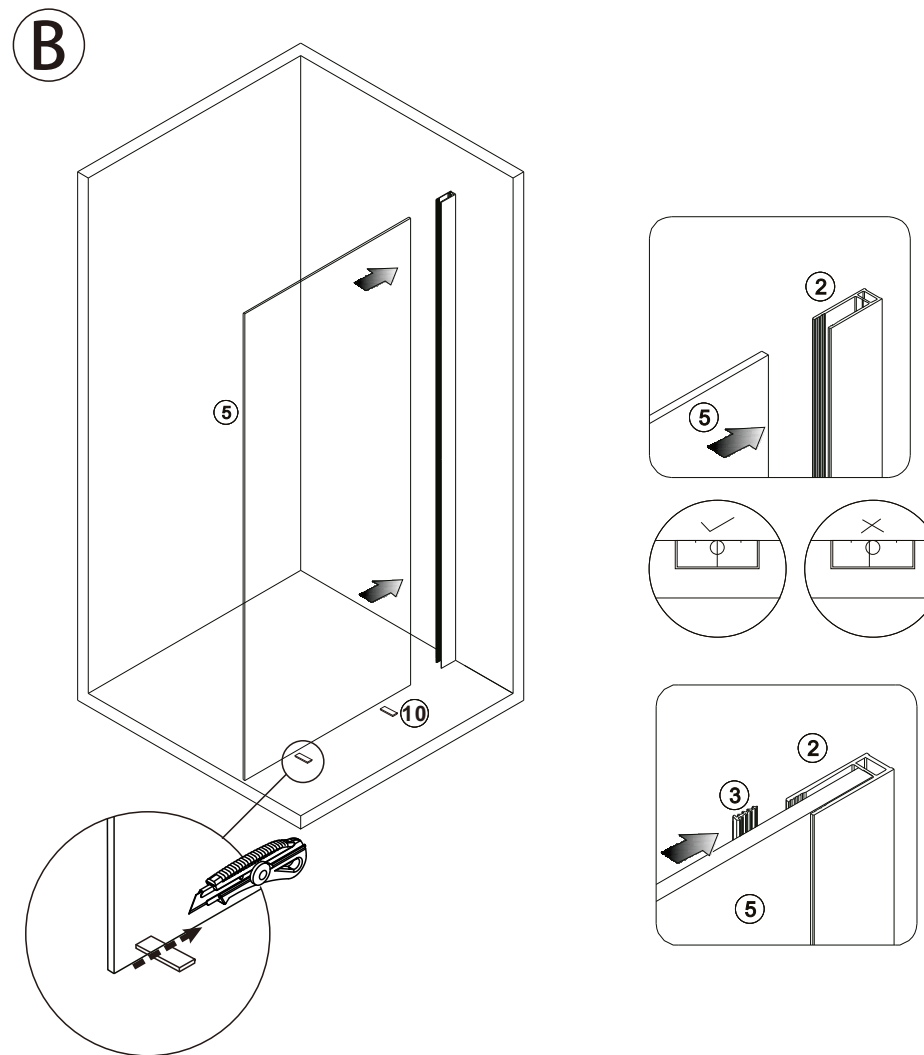

EN14428
Glass shower enclosure
cleaning efficiency: conforming
impact resistance: conforming
operating life: conforming

Skleněné sprchové zástěny
schopnost: vyhovuje
odolnost proti nárazu: vyhovuje
životnost: vyhovuje

GELCO s.r.o., Makovského 1341, 163 000 Praha 6