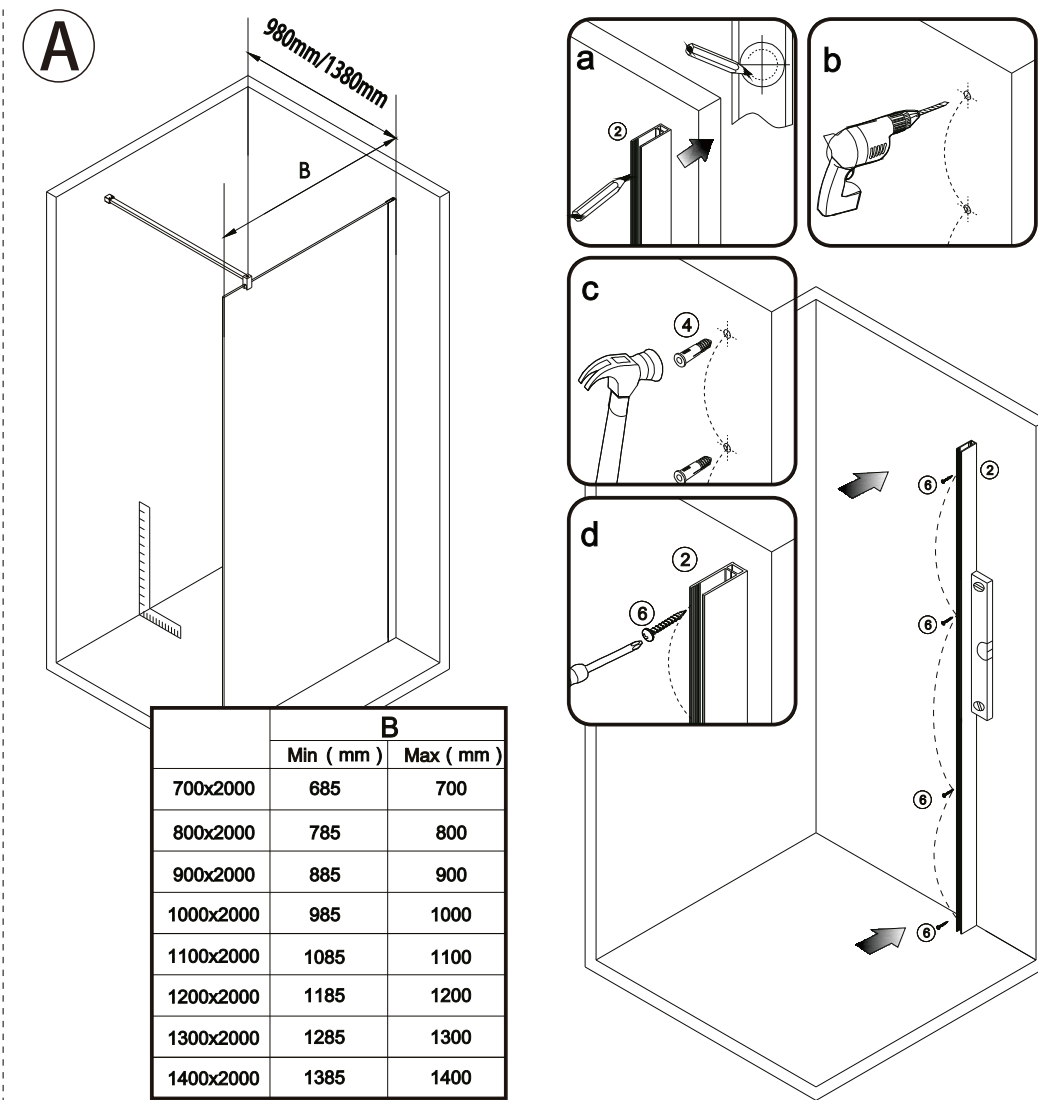

montážní návod / installation instruction

GX1270/GX1280/GX1290/GX1210/GX1211/GX1212/GX1213/GX1214
 GX1370/GX1380/GX1390/GX1310/GX1311/GX1312/GX1313/GX1314
 GX1470/GX1480/GX1490/GX1410/GX1411/GX1412/GX1413/GX1414
 GX1570/GX1580/GX1590/GX1510/GX1511/GX1512/GX1513/GX1514

EN14428
 Glass shower enclosure
 cleaning efficiency: conforming
 impact resistance: conforming
 operating life: conforming

Skleněné sprchové zástěny
 schopnost: vyhovuje
 odolnost proti nárazu: vyhovuje
 životnost: vyhovuje