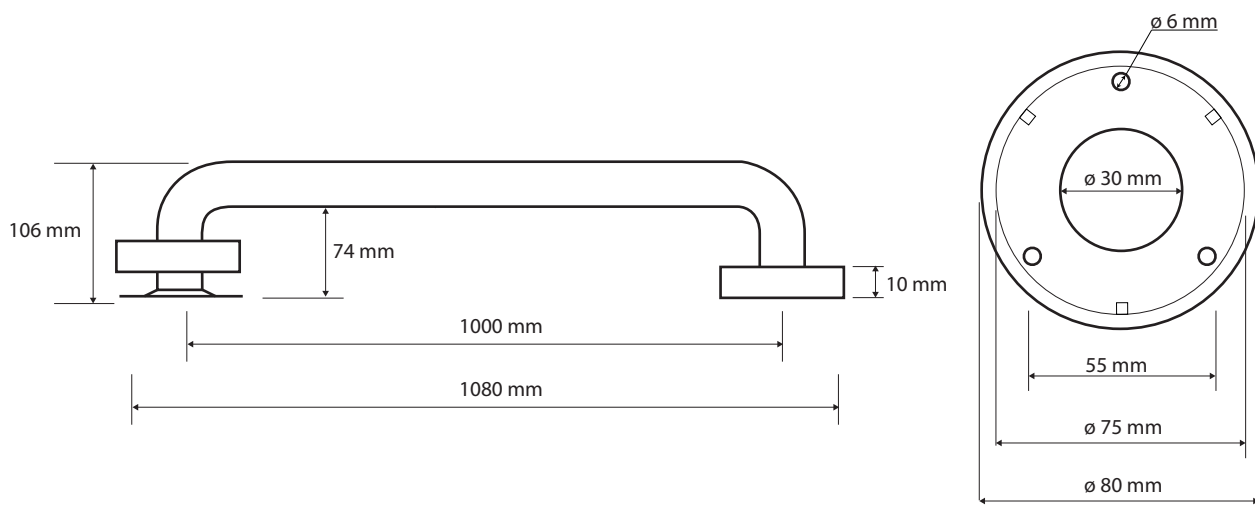

ilustrační foto/
illustration/
Illustration:

Parametry / Features / Eigenschaften

šířka / width / Breite:	1080 mm
výška / height / Höhe:	80 mm
hloubka / depth / Tiefe:	106 mm
nosnost / load capacity / Ladekapazität:	120 kg
materiál / material / Material:	nerez / stainless steel / rostfrei
povrch, úprava / finish / Oberfläche:	lesk / polished / poliert
záruka / warranty / Garantie:	6 let / 6 years / 6 Jahre
skryté kotvení / Secret Fix / Geheimnis Fix	