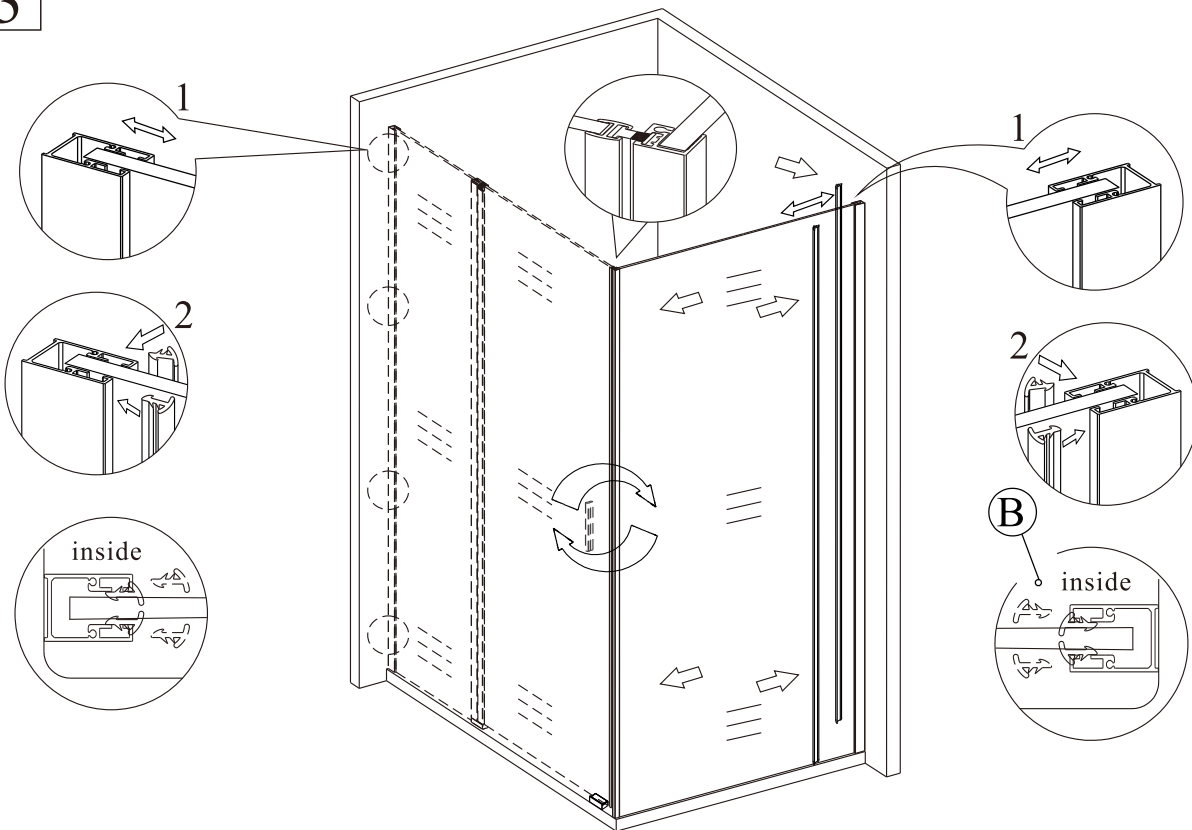

ST4*30

X5

F

X5

G

Kreslil VS	Kontroloval	Schválil	Datum	Datum	
			ZOOM LINE		
			ZL32xx	Vydání	Líst 1 / 1

1

2

3

4

5

6

CE

Polysan s.r.o.
Nesměřice 52
285 22 Zruč nad Sázavou
Czech Republic
www.polysan.cz

EN 14428

Glass shower enclosure
cleaning efficiency: conforming
impact resistance: conforming
operating life: conforming