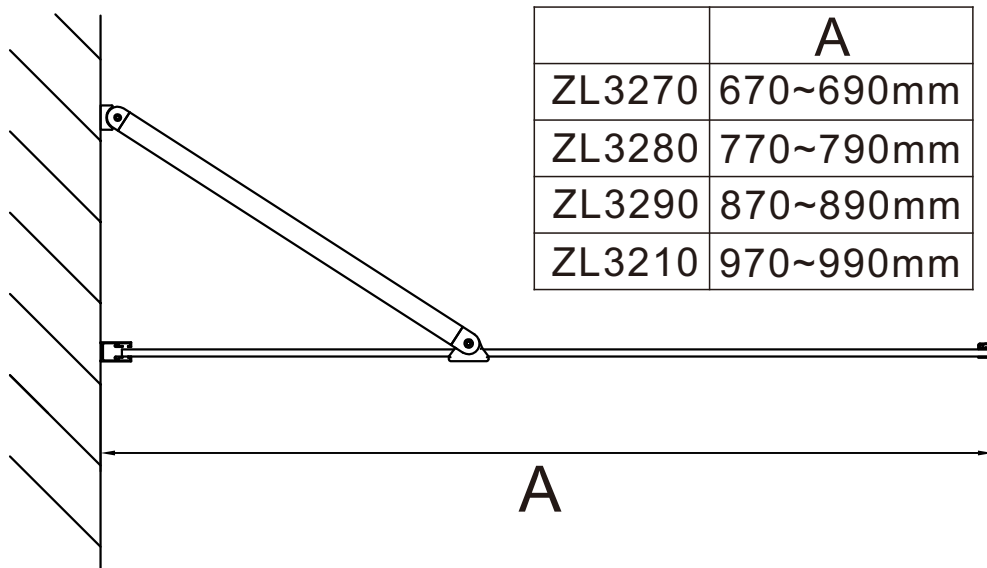

ST4*30

X5

F

X5

G

Kreslil VS	Kontroloval	Schválil	Datum	Datum	
			ZOOM LINE		
			ZL32xx	Vydání	Líst 1 / 1

1

2