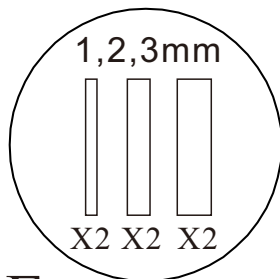

B

X1

C

X1

D

1,2,3mm

X2 X2 X2

E

ST4*30

X5

F

X5

G

Kreslil VS	Kontroloval	Schválil	Datum	Datum	
			ZOOM LINE		
			ZL32xx	Vydání	Líst 1 / 1

1

2