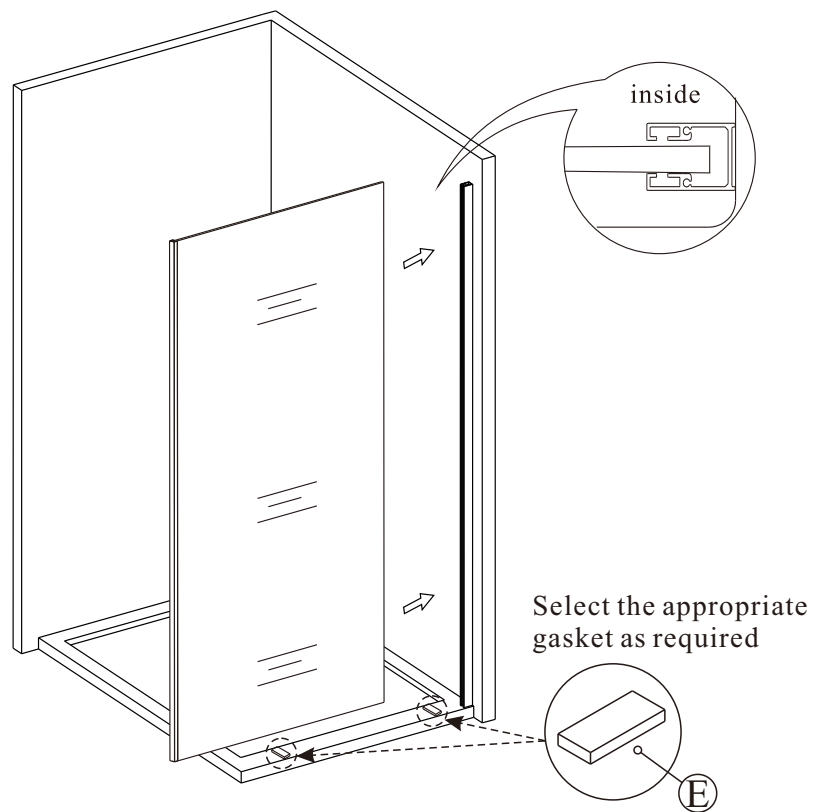

ST4*30

X5

F

X5

G

Kreslil VS	Kontroloval	Schválil	Datum	Datum	
			ZOOM LINE		
			ZL32xx	Vydání	Líst 1 / 1

1

2