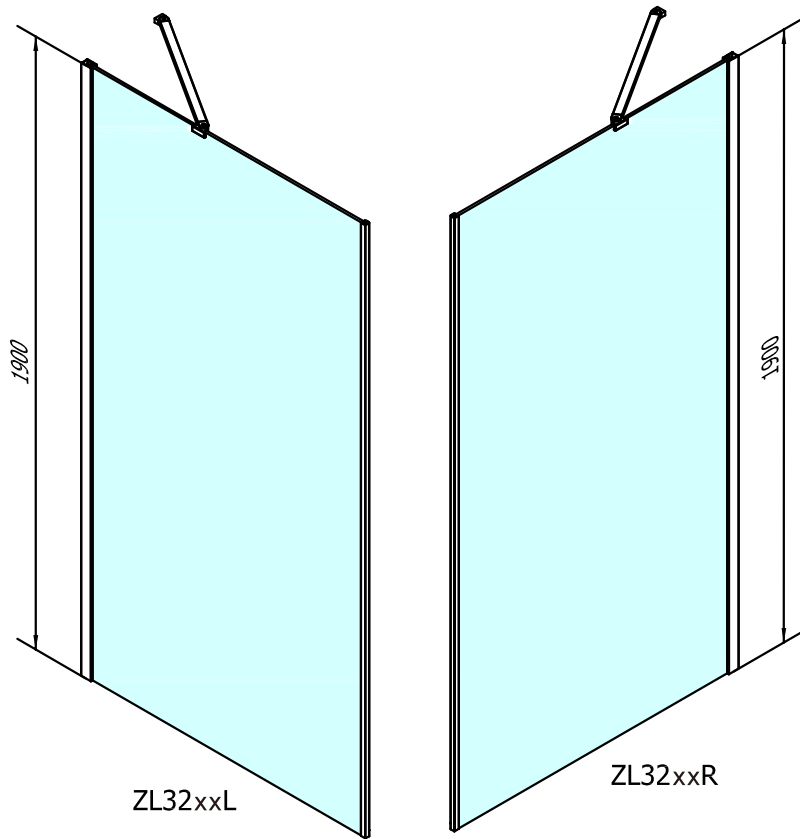

ST4*30

X5

F

X5

G

Kreslil VS	Kontroloval	Schválil	Datum	Datum	
			ZOOM LINE		
			ZL32xx	Vydání	Líst 1 / 1

1

2