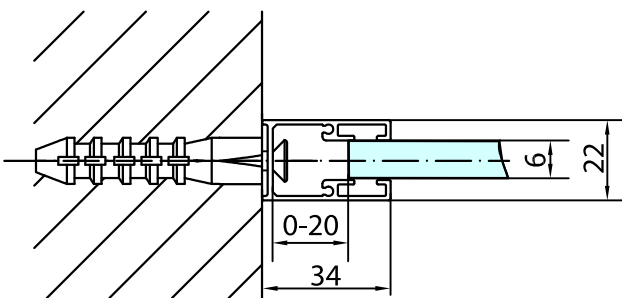

B

X1

C

X1

D

1,2,3mm

X2 X2 X2

E

ST4*30

X5

F

X5

G

Kreslil VS	Kontroloval	Schválil	Datum	Datum	
			ZOOM LINE		
			ZL32xx	Vydání	Líst 1 / 1

1

2

3

4

5

6

CE

Polysan s.r.o.
Nesměřice 52
285 22 Zruč nad Sázavou
Czech Republic
www.polysan.cz

EN 14428

Glass shower enclosure
cleaning efficiency: conforming
impact resistance: conforming
operating life: conforming