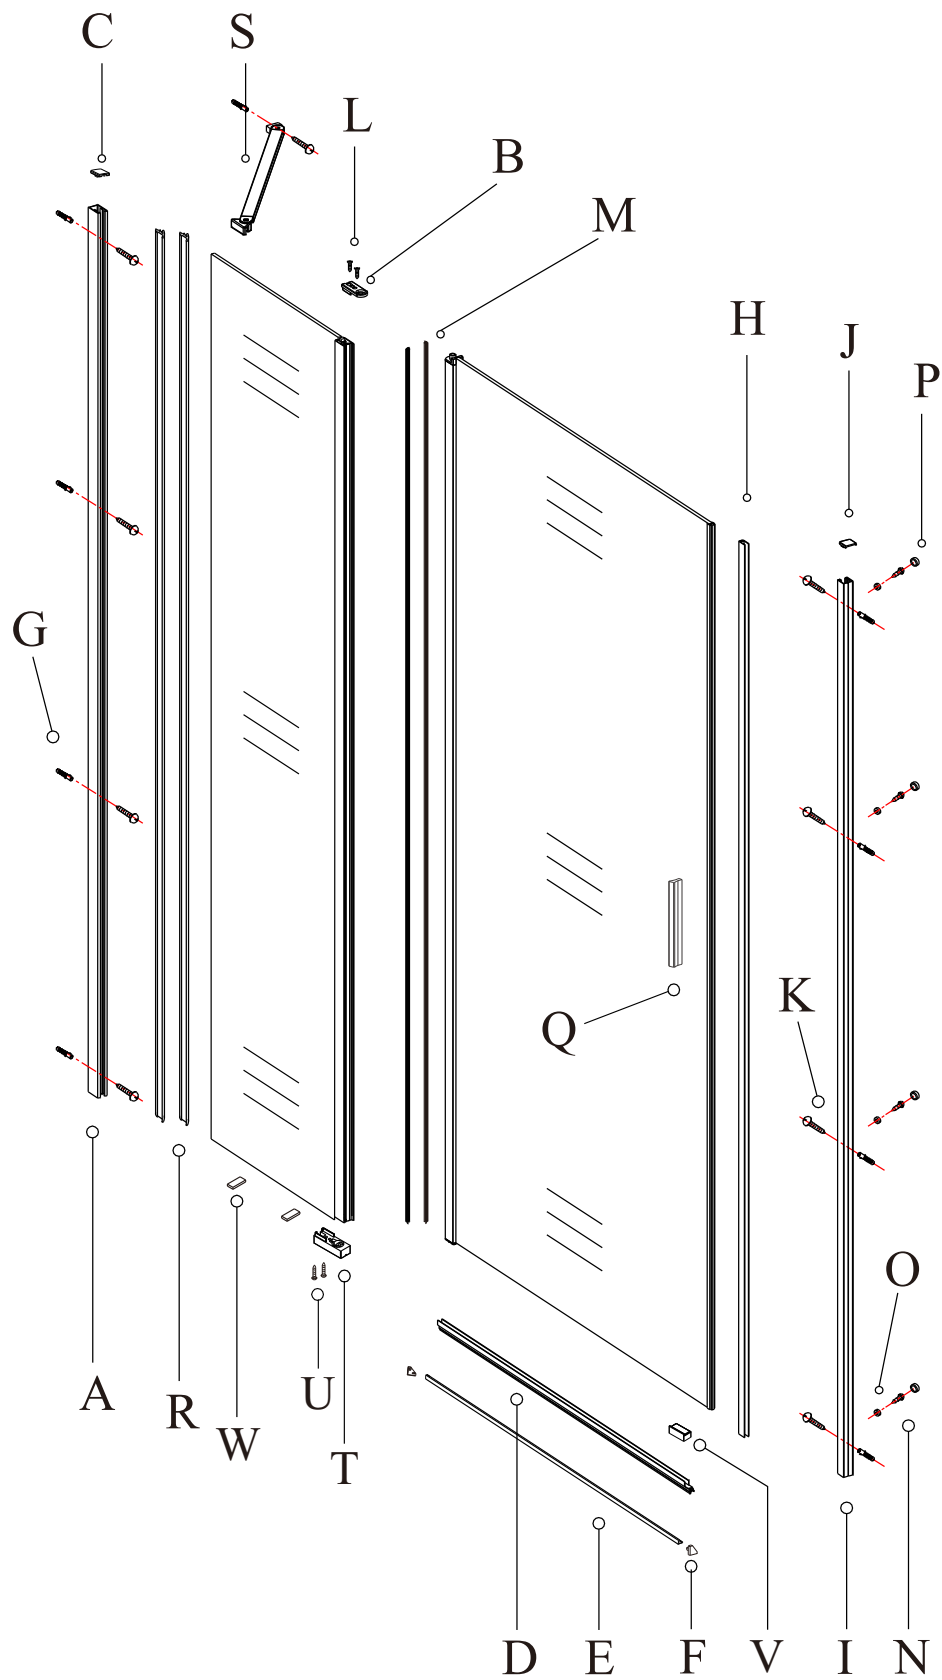

U

X2

ST4*20

V

X1

W

1,2,3mm

X2 X2 X2

X2 X2 X2

	A	B	C
ZL1310	430mm	520mm	970~1000mm
ZL1311	480mm	570mm	1070~1100mm
ZL1312	530mm	620mm	1170~1200mm
ZL1313	630mm	620mm	1270~1300mm
ZL1314	730mm	620mm	1370~1400mm
ZL1315	830mm	620mm	1470~1500mm

Kreslil	Kontroloval	Schválil	Datum	Datum	
vs					
			ZOOM LINE		
ZL13xx			Vydání	Líst	
				1 / 1	

ZL1390L
ZL1310L
ZL1311L
ZL1312L
ZL1313L
ZL1314L
ZL1315L

ZL3270L
ZL3280L
ZL3290L
ZL3210L

ZL3270R
ZL3280R
ZL3290R
ZL3210R

ZL1390R
ZL1310R
ZL1311R
ZL1312R
ZL1313R
ZL1314R
ZL1315R

CODE	A	B	C
ZL1390	870-890	330	470
ZL1310	970-990	430	520
ZL1311	1070-1090	480	570
ZL1312	1170-1190	530	620
ZL1313	1270-1290	630	620
ZL1314	1370-1390	730	620
ZL1315	1470-1490	830	620