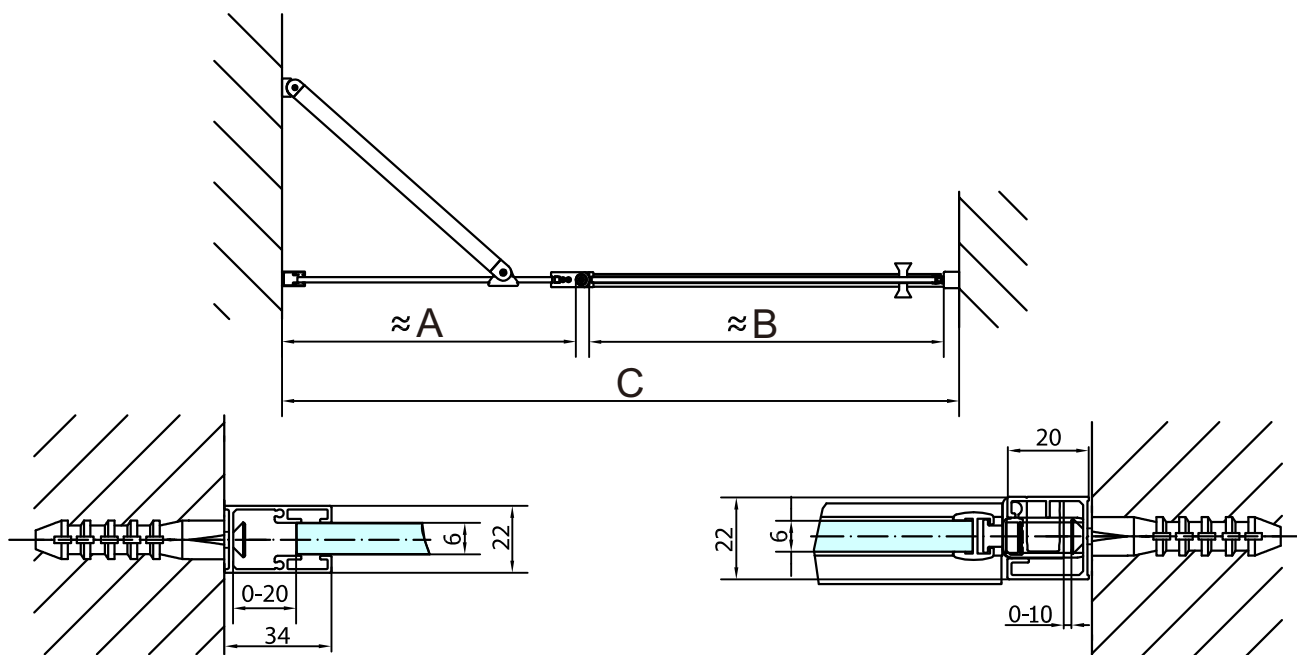

U

X2

ST4*20

V

X1

W

1,2,3mm

X2 X2 X2

X2 X2 X2

	A	B	C
ZL1310	430mm	520mm	970~1000mm
ZL1311	480mm	570mm	1070~1100mm
ZL1312	530mm	620mm	1170~1200mm
ZL1313	630mm	620mm	1270~1300mm
ZL1314	730mm	620mm	1370~1400mm
ZL1315	830mm	620mm	1470~1500mm

Kreslil	Kontroloval	Schválil	Datum	Datum	
vs					
			ZOOM LINE		
ZL13xx			Vydání	Líst	
				1 / 1	