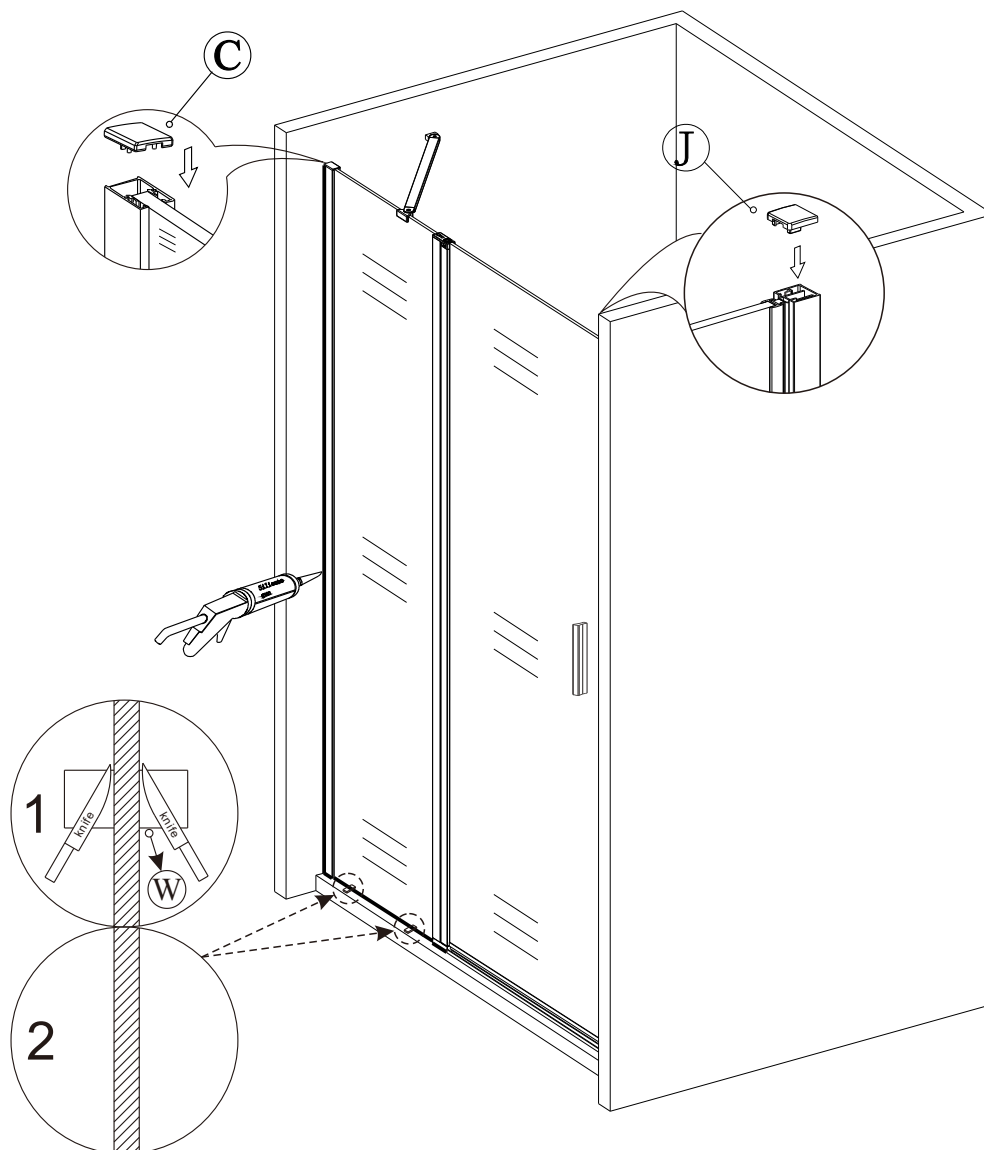

13

EN 14428

Glass shower enclosure
cleaning efficiency: conforming
impact resistance: conforming
operating life: conforming

Polysan s.r.o.
Nesměřice 52
285 22 Zruč nad Sázavou
Czech Republic
www.polysan.cz

Skleněné sprchové zástěny
schopnost čištění: vyhovuje
odolnost proti nárazu: vyhovuje
životnost: vyhovuje