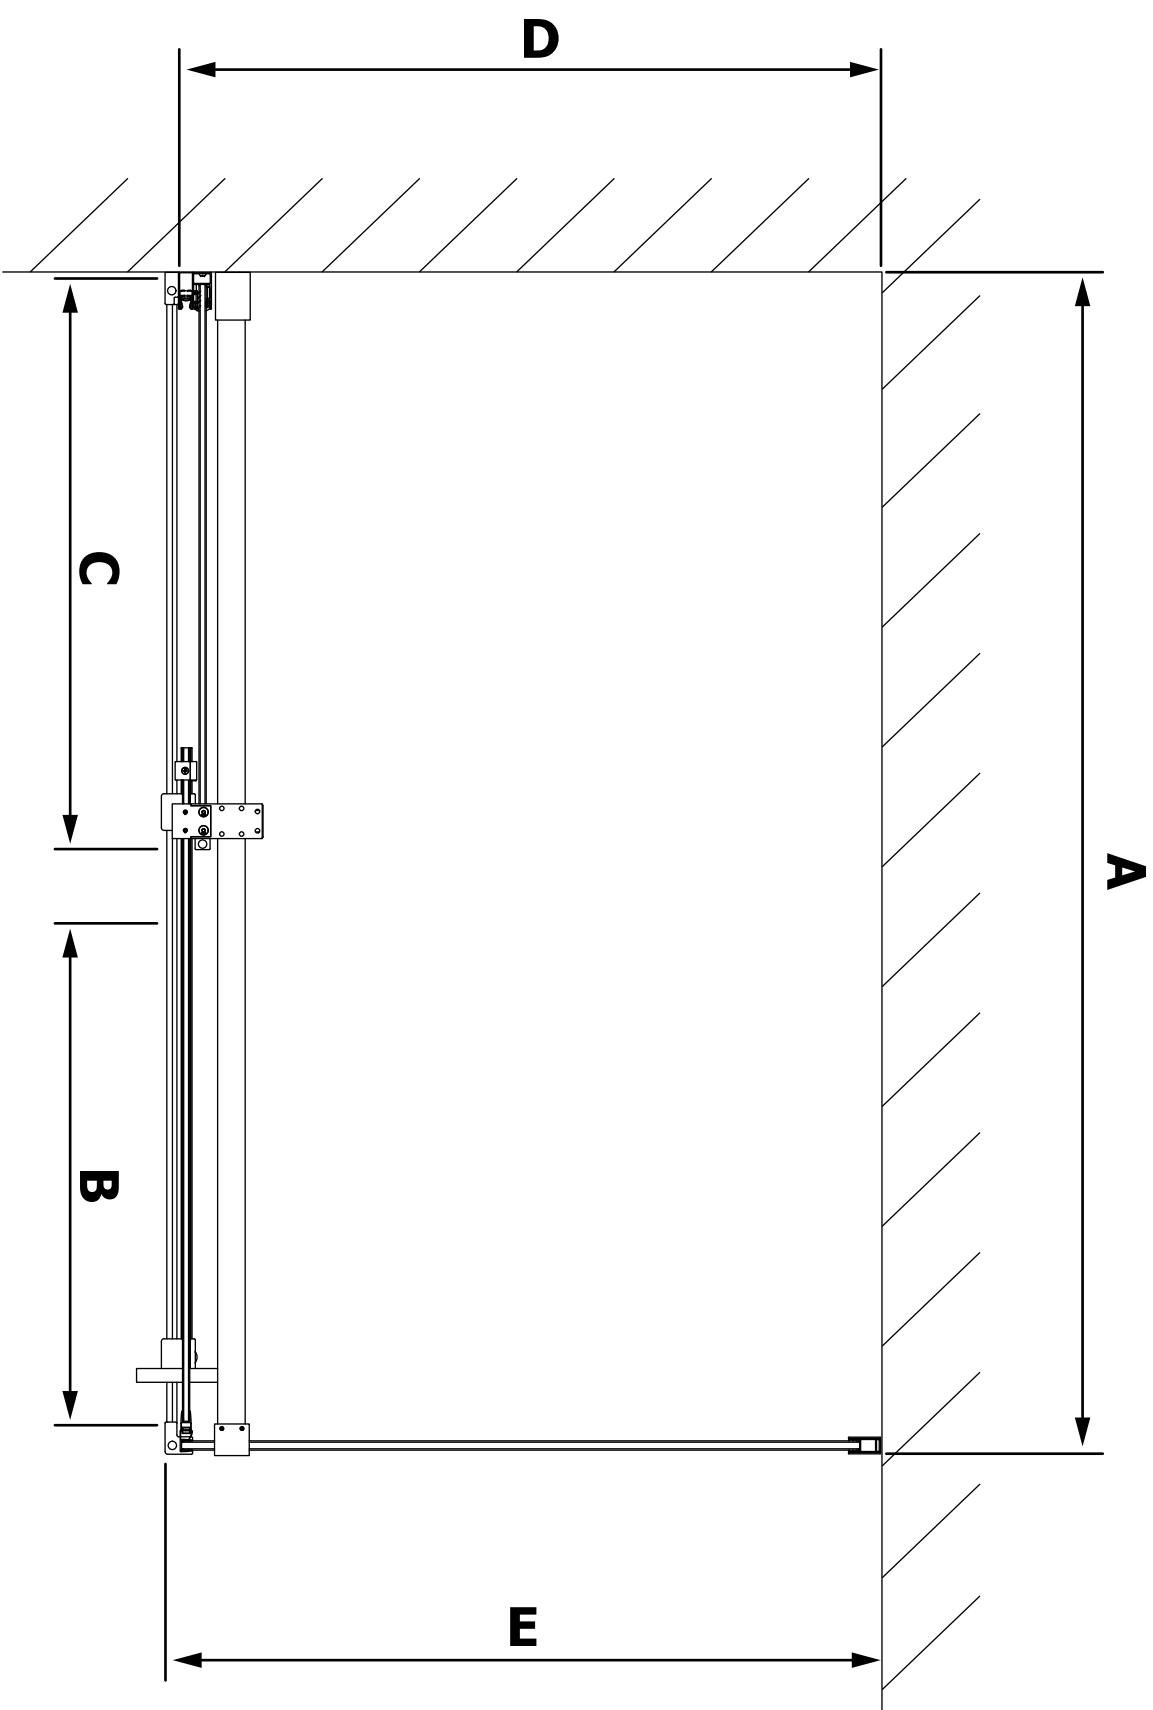

5

6

Polysan s.r.o.  
Nesměřice 52  
285 22 Zruč nad Sázavou  
Czech Republic  
www.polysan.cz

EN 14428

Glass shower enclosure  
cleaning efficiency: conforming  
impact resistance: conforming  
operating life: conforming

Skleněné sprchové zástěny  
schopnost čištění: vyhovuje  
odolnost proti nárazu: vyhovuje  
životnost: vyhovuje

Model	D	E
RL3215	765-785	780-800
RL3315	865-885	880-900
RL3415	965-985	980-1000

Model	A	B	C
RL1115	1070-1110	425	~500
RL1215	1170-1210	475	~550
RL1315	1270-1310	525	~600
RL1415	1370-1410	575	~650
RL1515	1470-1510	625	~700
RL1615	1570-1610	675	~750