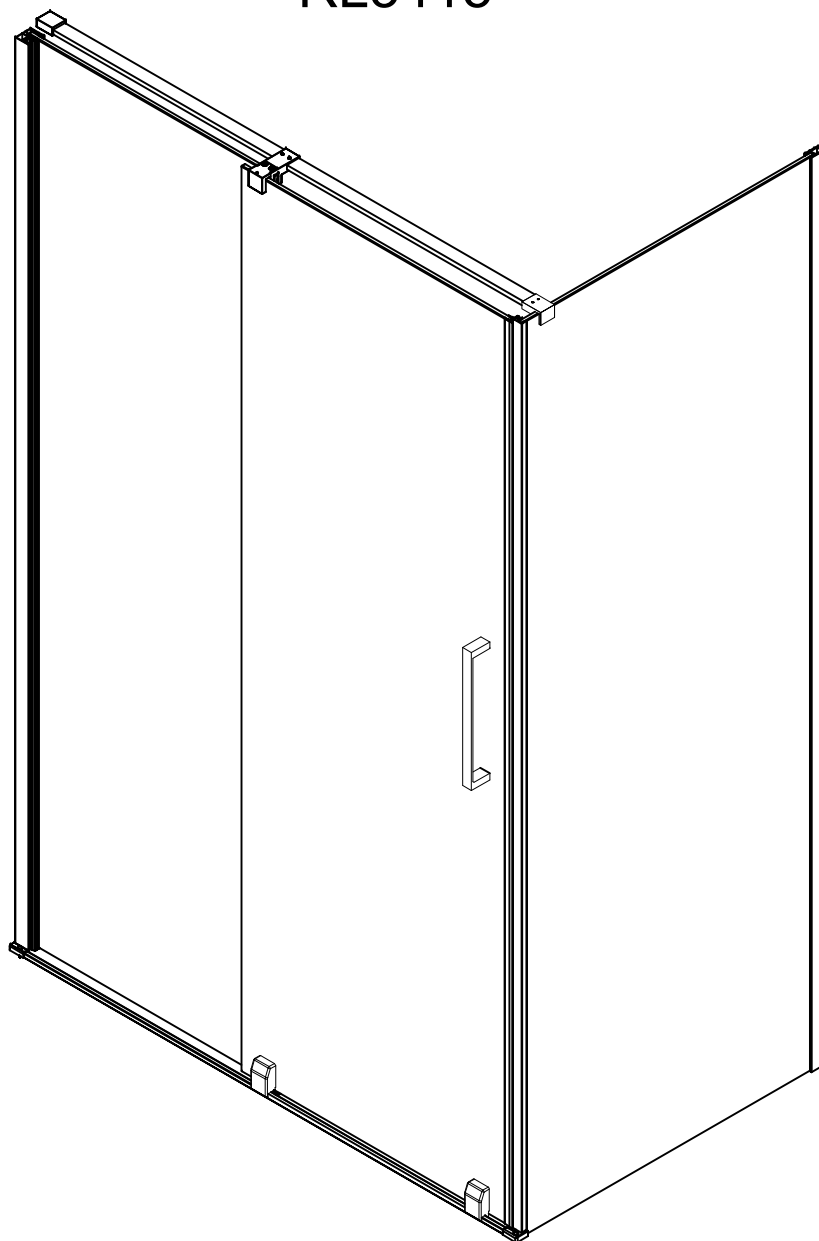

ROLLS

RL3215

RL3315

RL3415

polysan

Polysan s.r.o.
Nesměřice 52
285 22 Zruč nad Sázavou
Czech Republic
www.polysan.cz