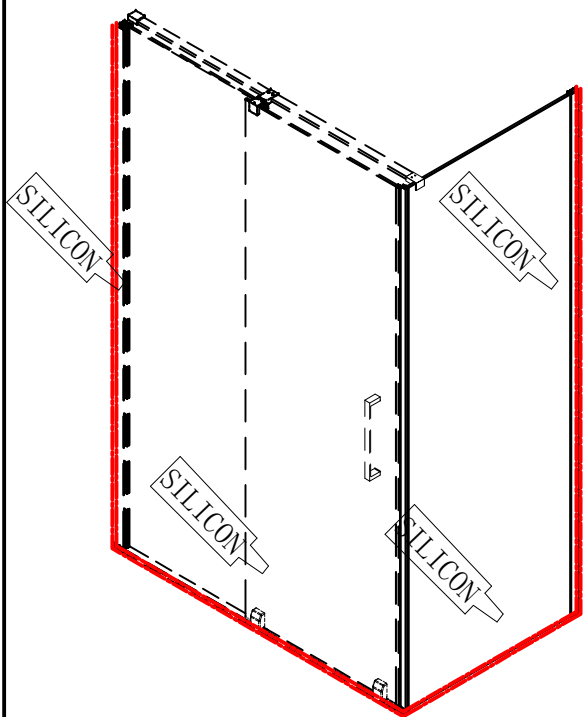

6

Polysan s.r.o.
Nesměřice 52
285 22 Zruč nad Sázavou
Czech Republic
www.polysan.cz

EN 14428

Glass shower enclosure
cleaning efficiency: conforming
impact resistance: conforming
operating life: conforming

Skleněné sprchové zástěny
schopnost čištění: vyhovuje
odolnost proti nárazu: vyhovuje
životnost: vyhovuje