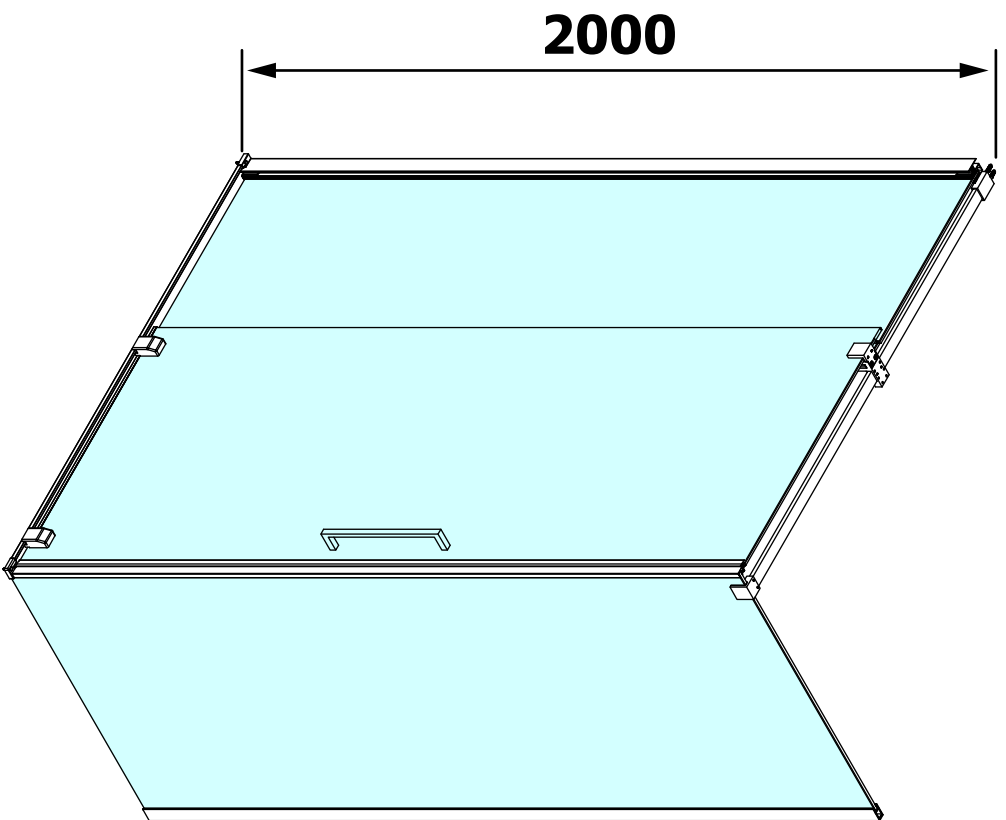

5

6

Polysan s.r.o.  
Nesměřice 52  
285 22 Zruč nad Sázavou  
Czech Republic  
www.polysan.cz

EN 14428

Glass shower enclosure  
cleaning efficiency: conforming  
impact resistance: conforming  
operating life: conforming

Skleněné sprchové zástěny  
schopnost čištění: vyhovuje  
odolnost proti nárazu: vyhovuje  
životnost: vyhovuje

Model	D	E
RL3215	765-785	780-800
RL3315	865-885	880-900
RL3415	965-985	980-1000

Model	A	B	C
RL1115	1070-1110	425	~500
RL1215	1170-1210	475	~550
RL1315	1270-1310	525	~600
RL1415	1370-1410	575	~650
RL1515	1470-1510	625	~700
RL1615	1570-1610	675	~750