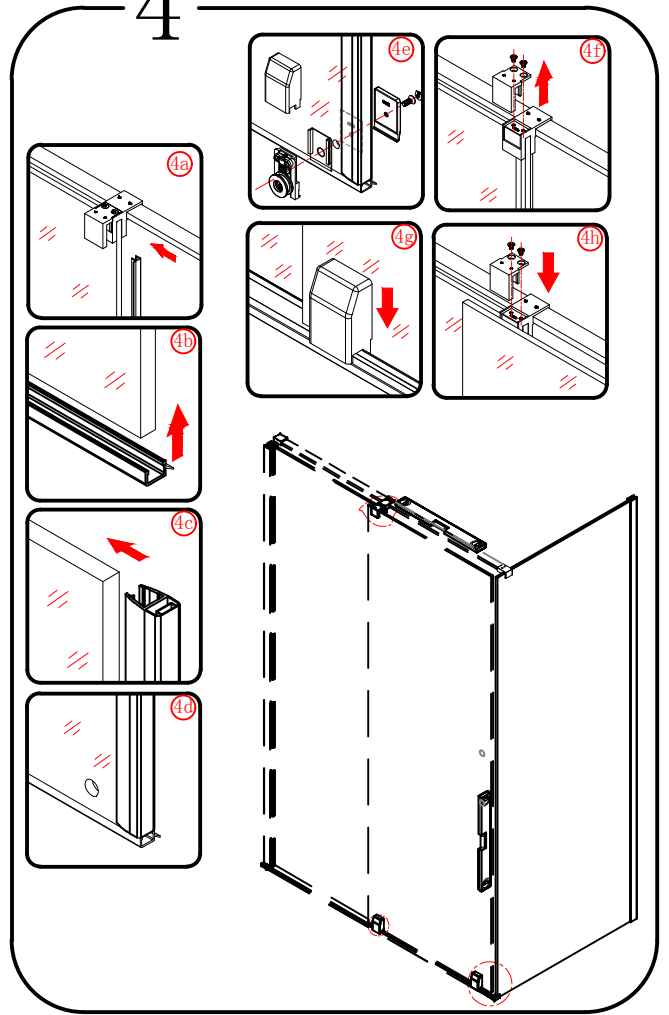

5

6

Polysan s.r.o.  
Nesměřice 52  
285 22 Zruč nad Sázavou  
Czech Republic  
www.polysan.cz

EN 14428

Glass shower enclosure  
cleaning efficiency: conforming  
impact resistance: conforming  
operating life: conforming

Skleněné sprchové zástěny  
schopnost čištění: vyhovuje  
odolnost proti nárazu: vyhovuje  
životnost: vyhovuje

Model	D	E
RL3215	765-785	780-800
RL3315	865-885	880-900
RL3415	965-985	980-1000

Model	A	B	C
RL1115	1070-1110	425	~500
RL1215	1170-1210	475	~550
RL1315	1270-1310	525	~600
RL1415	1370-1410	575	~650
RL1515	1470-1510	625	~700
RL1615	1570-1610	675	~750