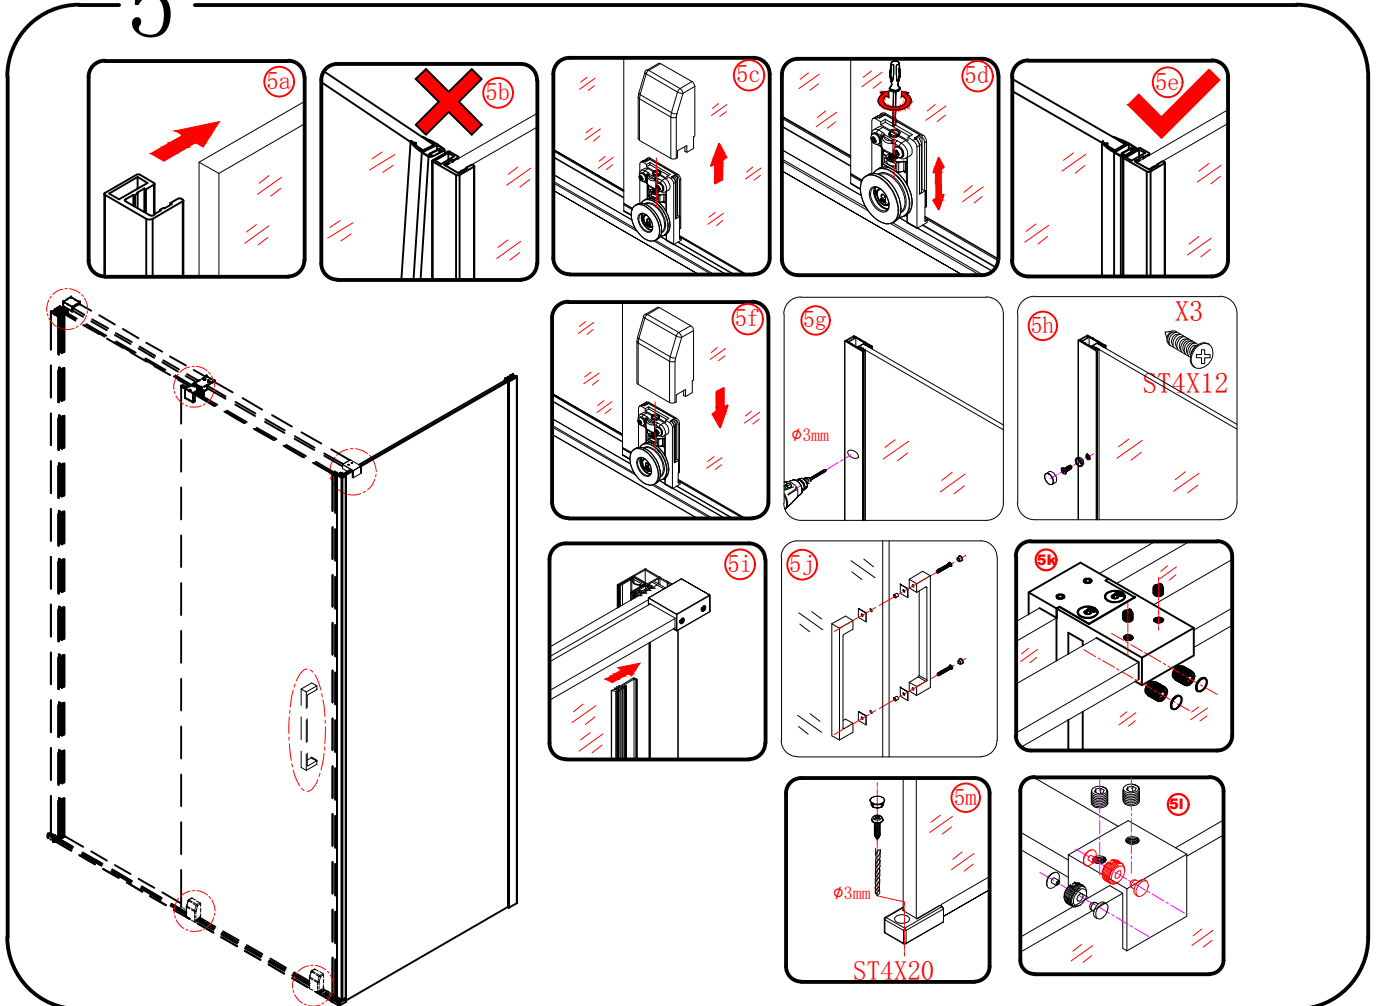

5

6

Polysan s.r.o.  
Nesměřice 52  
285 22 Zruč nad Sázavou  
Czech Republic  
www.polysan.cz

EN 14428

Glass shower enclosure  
cleaning efficiency: conforming  
impact resistance: conforming  
operating life: conforming

Skleněné sprchové zástěny  
schopnost čištění: vyhovuje  
odolnost proti nárazu: vyhovuje  
životnost: vyhovuje

Model	D	E
RL3215	765-785	780-800
RL3315	865-885	880-900
RL3415	965-985	980-1000

Model	A	B	C
RL1115	1070-1110	425	~500
RL1215	1170-1210	475	~550
RL1315	1270-1310	525	~600
RL1415	1370-1410	575	~650
RL1515	1470-1510	625	~700
RL1615	1570-1610	675	~750