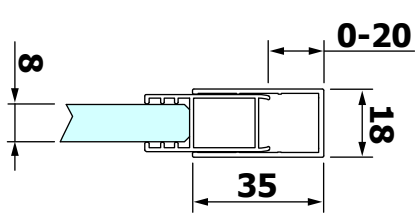

5

6

Polysan s.r.o.  
Nesměřice 52  
285 22 Zruč nad Sázavou  
Czech Republic  
www.polysan.cz

EN 14428

Glass shower enclosure  
cleaning efficiency: conforming  
impact resistance: conforming  
operating life: conforming

Skleněné sprchové zástěny  
schopnost čištění: vyhovuje  
odolnost proti nárazu: vyhovuje  
životnost: vyhovuje

Model	D	E
RL3215	765-785	780-800
RL3315	865-885	880-900
RL3415	965-985	980-1000

Model	A	B	C
RL1115	1070-1110	425	~500
RL1215	1170-1210	475	~550
RL1315	1270-1310	525	~600
RL1415	1370-1410	575	~650
RL1515	1470-1510	625	~700
RL1615	1570-1610	675	~750