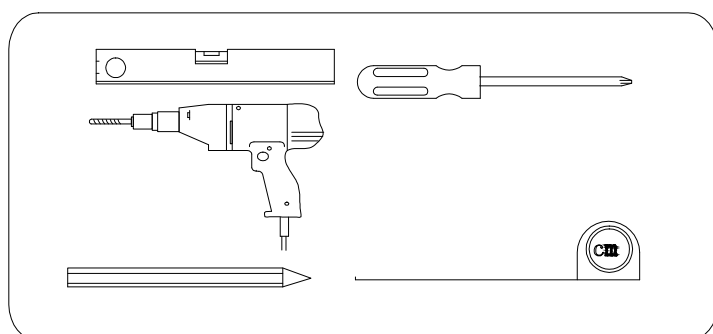

ROLLS

RL3215

RL3315

RL3415

polysan

Polysan s.r.o.
Nesměřice 52
285 22 Zruč nad Sázavou
Czech Republic
www.polysan.cz