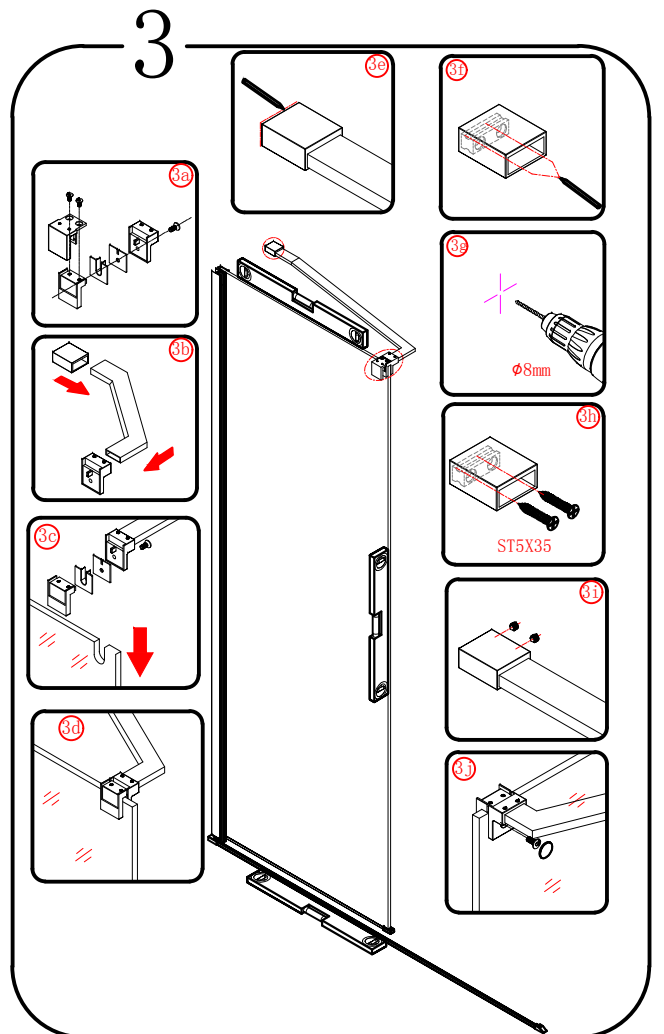

# MODULAR SHOWER

MS5-100/120/140/160

MS5-100B/120B/140B/160B

**polysan** 

Polysan s.r.o.  
Nesměřice 52  
285 22 Zruč nad Sázavou  
Czech Republic  
[www.polysan.cz](http://www.polysan.cz)

---

Polysan s.r.o.  
 Nesměřice 52  
 285 22 Zruč nad Sázavou  
 Czech Republic  
[www.polysan.cz](http://www.polysan.cz)