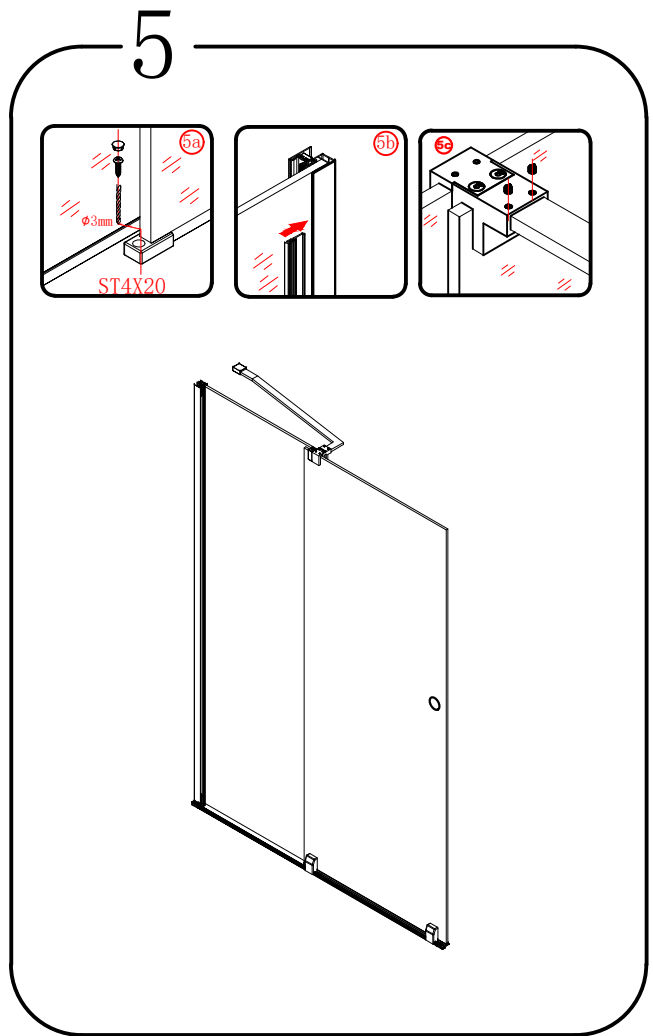

# MODULAR SHOWER

MS5-100/120/140/160

MS5-100B/120B/140B/160B

**polysan** 

Polysan s.r.o.  
Nesměřice 52  
285 22 Zruč nad Sázavou  
Czech Republic  
[www.polysan.cz](http://www.polysan.cz)

---

Polysan s.r.o.  
 Nesměřice 52  
 285 22 Zruč nad Sázavou  
 Czech Republic  
[www.polysan.cz](http://www.polysan.cz)