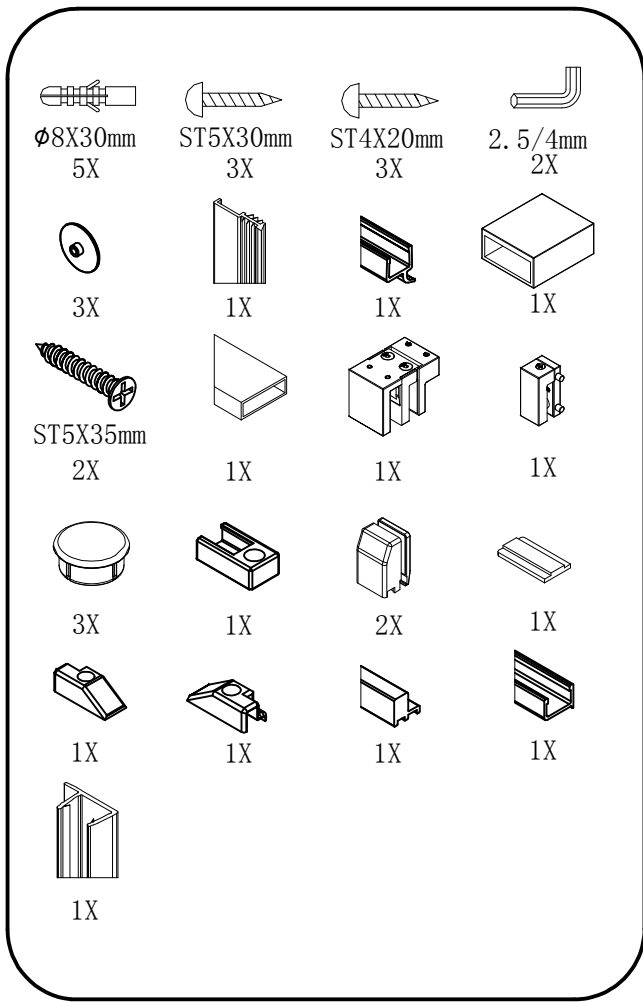

# MODULAR SHOWER

MS5-100/120/140/160

MS5-100B/120B/140B/160B

**polysan** 

Polysan s.r.o.  
Nesměřice 52  
285 22 Zruč nad Sázavou  
Czech Republic  
[www.polysan.cz](http://www.polysan.cz)

---

Polysan s.r.o.  
 Nesměřice 52  
 285 22 Zruč nad Sázavou  
 Czech Republic  
[www.polysan.cz](http://www.polysan.cz)