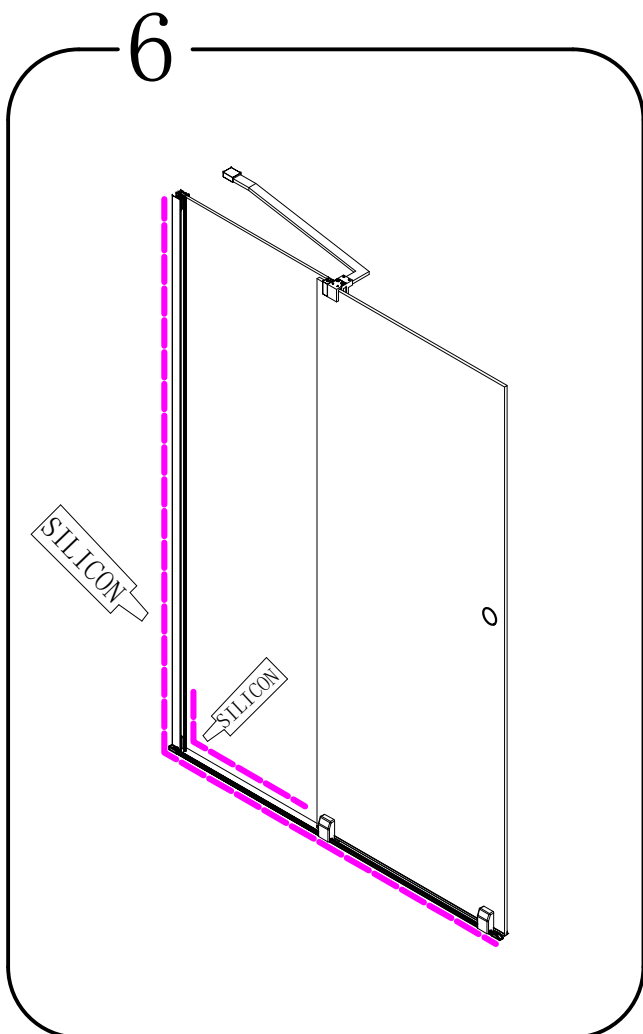

# MODULAR SHOWER

MS5-100/120/140/160

MS5-100B/120B/140B/160B

**polysan** 

Polysan s.r.o.  
Nesměřice 52  
285 22 Zruč nad Sázavou  
Czech Republic  
[www.polysan.cz](http://www.polysan.cz)

---

Polysan s.r.o.  
 Nesměřice 52  
 285 22 Zruč nad Sázavou  
 Czech Republic  
[www.polysan.cz](http://www.polysan.cz)