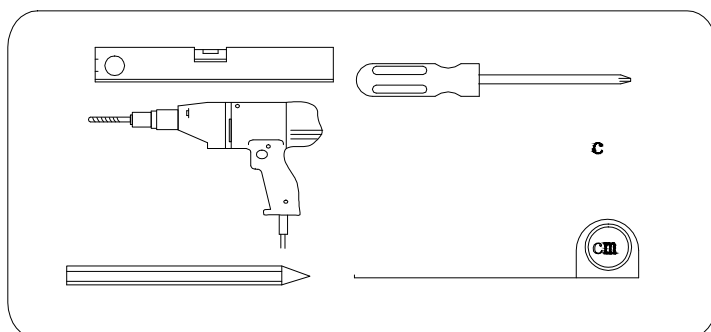

# MODULAR SHOWER

MS5-100/120/140/160

MS5-100B/120B/140B/160B

**polysan** 

Polysan s.r.o.  
Nesměřice 52  
285 22 Zruč nad Sázavou  
Czech Republic  
[www.polysan.cz](http://www.polysan.cz)

---

Polysan s.r.o.  
 Nesměřice 52  
 285 22 Zruč nad Sázavou  
 Czech Republic  
[www.polysan.cz](http://www.polysan.cz)