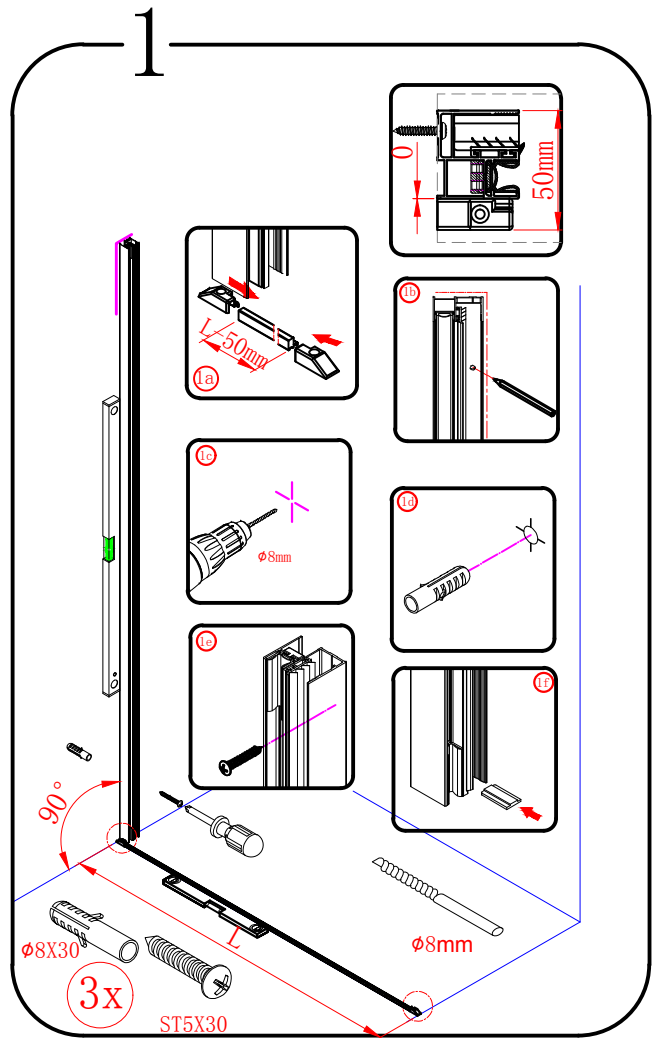

# MODULAR SHOWER

MS5-100/120/140/160

MS5-100B/120B/140B/160B

**polysan** 

Polysan s.r.o.  
Nesměřice 52  
285 22 Zruč nad Sázavou  
Czech Republic  
[www.polysan.cz](http://www.polysan.cz)

---

Polysan s.r.o.  
 Nesměřice 52  
 285 22 Zruč nad Sázavou  
 Czech Republic  
[www.polysan.cz](http://www.polysan.cz)