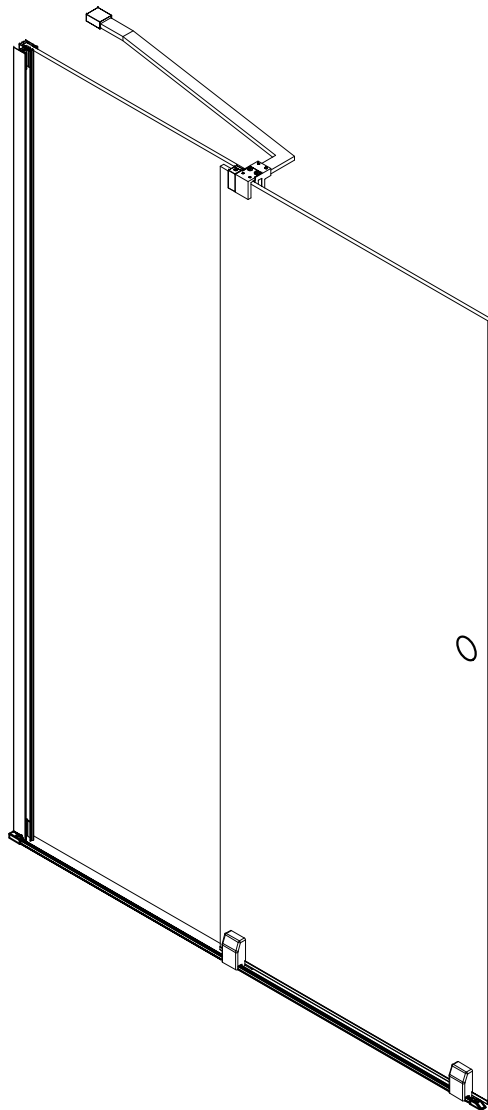

# MODULAR SHOWER

MS5-100/120/140/160

MS5-100B/120B/140B/160B

**polysan** 

Polysan s.r.o.  
Nesměřice 52  
285 22 Zruč nad Sázavou  
Czech Republic  
[www.polysan.cz](http://www.polysan.cz)

---

Polysan s.r.o.  
 Nesměřice 52  
 285 22 Zruč nad Sázavou  
 Czech Republic  
[www.polysan.cz](http://www.polysan.cz)