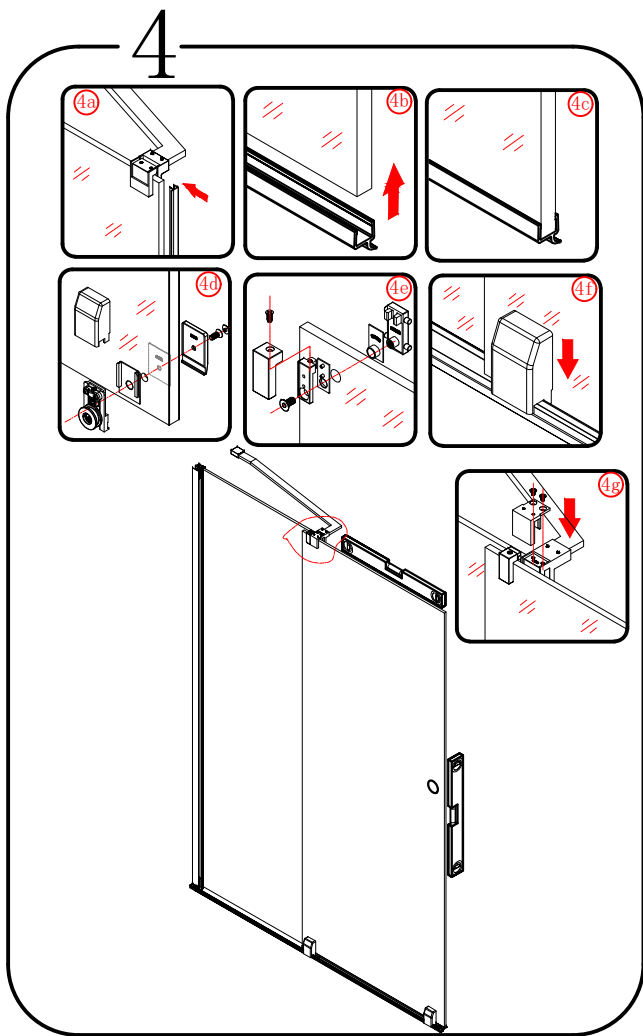

# MODULAR SHOWER

MS5-100/120/140/160

MS5-100B/120B/140B/160B

**polysan** 

Polysan s.r.o.  
Nesměřice 52  
285 22 Zruč nad Sázavou  
Czech Republic  
[www.polysan.cz](http://www.polysan.cz)

---

Polysan s.r.o.  
 Nesměřice 52  
 285 22 Zruč nad Sázavou  
 Czech Republic  
[www.polysan.cz](http://www.polysan.cz)