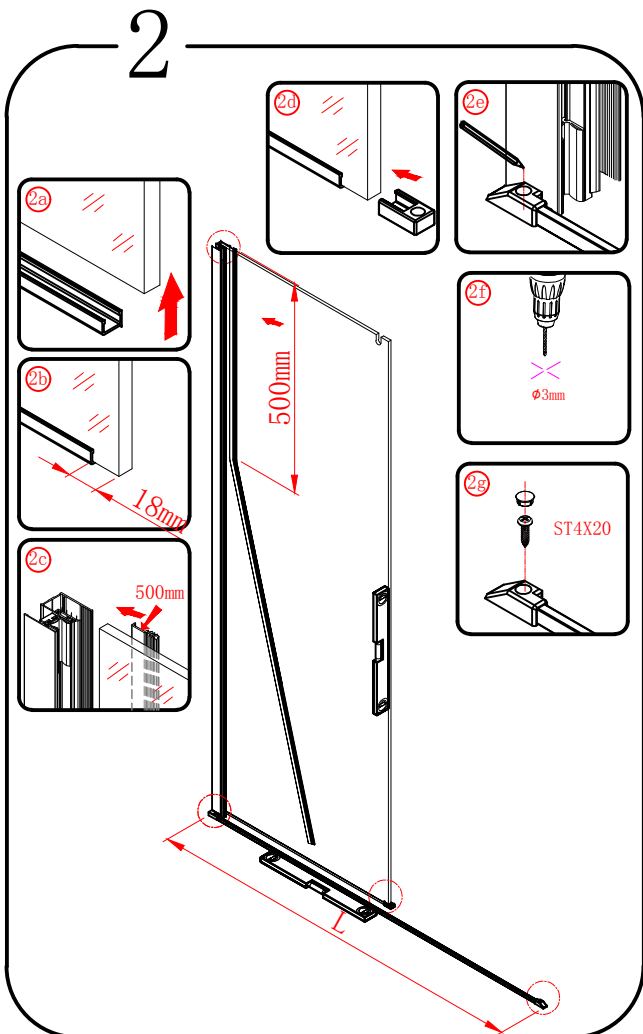

# MODULAR SHOWER

MS5-100/120/140/160

MS5-100B/120B/140B/160B

**polysan** 

Polysan s.r.o.  
Nesměřice 52  
285 22 Zruč nad Sázavou  
Czech Republic  
[www.polysan.cz](http://www.polysan.cz)

---

Polysan s.r.o.  
 Nesměřice 52  
 285 22 Zruč nad Sázavou  
 Czech Republic  
[www.polysan.cz](http://www.polysan.cz)