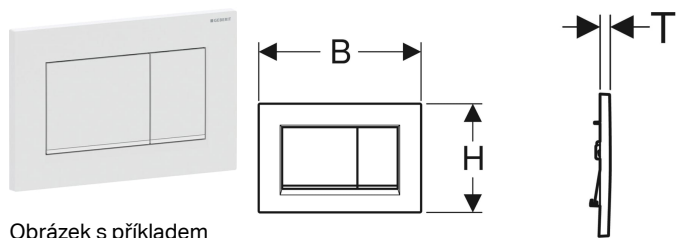

Ovládací tlačítko Geberit Sigma30, pro 2 množství splachování

Obrázek s příkladem

Účel použití

- Ke spuštění splachování u Sigma splachovacích nádržek pod omítku

Vlastnosti

- Ovládání zepředu

Rozsah dodávky

- Upevňovací rámeček
- 2 stavitelné úchytky

- Tyčky tlačítka zvukově izolované, rychlé nastavení bez nářadí

Technické údaje

Ovládací síla (N) max. | 20 N

- 2 tyčky tlačítka

Pol. č.	Barva / povrch	Materiál	B	H	T
115.883.01.1	Deska a ovládací tlačítko: lakování bílé matné, s povrchovou úpravou easy-to-clean Designové proužky: bílé	Plast	24.6 cm	16.4 cm	1.2 cm
115.883.11.1	Deska a ovládací tlačítko: bílá Designové proužky: bílé matné	Plast	24.6 cm	16.4 cm	1.2 cm
115.883.14.1	Deska a ovládací tlačítko: lakování černé matné, s povrchovou úpravou easy-to-clean Designový proužek: pochromovaný lesklý	Plast	24.6 cm	16.4 cm	1.2 cm
115.883.16.1	Deska a ovládací tlačítko: lakování černé matné, s povrchovou úpravou easy-to-clean Designové proužky: černé	Plast	24.6 cm	16.4 cm	1.2 cm
115.883.DW.1	Deska a ovládací tlačítko: černá Designové proužky: černé matné	Plast	24.6 cm	16.4 cm	1.2 cm
115.883.JQ.1	Deska a ovládací tlačítko: lakované s matným pochromováním, s povrchovou úpravou easy-to-clean Designový proužek: pochromovaný lesklý	Plast	24.6 cm	16.4 cm	1.2 cm
115.883.JT.1	Deska a ovládací tlačítko: lakování bílé matné, s povrchovou úpravou easy-to-clean Designový proužek: pochromovaný lesklý	Plast	24.6 cm	16.4 cm	1.2 cm
115.883.KH.1	Deska a ovládací tlačítko: pochromovaná lesklá Designový proužek: pochromovaný matný	Plast	24.6 cm	16.4 cm	1.2 cm
115.883.KJ.1	Deska a ovládací tlačítko: bílá Designový proužek: pochromovaný lesklý	Plast	24.6 cm	16.4 cm	1.2 cm
115.883.KK.1	Deska a ovládací tlačítko: bílá Designový proužek: pozlacený	Plast	24.6 cm	16.4 cm	1.2 cm
115.883.KM.1	Deska a ovládací tlačítko: černá Designový proužek: pochromovaný lesklý	Plast	24.6 cm	16.4 cm	1.2 cm