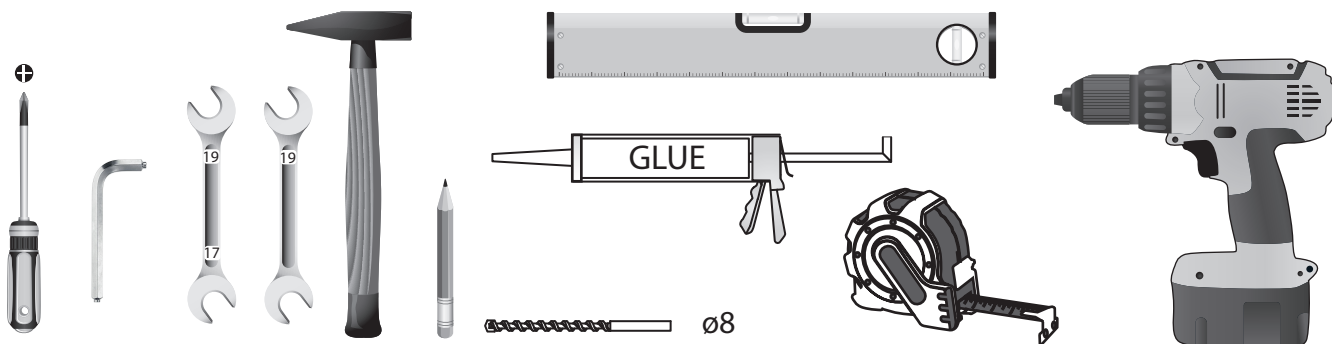

- 01 2x M12 
- 02 23x M12 
- 03 3x M12 
- 04 10x 6x20 
- 05 10x M10/19 
- 06 18x M12/23 
- 07 1x M12/36 
- 08 6x 
- 09 6x 
- 10 5x 
- 11 6x 

12 5x 580 

13 1x 100 

14 1x 

15 1x 

16 1x 

17 8x 8x40 

18 2x M10/23 

19 2x M10 

20 4x 

21 2x 

22 2x M10 

23 8x 4x40 

Assemble upside down on a soft mat.

D

Glue