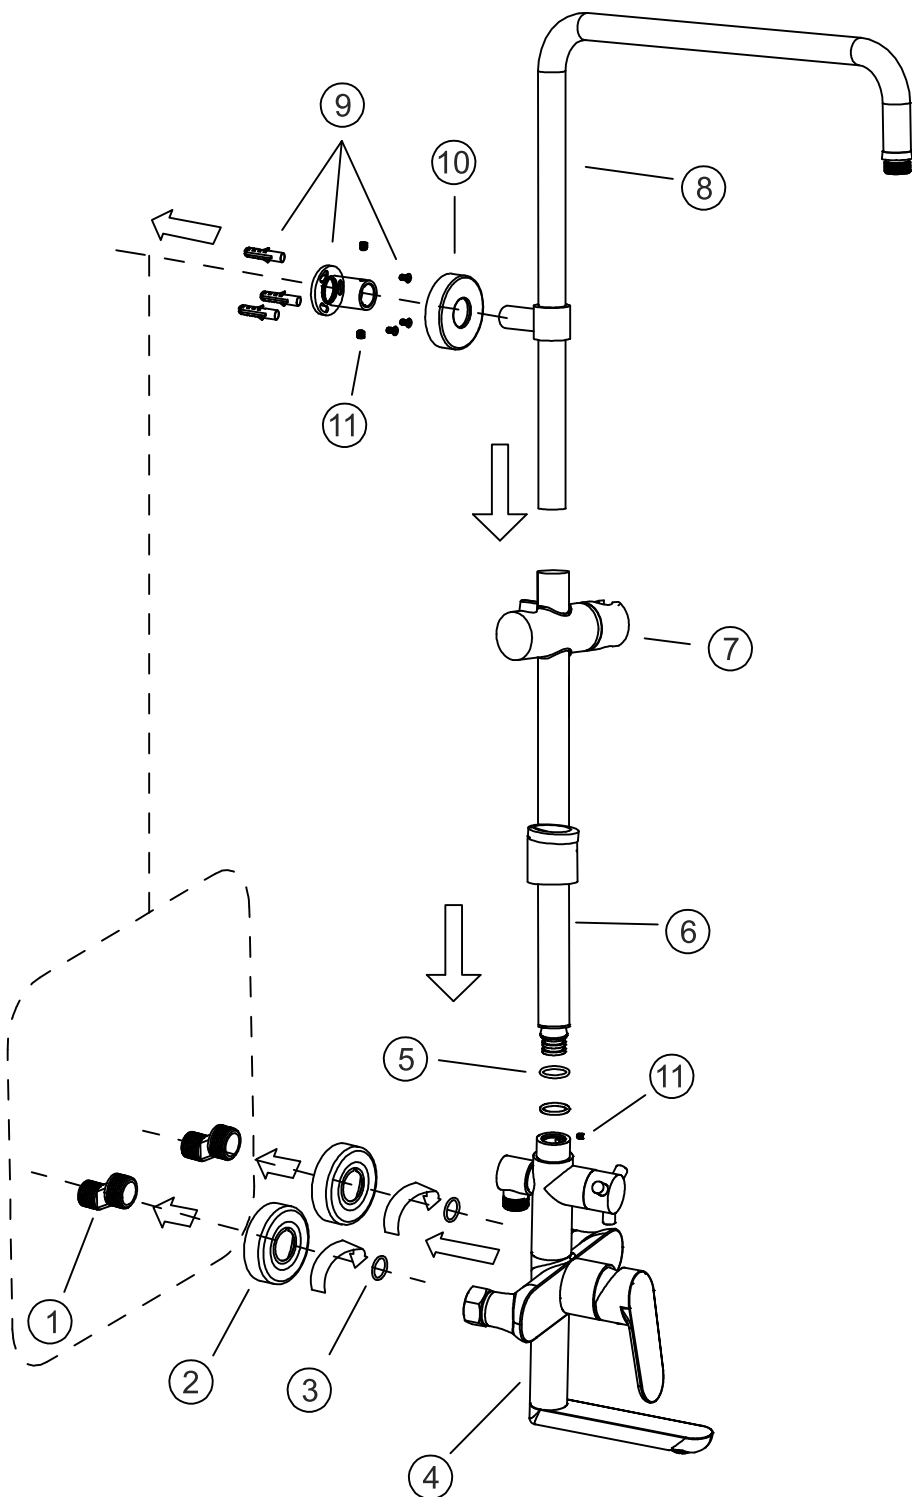

Sprchová souprava Viana s nástěnnou baterií,
s vývodem, s přepínačem horní a ruční sprchy

Sprchová súprava Viana s nástennou batériou,
s vývodom, s prepínačom horné a ručné sprchy

CZ

1. etážka
2. růžice
3. těsnění
4. tělo baterie
5. těsnění
6. tyč
7. posuvný držák ruční sprchy
8. tyč
9. držák tyče
10. kryt (držáku)
11. šrouby

SK

1. etážky
2. ružice
3. tesnenie
4. telo batérie
5. tesnenie
6. tyč
7. posuvný držiak ručnej sprchy
8. tyč
9. držiak tyče
10. kryt (držiaku)
11. skrutky