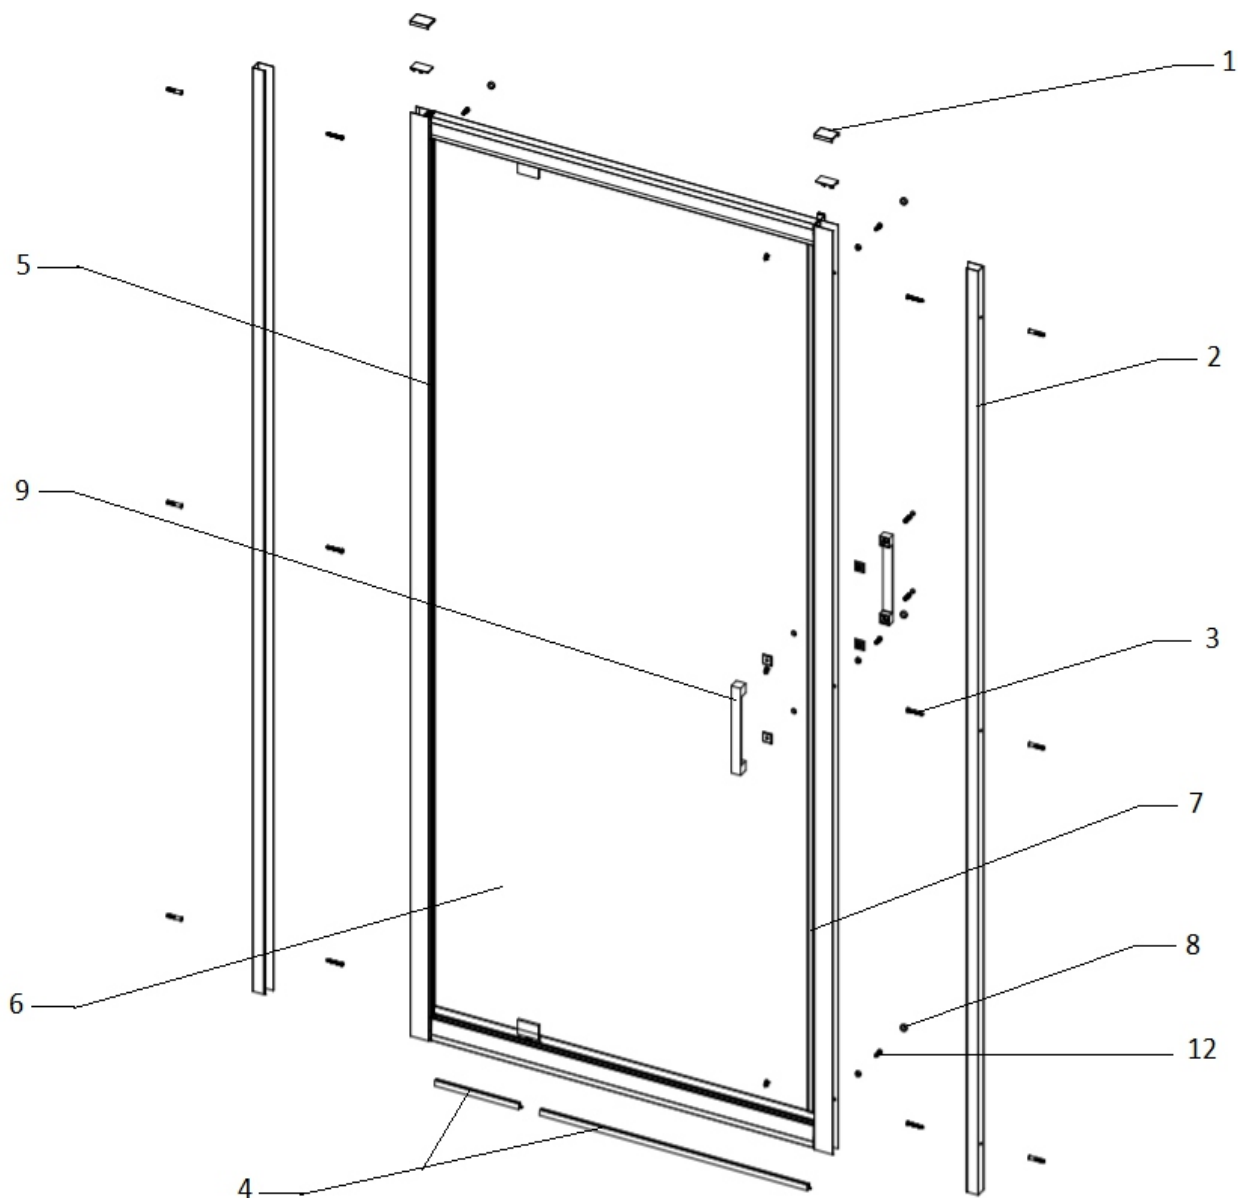

## LIMA - dveře pivotové

Tabulka velikostí a variant		
DVEŘE - SKLO ČIRÉ		
100	90	80
CK80933K	CK80923K	CK80913K

Tabulka velikostí a variant		
DVEŘE - SKLO POINT		
100	90	80
CK80932K	CK80922K	CK80912K

## Veškeré příslušenství Celé příslušenstvo

pozice č.	kód zboží	balení	počet
1; 2; 3; 12	na dotaz		
4	CKND309K	ks	1
5; 7	CKND12PK1	sada	
6	viz tab. 1		
8	CKND258ZA	sada	
9	CKND09K	ks	1

Tab. 1	
Dveře s profilem <b>Čiré</b>	
Rozměr dveří	díl č.6
100	CK80933K
90	CK80923K
80	CK80913K

Dveře s profilem <b>Point</b>	
Rozměr dveří	díl č.6
100	CK80932K
90	CK80922K
80	CK80912K