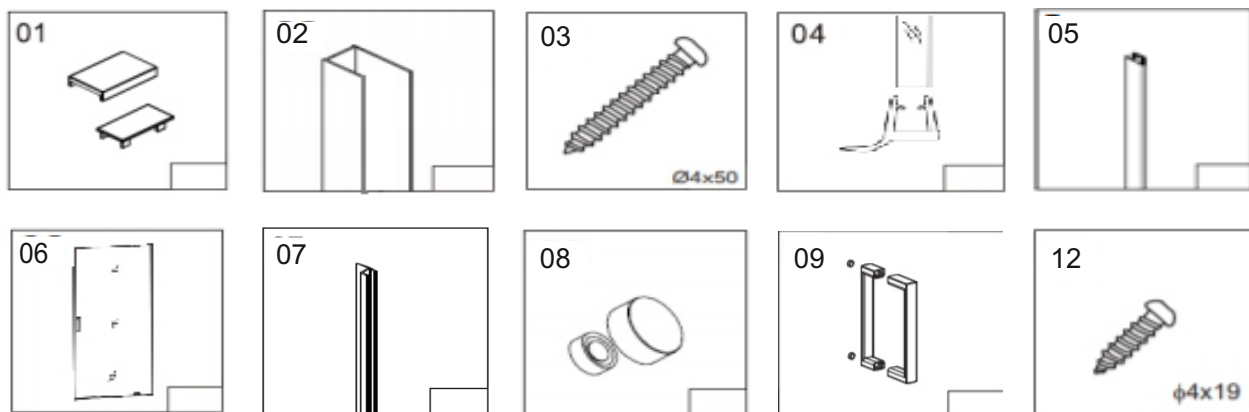

## LIMA - dveře pivotové

Tabulka velikostí a variant		
DVEŘE - SKLO ČIRÉ		
100	90	80
CK80933K	CK80923K	CK80913K

Tabulka velikostí a variant		
DVEŘE - SKLO POINT		
100	90	80
CK80932K	CK80922K	CK80912K

## Veškeré příslušenství Celé příslušenstvo

pozice č.	kód zboží	balení	počet
1; 2; 3; 12	na dotaz		
4	CKND309K	ks	1
5; 7	CKND12PK1	sada	
6	viz tab. 1		
8	CKND258ZA	sada	
9	CKND09K	ks	1

Tab. 1	
Dveře s profilem <b>Čiré</b>	
Rozměr dveří	díl č.6
100	CK80933K
90	CK80923K
80	CK80913K

Dveře s profilem <b>Point</b>	
Rozměr dveří	díl č.6
100	CK80932K
90	CK80922K
80	CK80912K