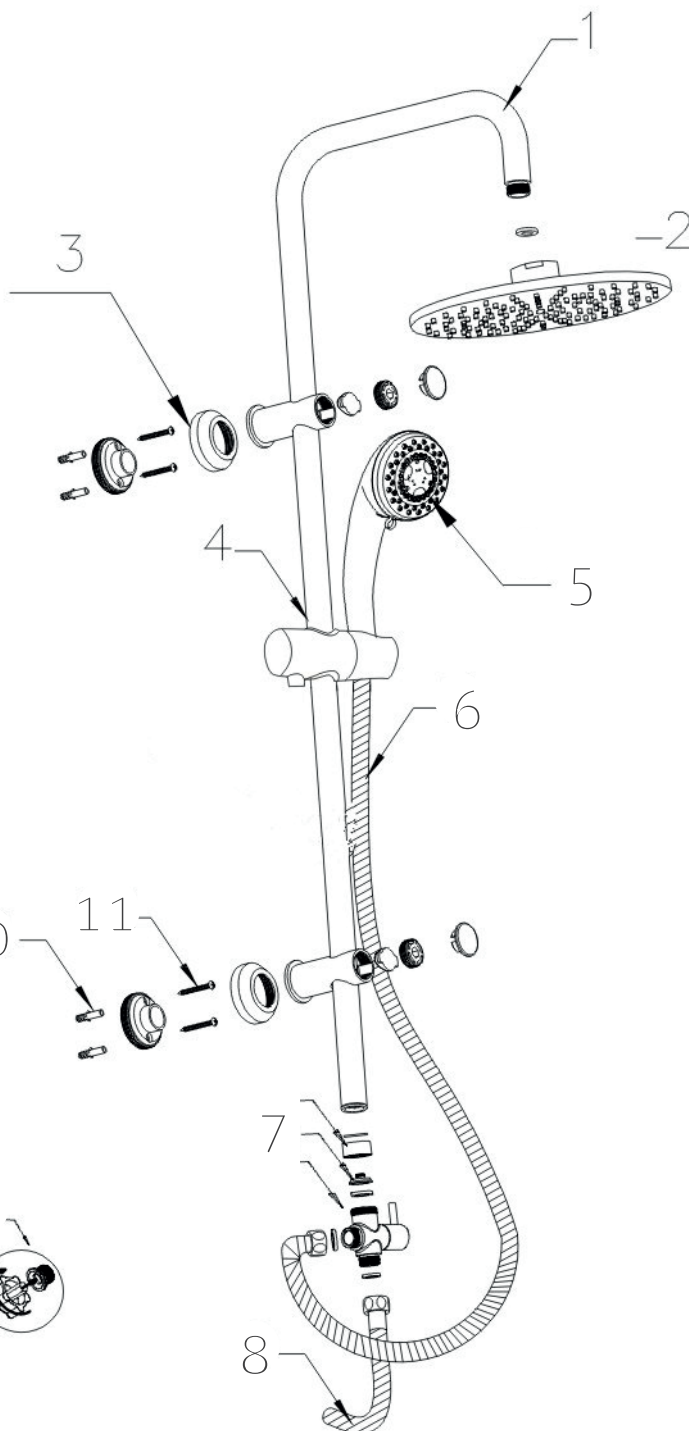

Sprchová souprava s horním vývodem

CZ

1. tyč
2. hlavová sprcha
3. kryt držáku
4. posuvný držák ruční sprchy
5. ruční sprcha
6. hadice pro ruční sprchu
7. přepínač sprchy
8. připojovací hadice
9. montážní klíč stěnové příchytky
10. hmoždinky
11. šrouby

Sprchová súprava s horným vývodom

SK

1. tyč
2. hlavová sprcha
3. kryt držáka
4. posuvný držiak ručnej sprchy
5. ručná sprcha
6. hadica pre ručnú sprchu
7. prepínač sprchy
8. pripojovacie hadice
9. montážny kľúč stenové príchytky
10. hmoždinky
11. skrutky