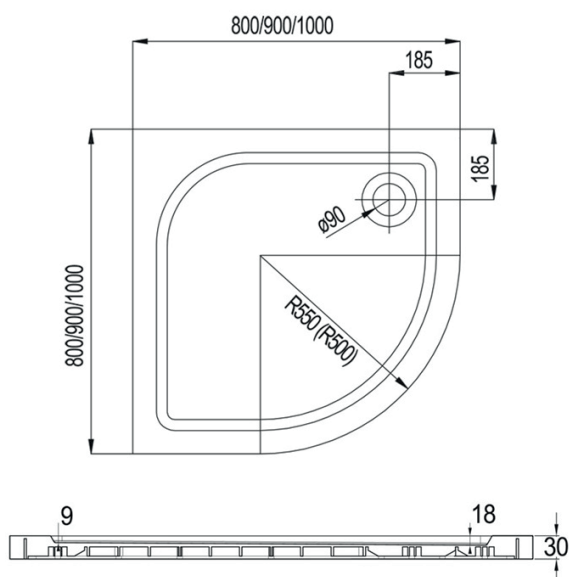

Technický list

Výrobek: Sprchová vanička, litá
Kód: CV75xx, CV05xx, CV15xx, CV45xx
Distributor: MSO Trade a.s., Hodonín, CZ

Popis: Sprchové vaničky jsou podstatnou součástí sprchových koutů a svým designem a kvalitou zpracování mohou výrazně ovlivnit celkový dojem ze sprchového koutu. Vaničky z litého mramoru jsou dlouhodobě vyhledávány pro skvělý poměr kvality a ceny.

Materiál:

Tělo: Litý mramor

Rozměrový náčrtek:

Obrázek:

mereo

Rozměry:

CV15xx-80x80x3cm,R550

CV05xx-90x90x3cm,R550

CV45xx-90x90x3cm,R500

CV75xx-100x100x3cm,R550