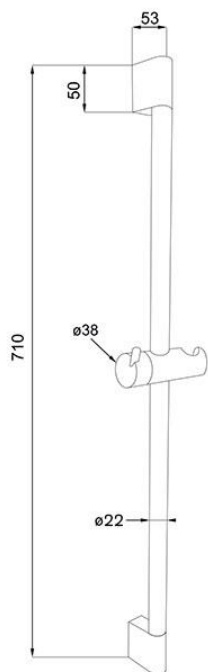

Technický list

Výrobek: Posuvný držák sprchy 71 cm

Kód: CB910E

Distributor: MSO Trade a.s., Hodonín, CZ

Popis: Posuvný držák sprchy se vyznačuje moderním designem, vysokou variabilitou a především umožňuje téměř libovolnou kombinaci s příslušenstvím sprchového programu.

Materiál jednotlivých dílů: nerez/plast/chrom

Upozornění: Pro těsnění závitů doporučujeme použít pouze tyto těsnící materiály: teflonová páska, těsnící vlákno typu LOCTITE nebo těsnící tmel. Ostatní těsnící materiály nejsou pro tento typ výrobků přípustné.

Nákres:

Obrázek: