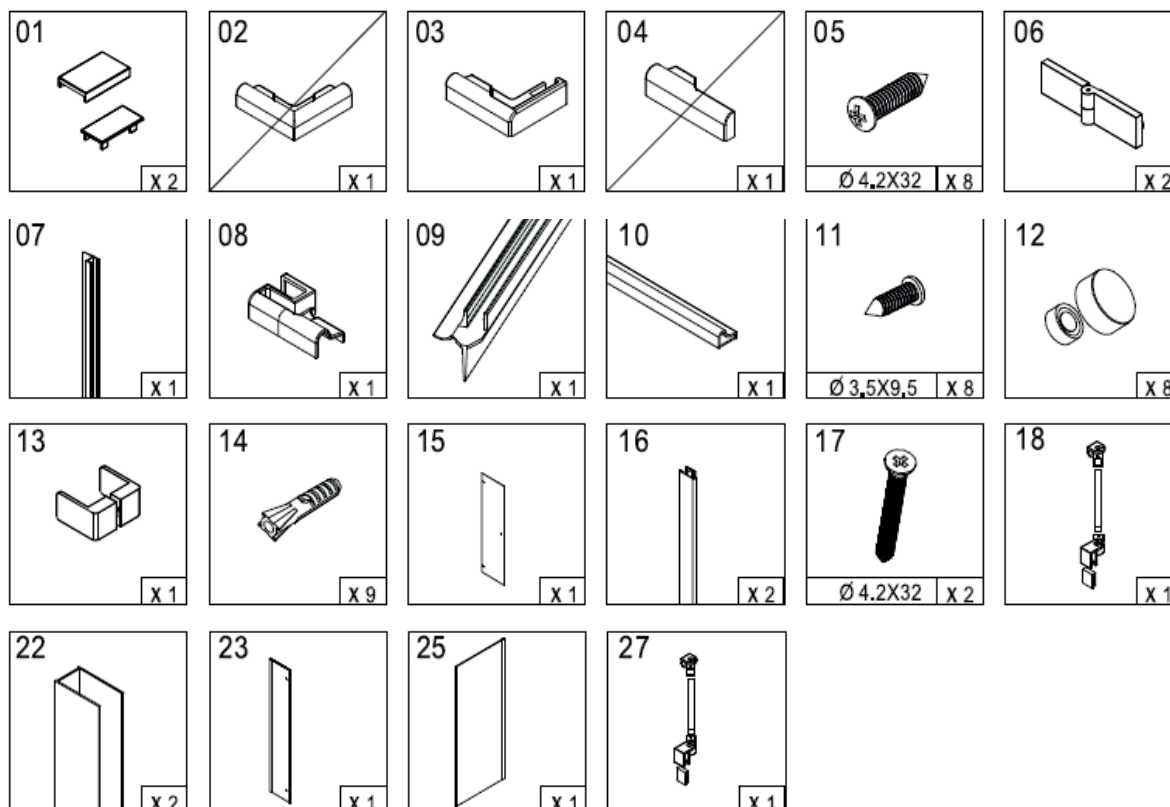

NOVEA - sprchové dveře levé+pevný díl

Tabulka variant a velikostí

		Pevný díl				
			120	100	90	80
DVEŘE	120	levé	CK10417ZL	CK10416ZL	CK10415ZL	CK10414ZL
	110	levé	CK10517ZL	CK10516ZL	CK10515ZL	CK10514ZL
	100	levé	CK10317ZL	CK10316ZL	CK10315ZL	CK10314ZL
	90	levé	CK10217ZL	CK10216ZL	CK10215ZL	CK10214ZL
	80	levé	CK10117ZL	CK10116ZL	CK10115ZL	CK10114ZL

Veškeré příslušenství Celé příslušenstvo

Pozice č.	Kód zboží	Balení	Počet
1,5,11,14,17	NA DOTAZ	-	-
3,8	CKND261Z2L	SADA	1
06L	CKND257ZL	KS	1
7,16	CKND11Z1	SADA (vše po 2ks)	1
9	CKND303ZL	KS	1
10	CKND261Z1	KS	1
12	CKND258ZA	SADA	1
13	CKND256Z	KS	1
15	CKND259ZL	KS	1
18	CKND255H	KS	1
22	CKND250Z1	SADA	1
23 - CK10111ZL	CK10111PD	KS	1
23 - CK10211ZL	CK10211PD	KS	1
23 - CK10311ZL	CK10311PD	KS	1
23 - CK10411ZL	CK10411PD	KS	1
23 - CK10511ZL	CK10511PD	KS	1
25,27 - 80 cm	CK10103Z	KS	1
25,27 - 90 cm	CK10203Z	KS	1
25,27 - 100 cm	CK10303Z	KS	1
25,27 - 120 cm	CK10403Z	KS	1