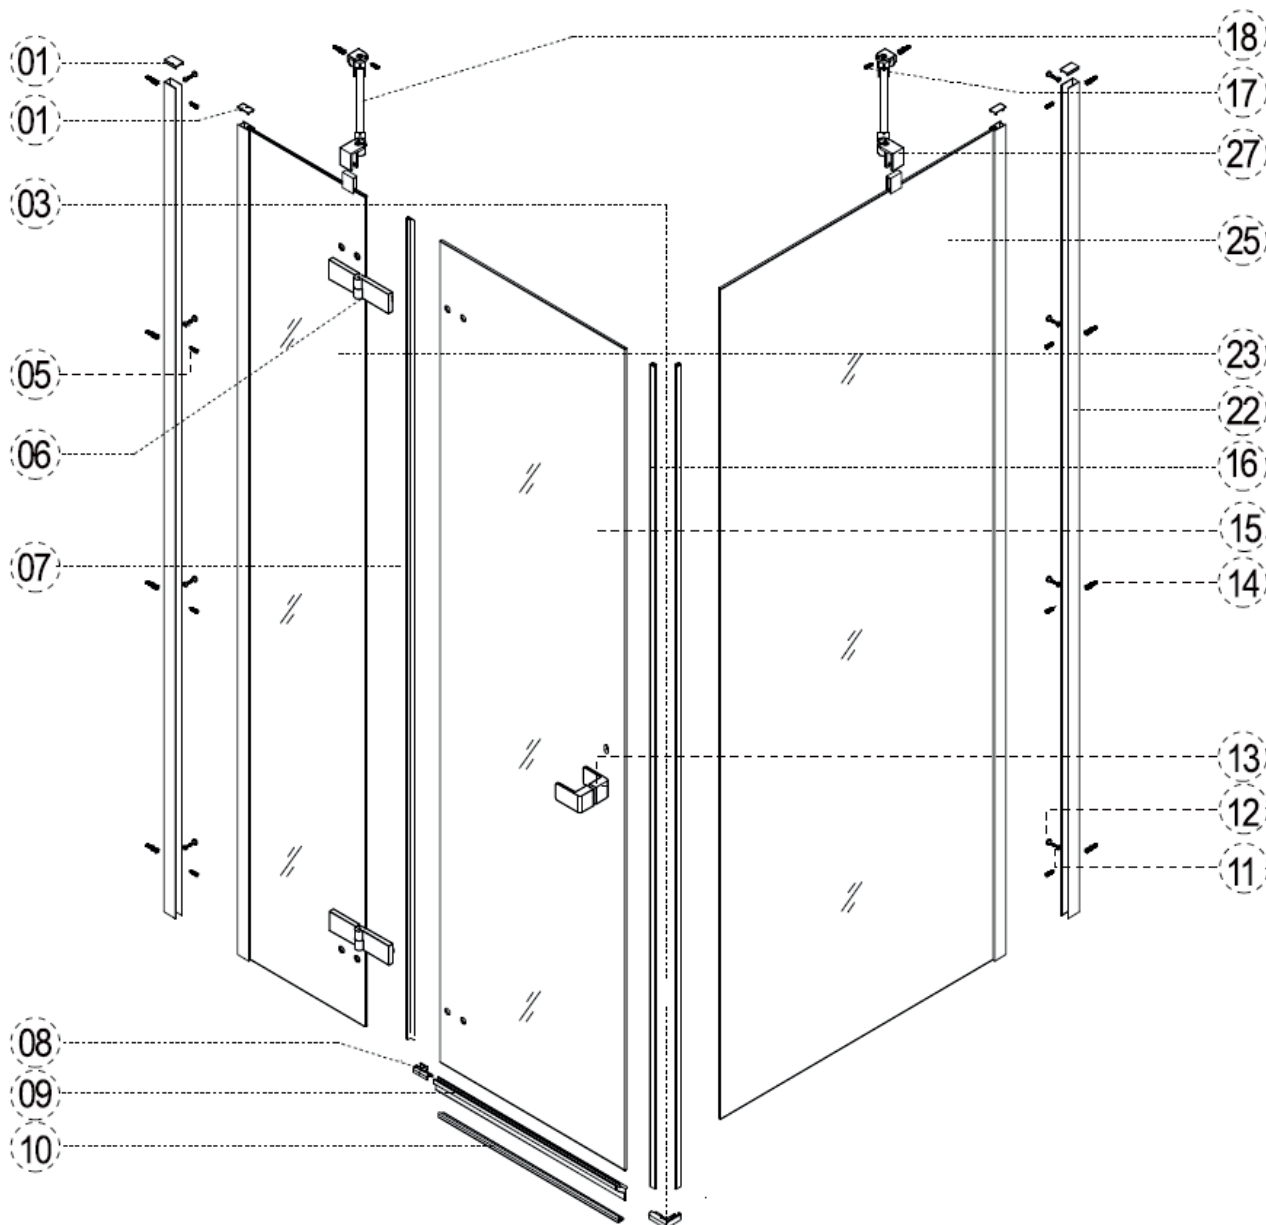

NOVEA - sprchové dveře levé+pevný díl

Tabulka variant a velikostí

		Pevný díl				
			120	100	90	80
DVEŘE	120	levé	CK10417ZL	CK10416ZL	CK10415ZL	CK10414ZL
	110	levé	CK10517ZL	CK10516ZL	CK10515ZL	CK10514ZL
	100	levé	CK10317ZL	CK10316ZL	CK10315ZL	CK10314ZL
	90	levé	CK10217ZL	CK10216ZL	CK10215ZL	CK10214ZL
	80	levé	CK10117ZL	CK10116ZL	CK10115ZL	CK10114ZL

Veškeré příslušenství Celé příslušenstvo

Pozice č.	Kód zboží	Balení	Počet
1,5,11,14,17	NA DOTAZ	-	-
3,8	CKND261Z2L	SADA	1
06L	CKND257ZL	KS	1
7,16	CKND11Z1	SADA (vše po 2ks)	1
9	CKND303ZL	KS	1
10	CKND261Z1	KS	1
12	CKND258ZA	SADA	1
13	CKND256Z	KS	1
15	CKND259ZL	KS	1
18	CKND255H	KS	1
22	CKND250Z1	SADA	1
23 - CK10111ZL	CK10111PD	KS	1
23 - CK10211ZL	CK10211PD	KS	1
23 - CK10311ZL	CK10311PD	KS	1
23 - CK10411ZL	CK10411PD	KS	1
23 - CK10511ZL	CK10511PD	KS	1
25,27 - 80 cm	CK10103Z	KS	1
25,27 - 90 cm	CK10203Z	KS	1
25,27 - 100 cm	CK10303Z	KS	1
25,27 - 120 cm	CK10403Z	KS	1