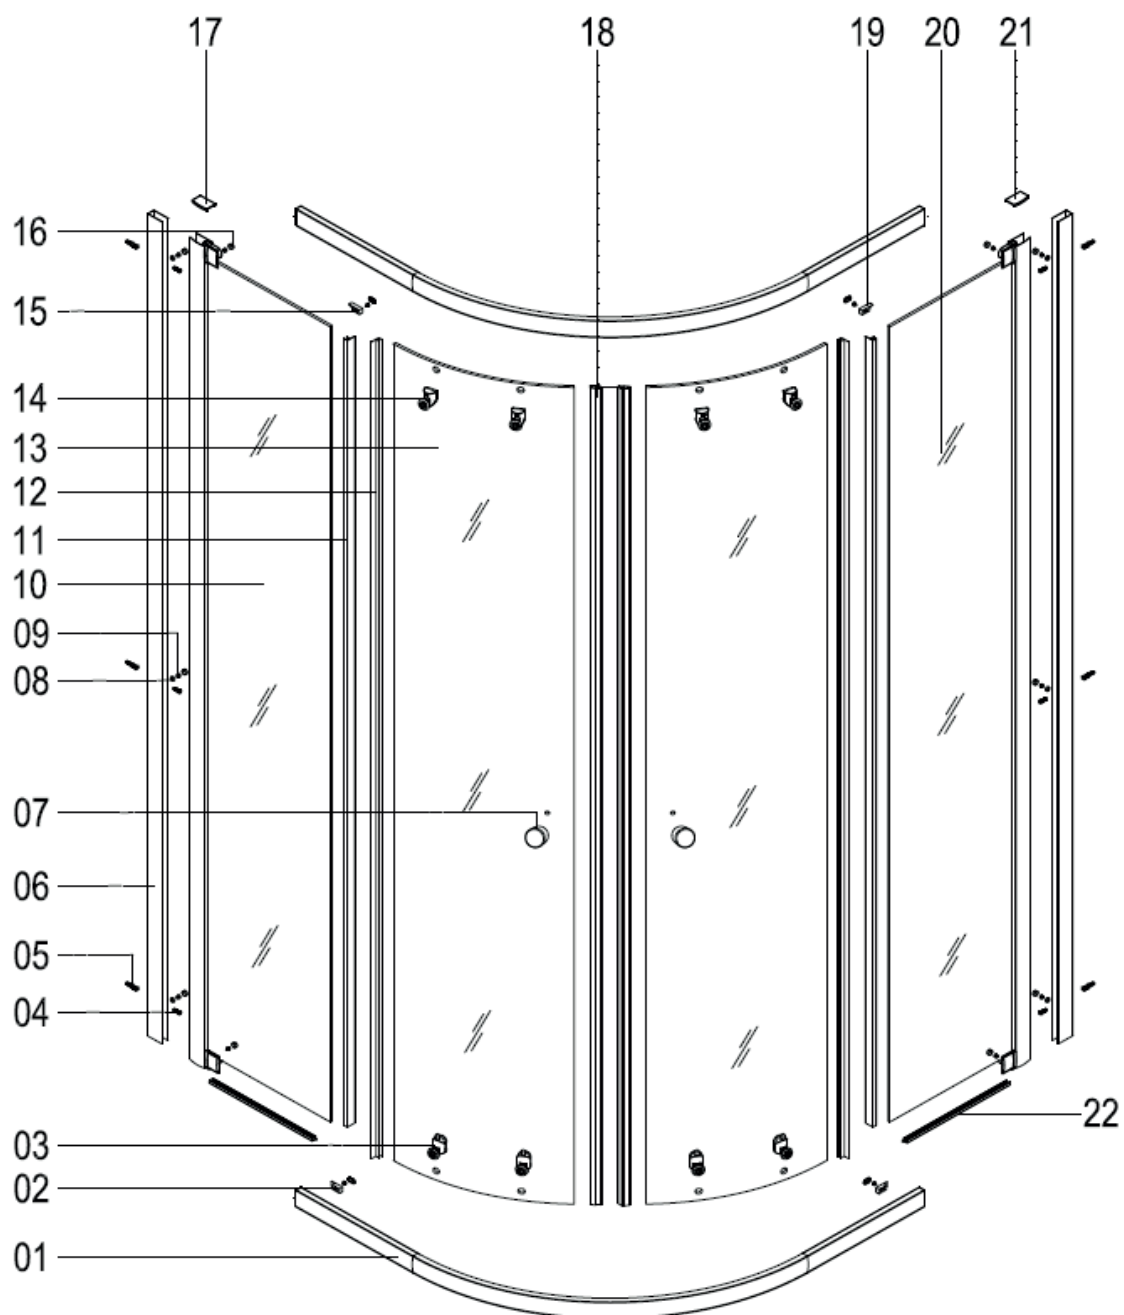

KORA - LITE

	90 chrom	90 bílý	80 chrom
sklo čiré	CK35123Z		CK35133Z
sklo grape	CK35131Z	CK35121Z	

Veškeré příslušenství Celé příslušenstvo

CK35121Z			
Pozice č.	Kód zboží	Balení	Počet
1	CKND178Z	KS	1
2,15,17,19,21	NA DOTAZ	SADA	1
3	CKND183AH	SADA 2ks	1
4,5,6,16	NA DOTAZ	-	-
7	CKND09A	KS	1
8,9	CKND258ZB	SADA	1
10,20	CKND177Z2	KS	1
11,12	CKND239ZA	SADA (vše po 1ks)	1
11,12,18,22	CKND179A	SADA (vše po 2ks)	1
13	CKND176Z2	KS	1
14	CKND182AH	SADA 2ks	1
22	CKND184Z2	SADA 2ks	1

CK35123Z			
Pozice č.	Kód zboží	Balení	Počet
1	CKND178Z2	KS	1
2,15,17,19,21	NA DOTAZ	SADA	1
3	CKND183AH	SADA 2ks	1
4,5,6,16	NA DOTAZ	-	-
7	CKND09A	KS	1
8,9	CKND258ZA	SADA	1
10,20	CKND177Z3	KS	1
11,12	CKND239ZA	SADA (vše po 1ks)	1
11,12,18,22	CKND179A	SADA (vše po 2ks)	1
13	CKND176Z3	KS	1
14	CKND182AH	SADA 2ks	1
22	CKND184Z2	SADA 2ks	1

CK35131Z			
Pozice č.	Kód zboží	Balení	Počet
1	CKND178Z2	KS	1
2,15,17,19,21	NA DOTAZ	SADA	1
3	CKND183AH	SADA 2ks	1
4,5,6,16	NA DOTAZ	-	-
7	CKND09A	KS	1
8,9	CKND258ZA	SADA	1
10,20	CKND177Z4	KS	1
11,12	CKND239ZA	SADA (vše po 1ks)	1
11,12,18,22	CKND179A	SADA (vše po 2ks)	1
13	CKND176Z2	KS	1
14	CKND182AH	SADA 2ks	1
22	CKND184Z2	SADA 2ks	1