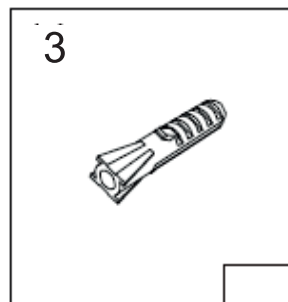

## NOVEA - sprchová zástěna WALK IN

Tabulka variant sprchových zástěn WALK IN

	140	120	110	100	90	80	70
ALU	CK10606H	CK10604H	CK10605H	CK10603H	CK10602H	CK10601H	CK10600H
Black	CK10606HB	CK10604HB	CK10605HB	CK10603HB	CK10602HB	CK10601HB	CK10600HB

## Veškeré příslušenství Celé příslušenství

na dotaz

chrom, CKND258ZA (8ks)

na dotaz

na dotaz

CKND250W (chrom, pro sklo 8mm)  
CKND250WB (černá, pro sklo 8mm)

CK10610R (chrom, 120 CM)  
CK10610RB (černá, 120 CM)

Spodní ALU lišta (150 cm) + koncovky 2x

Rozměr	Sklo číré 8mm
<b>140</b>	CK10606S
<b>120</b>	CK10604S
<b>110</b>	CK10605S
<b>100</b>	CK10603S
<b>90</b>	CK10602S
<b>80</b>	CK10601S
<b>70</b>	CK10600S

	<b>150</b>	<b>140</b>
Chrom	CKND251W	CKND251W06
Černá	CKND251WB	CKND251WB
	<b>120</b>	<b>110</b>
Chrom	CKND251W04	CKND251W05
Černá	CKND251WB	CKND251WB
	<b>100</b>	<b>90</b>
Chrom	CKND251W03	CKND251W02
Černá	CKND251WB	CKND251WB
	<b>80</b>	<b>70</b>
Chrom	CKND251W01	CKND251W00
Černá	CKND251WB	CKND251WB