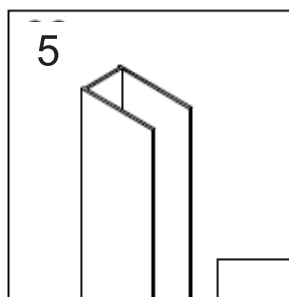

## NOVEA - sprchová zástěna WALK IN

Tabulka variant sprchových zástěn WALK IN

	140	120	110	100	90	80	70
ALU	CK10606H	CK10604H	CK10605H	CK10603H	CK10602H	CK10601H	CK10600H
Black	CK10606HB	CK10604HB	CK10605HB	CK10603HB	CK10602HB	CK10601HB	CK10600HB

## Veškeré příslušenství Celé příslušenství

na dotaz

chrom, CKND258ZA (8ks)

na dotaz

na dotaz

CKND250W (chrom, pro sklo 8mm)  
CKND250WB (černá, pro sklo 8mm)

CK10610R (chrom, 120 CM)  
CK10610RB (černá, 120 CM)

Spodní ALU lišta (150 cm) + koncovky 2x

Rozměr	Sklo číré 8mm
<b>140</b>	CK10606S
<b>120</b>	CK10604S
<b>110</b>	CK10605S
<b>100</b>	CK10603S
<b>90</b>	CK10602S
<b>80</b>	CK10601S
<b>70</b>	CK10600S

	<b>150</b>	<b>140</b>
Chrom	CKND251W	CKND251W06
Černá	CKND251WB	CKND251WB
	<b>120</b>	<b>110</b>
Chrom	CKND251W04	CKND251W05
Černá	CKND251WB	CKND251WB
	<b>100</b>	<b>90</b>
Chrom	CKND251W03	CKND251W02
Černá	CKND251WB	CKND251WB
	<b>80</b>	<b>70</b>
Chrom	CKND251W01	CKND251W00
Černá	CKND251WB	CKND251WB