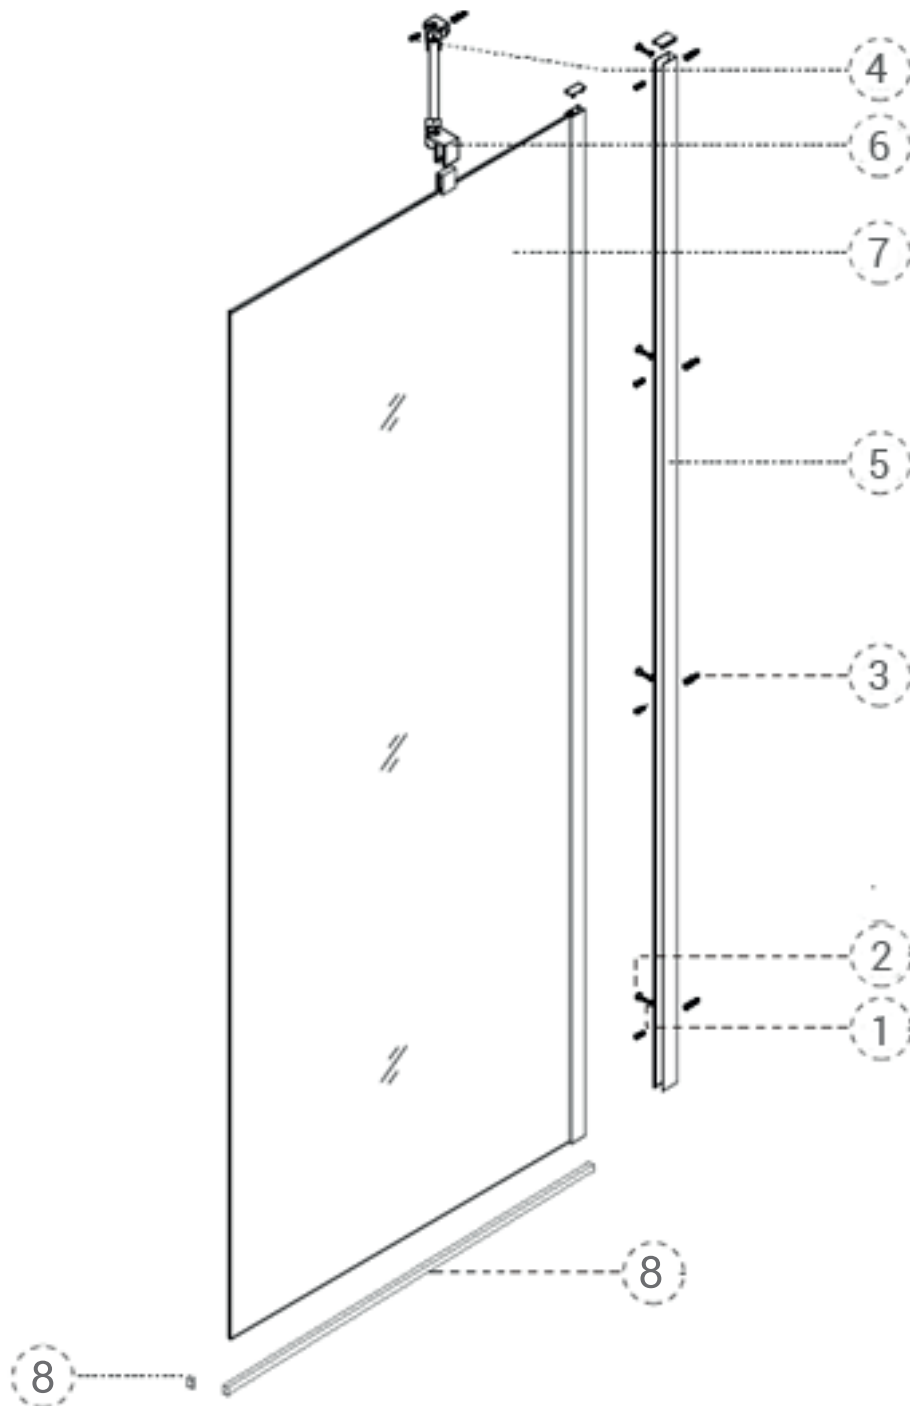

## NOVEA - sprchová zástěna WALK IN

Tabulka variant sprchových zástěn WALK IN

	140	120	110	100	90	80	70
ALU	CK10606H	CK10604H	CK10605H	CK10603H	CK10602H	CK10601H	CK10600H
Black	CK10606HB	CK10604HB	CK10605HB	CK10603HB	CK10602HB	CK10601HB	CK10600HB

## Veškeré příslušenství Celé příslušenství

na dotaz

chrom, CKND258ZA (8ks)

na dotaz

na dotaz

CKND250W (chrom, pro sklo 8mm)  
CKND250WB (černá, pro sklo 8mm)

CK10610R (chrom, 120 CM)  
CK10610RB (černá, 120 CM)

Spodní ALU lišta (150 cm) + koncovky 2x

Rozměr	Sklo číré 8mm
<b>140</b>	CK10606S
<b>120</b>	CK10604S
<b>110</b>	CK10605S
<b>100</b>	CK10603S
<b>90</b>	CK10602S
<b>80</b>	CK10601S
<b>70</b>	CK10600S

	<b>150</b>	<b>140</b>
Chrom	CKND251W	CKND251W06
Černá	CKND251WB	CKND251WB
	<b>120</b>	<b>110</b>
Chrom	CKND251W04	CKND251W05
Černá	CKND251WB	CKND251WB
	<b>100</b>	<b>90</b>
Chrom	CKND251W03	CKND251W02
Černá	CKND251WB	CKND251WB
	<b>80</b>	<b>70</b>
Chrom	CKND251W01	CKND251W00
Černá	CKND251WB	CKND251WB