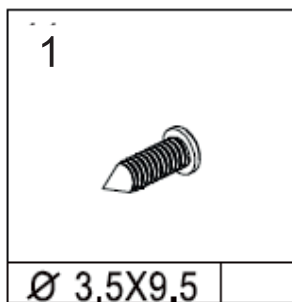

## NOVEA - sprchová zástěna WALK IN

Tabulka variant sprchových zástěn WALK IN

	140	120	110	100	90	80	70
ALU	CK10606H	CK10604H	CK10605H	CK10603H	CK10602H	CK10601H	CK10600H
Black	CK10606HB	CK10604HB	CK10605HB	CK10603HB	CK10602HB	CK10601HB	CK10600HB

## Veškeré příslušenství Celé příslušenství

na dotaz

chrom, CKND258ZA (8ks)

na dotaz

na dotaz

CKND250W (chrom, pro sklo 8mm)  
CKND250WB (černá, pro sklo 8mm)

CK10610R (chrom, 120 CM)  
CK10610RB (černá, 120 CM)

Spodní ALU lišta (150 cm) + koncovky 2x

Rozměr	Sklo číré 8mm
<b>140</b>	CK10606S
<b>120</b>	CK10604S
<b>110</b>	CK10605S
<b>100</b>	CK10603S
<b>90</b>	CK10602S
<b>80</b>	CK10601S
<b>70</b>	CK10600S

	<b>150</b>	<b>140</b>
Chrom	CKND251W	CKND251W06
Černá	CKND251WB	CKND251WB
	<b>120</b>	<b>110</b>
Chrom	CKND251W04	CKND251W05
Černá	CKND251WB	CKND251WB
	<b>100</b>	<b>90</b>
Chrom	CKND251W03	CKND251W02
Černá	CKND251WB	CKND251WB
	<b>80</b>	<b>70</b>
Chrom	CKND251W01	CKND251W00
Černá	CKND251WB	CKND251WB