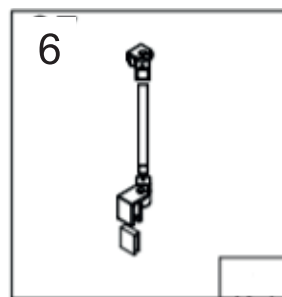

## NOVEA - sprchová zástěna WALK IN

Tabulka variant sprchových zástěn WALK IN

	140	120	110	100	90	80	70
ALU	CK10606H	CK10604H	CK10605H	CK10603H	CK10602H	CK10601H	CK10600H
Black	CK10606HB	CK10604HB	CK10605HB	CK10603HB	CK10602HB	CK10601HB	CK10600HB

## Veškeré příslušenství Celé příslušenství

na dotaz

chrom, CKND258ZA (8ks)

na dotaz

na dotaz

CKND250W (chrom, pro sklo 8mm)  
CKND250WB (černá, pro sklo 8mm)

CK10610R (chrom, 120 CM)  
CK10610RB (černá, 120 CM)

Spodní ALU lišta (150 cm) + koncovky 2x

Rozměr	Sklo číré 8mm
<b>140</b>	CK10606S
<b>120</b>	CK10604S
<b>110</b>	CK10605S
<b>100</b>	CK10603S
<b>90</b>	CK10602S
<b>80</b>	CK10601S
<b>70</b>	CK10600S

	<b>150</b>	<b>140</b>
Chrom	CKND251W	CKND251W06
Černá	CKND251WB	CKND251WB
	<b>120</b>	<b>110</b>
Chrom	CKND251W04	CKND251W05
Černá	CKND251WB	CKND251WB
	<b>100</b>	<b>90</b>
Chrom	CKND251W03	CKND251W02
Černá	CKND251WB	CKND251WB
	<b>80</b>	<b>70</b>
Chrom	CKND251W01	CKND251W00
Černá	CKND251WB	CKND251WB