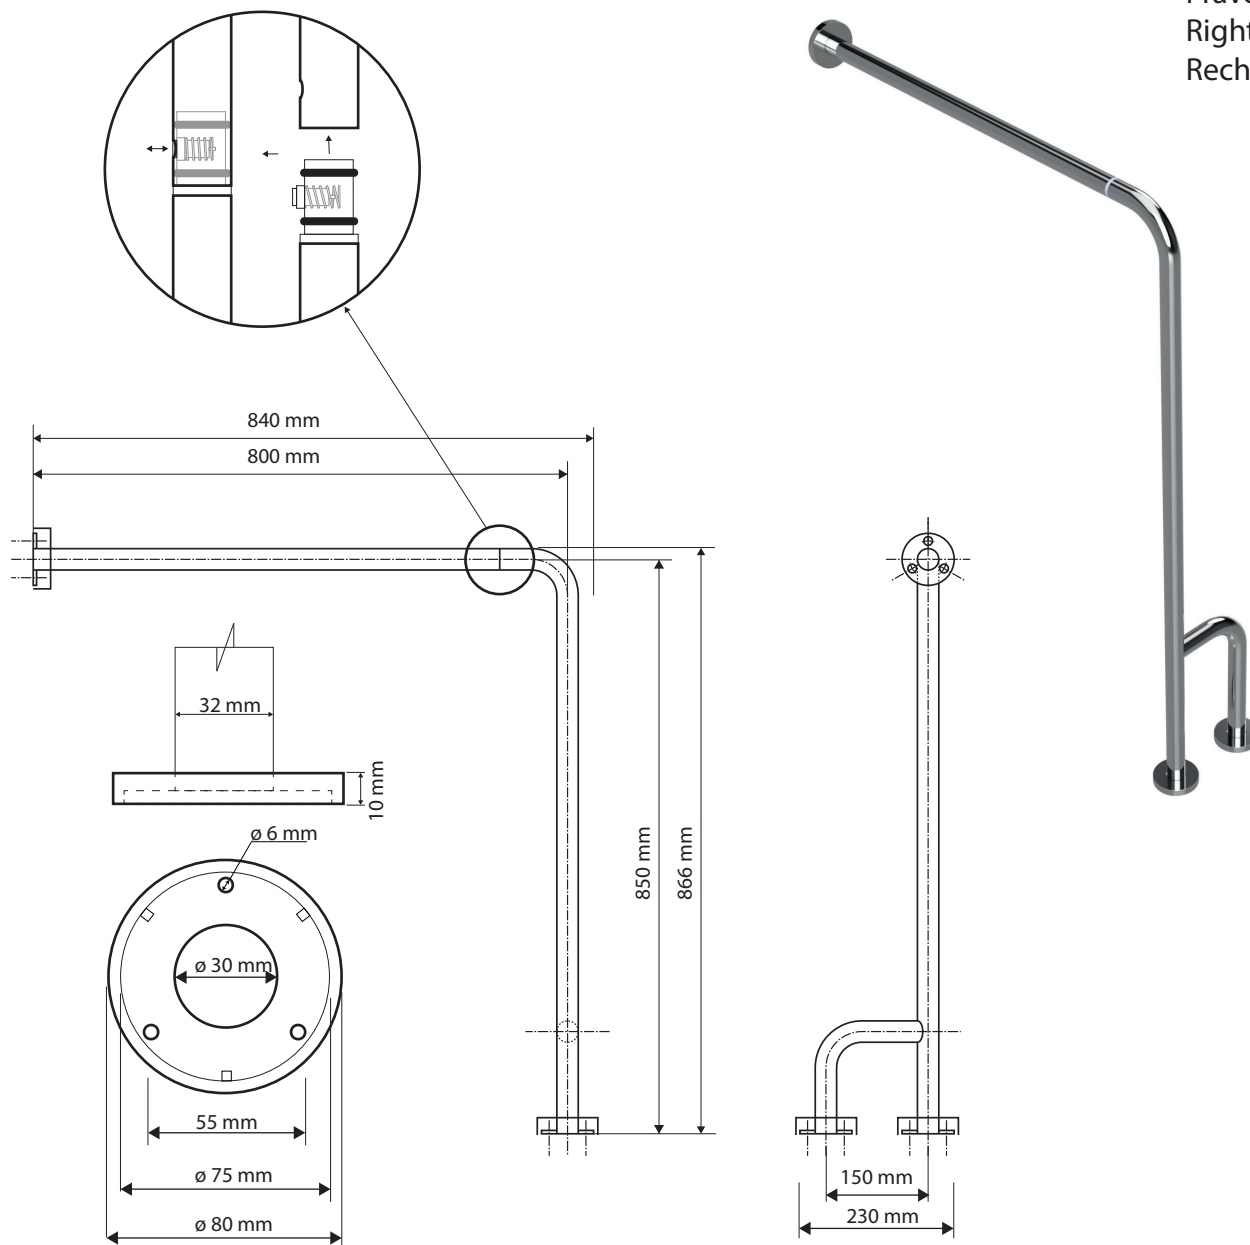

## Parametry / Features / Eigenschaften

šířka / width / Breite:	230 mm
výška / height / Höhe:	866 mm
hloubka / depth / Tiefe:	840 mm
nosnost / load capacity / Ladekapazität:	120 kg
materiál / material / Material:	nerez / stainless steel / rostfrei
povrch. úprava / finish / Oberfläche:	lesk / polished / poliert
záruka / warranty / Garantie:	6 let / 6 years / 6 Jahre
skryté kotvení / Secret Fix / Geheimnis Fix	